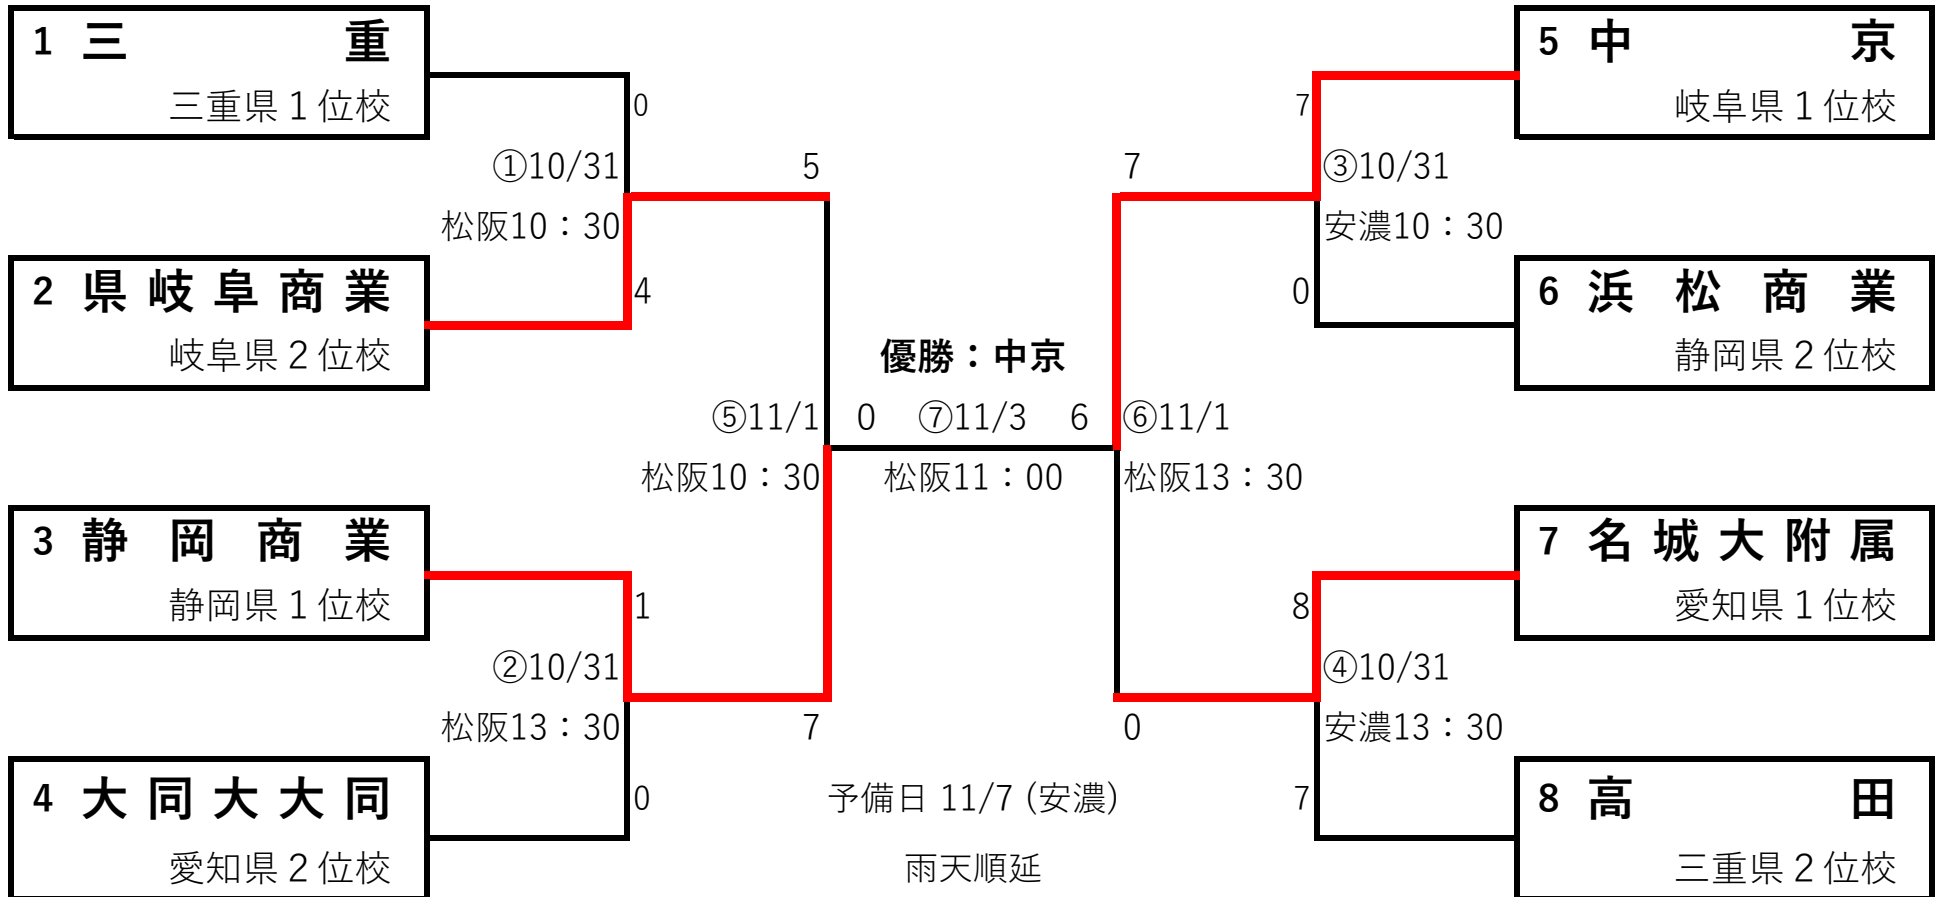

第35回秋季東海高等学校軟式野球大会組合せ

ベンチは若番号の学校を一塁側とする。