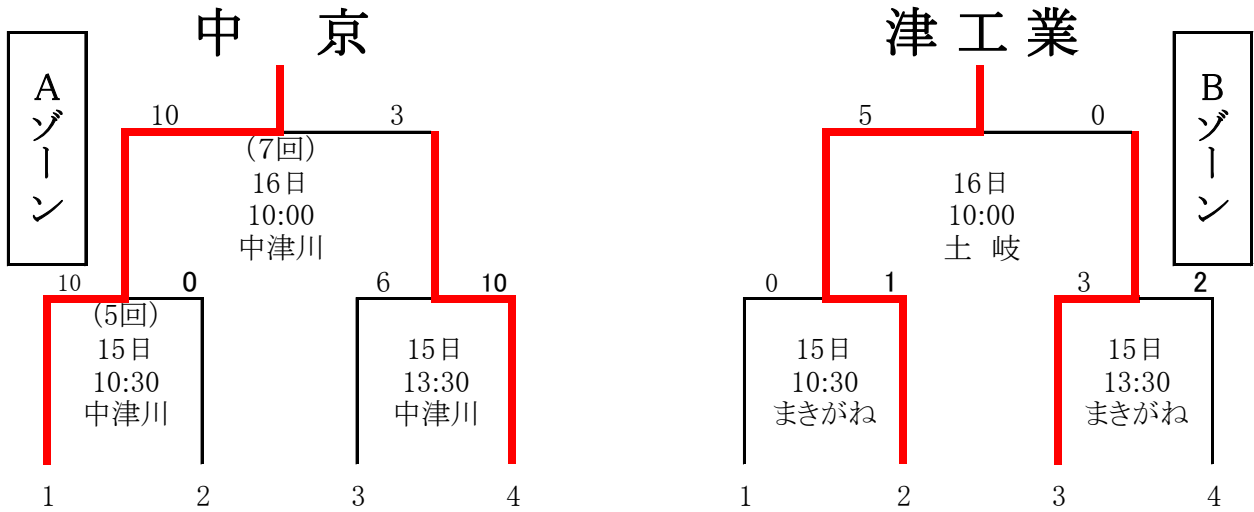

第 71 回 春季東海高等学校総合体育大会軟式野球競技

中津川： 中津川公園野球場

まきがね： まきがね公園野球場

土 岐： 土岐総合公園野球場

中 京	静 岡 商 業	桜 丘	高 田	享 栄	津 工 業	浜 松 啓 陽	岐 阜 商
(岐 阜 県 一 位)	(静 岡 県 一 位)	(愛 知 県 一 位)	(三 重 県 一 位)	(愛 知 県 二 位)	(三 重 県 二 位)	(静 岡 県 二 位)	(岐 阜 県 二 位)