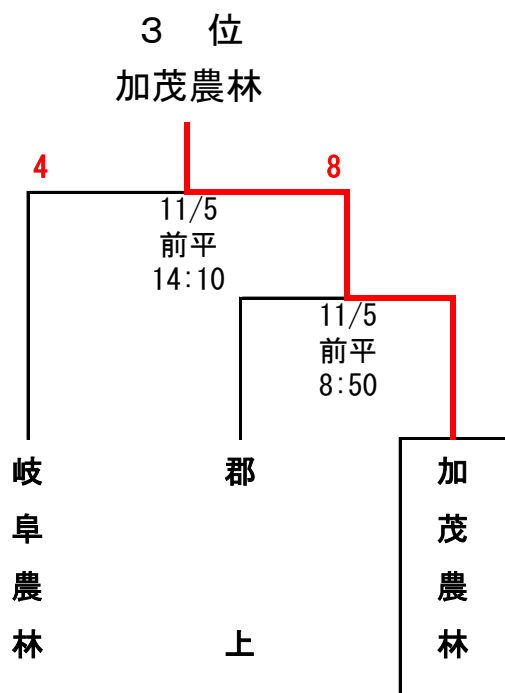

# 第6回岐阜県農業高等学校野球大会(農業杯)

11.5更新版

## < 3位、5位決定戦 >

### 【試合開始時間】

1日3試合の場合 ① 8:50 ② 11:30 ③ 14:10  
1日2試合の場合 ① 10:00 ② 12:40  
1日1試合の場合 ① 10:00