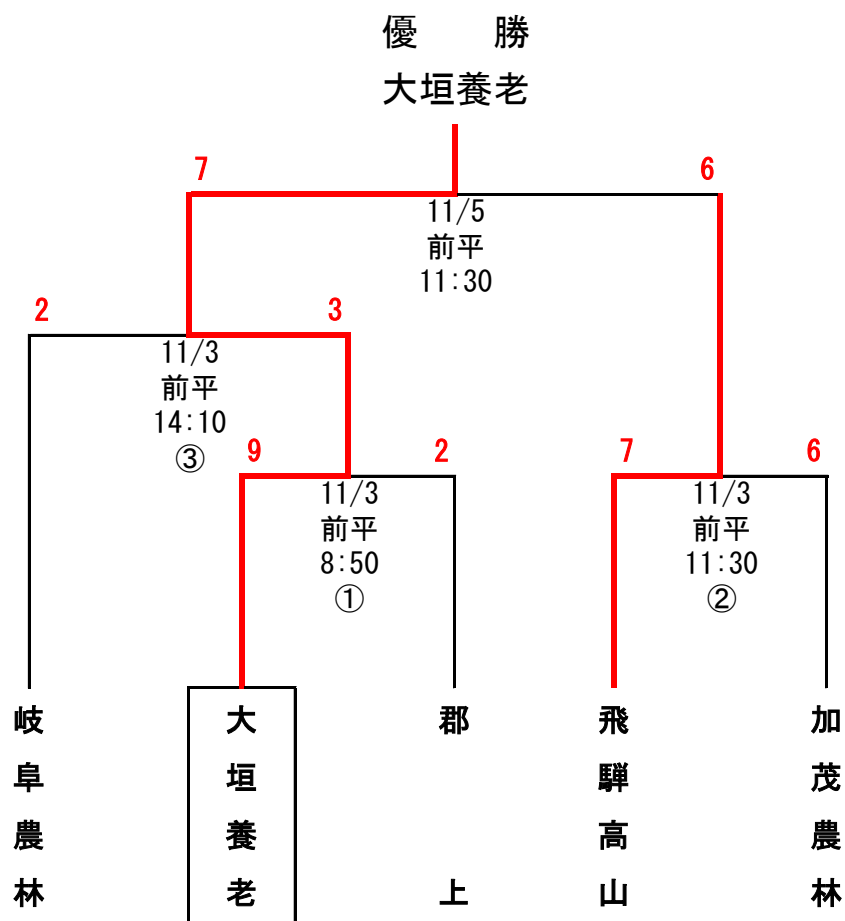

# 第6回岐阜県農業高等学校野球大会(農業杯)

11.5更新版

## < 3位、5位決定戦 >

### 【試合開始時間】

1日3試合の場合 ① 8:50 ② 11:30 ③ 14:10  
1日2試合の場合 ① 10:00 ② 12:40  
1日1試合の場合 ① 10:00