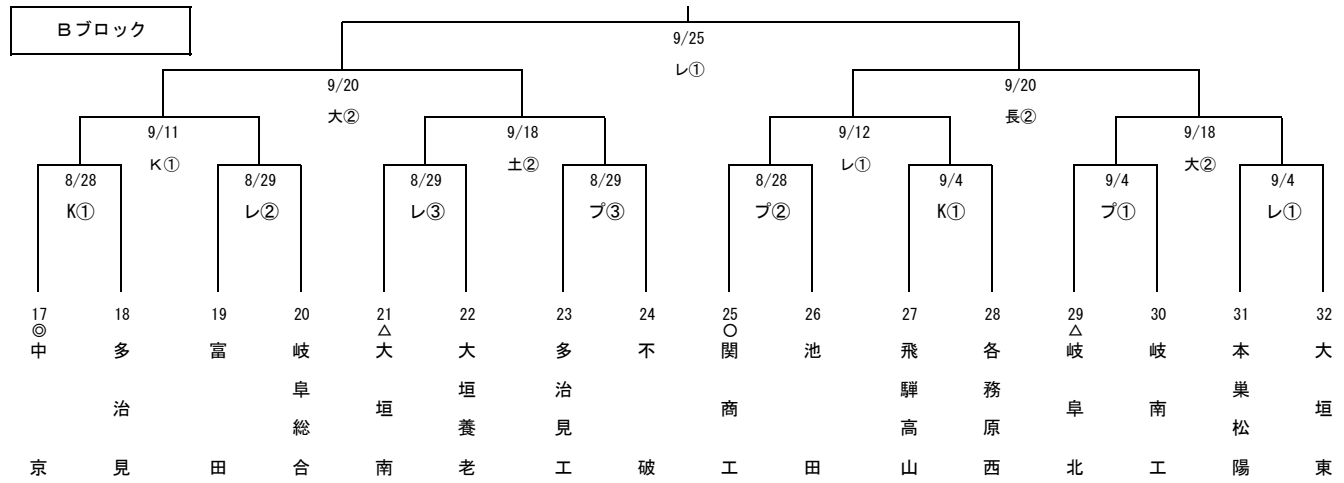

第74回秋季岐阜県高等学校野球大会 組み合わせ

【凡例】
 長…長良川球場
 大…大垣市北公園野球場 (各務原)
 プ…プリニーの野球場 (各務原)
 レ…大野レインボースタジアム
 ファ…岐阜ファミリーパーク野球場
 関…関市民球場
 K…K Y B スタジアム
 土…土岐市総合公園野球場
 中…中津川公園野球場

◎:地区1位 ○:地区2位
 ▲:甲子園出場校
 (甲子園出場校以外の▲→△となる)
 △:その他シード校

【試合開始時間】
 3試合の場合…①8:30 ②11:00 ③13:30
 2試合の場合…①10:00 ②12:30
 1試合の場合…10:00