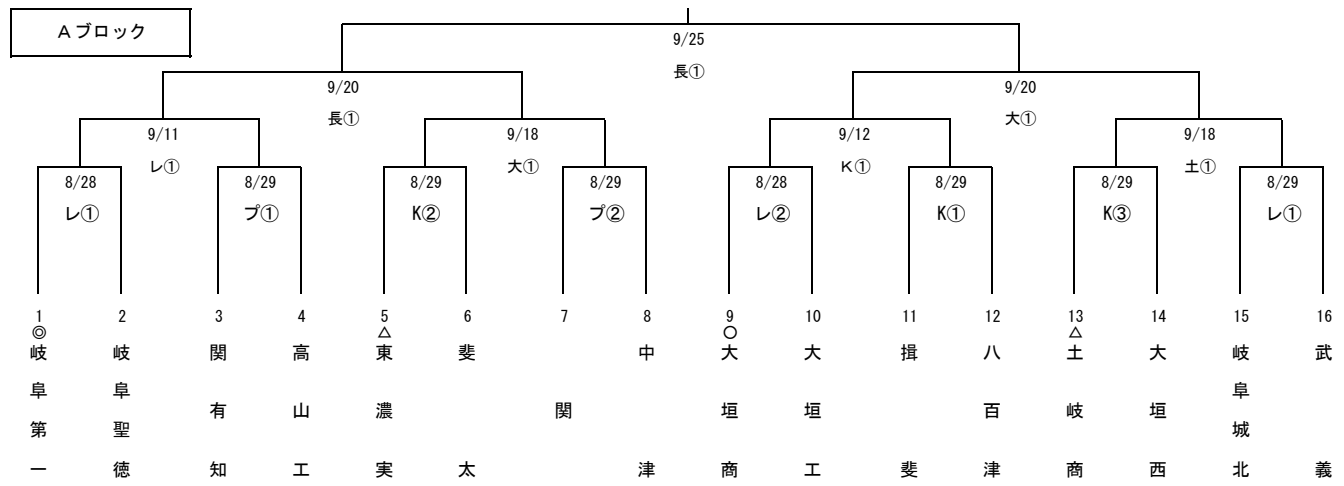

第74回秋季岐阜県高等学校野球大会 組み合わせ

【凡例】
 長…長良川球場
 大…大垣市北公園野球場 (各務原)
 プ…プリニーの野球場 (各務原)
 レ…大野レインボースタジアム
 ファ…岐阜ファミリーパーク野球場
 関…関市民球場
 K…K Y B スタジアム
 土…土岐市総合公園野球場
 中…中津川公園野球場

◎:地区1位 ○:地区2位
 ▲:甲子園出場校
 (甲子園出場校以外の▲→△となる)
 △:その他シード校

【試合開始時間】
 3試合の場合…①8:30 ②11:00 ③13:30
 2試合の場合…①10:00 ②12:30
 1試合の場合…10:00