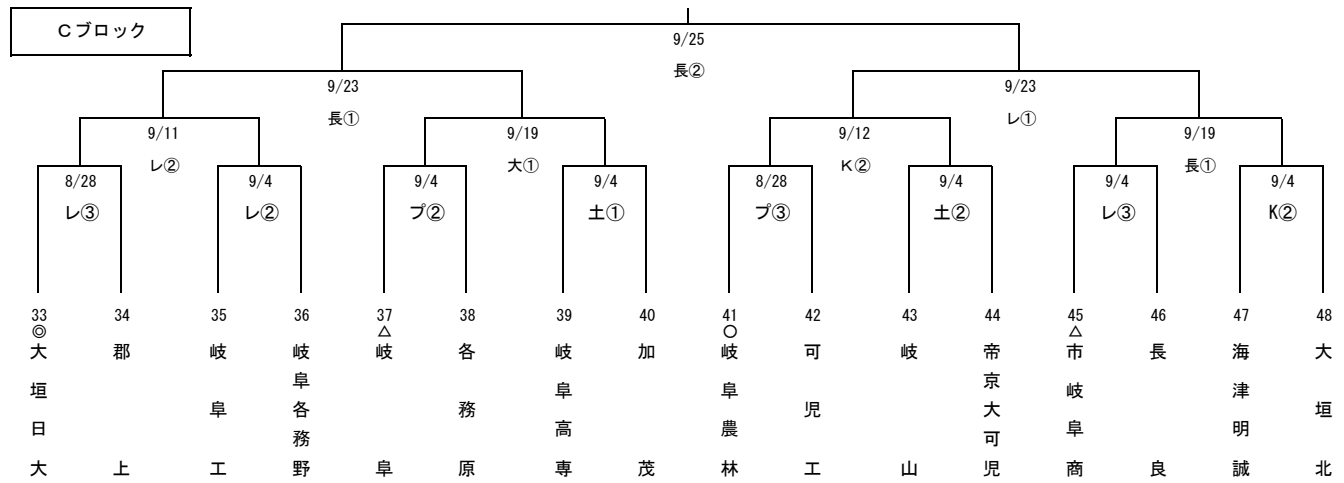

第74回秋季岐阜県高等学校野球大会 組み合わせ

【凡例】
 長…長良川球場
 大…大垣市北公園野球場 (各務原)
 プ…プリニーの野球場 (各務原)
 レ…大野レインボースタジアム
 ファ…岐阜ファミリーパーク野球場
 関…関市民球場
 K…K Y B スタジアム
 土…土岐市総合公園野球場
 中…中津川公園野球場

◎:地区1位 ○:地区2位
 ▲:甲子園出場校
 (甲子園出場校以外の▲→△となる)
 △:その他シード校

【試合開始時間】
 3試合の場合…①8:30 ②11:00 ③13:30
 2試合の場合…①10:00 ②12:30
 1試合の場合…10:00