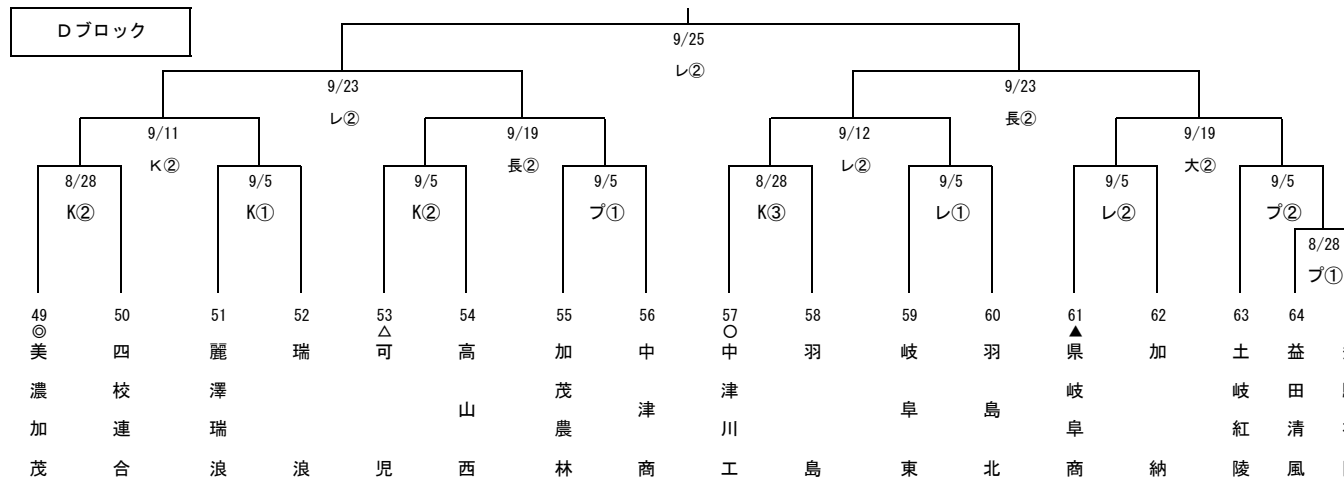

第74回秋季岐阜県高等学校野球大会 組み合わせ

【凡例】
 長…長良川球場
 大…大垣市北公園野球場 (各務原)
 プ…プリニーの野球場 (各務原)
 レ…大野レインボースタジアム
 ファ…岐阜ファミリーパーク野球場
 関…関市民球場
 K…K Y B スタジアム
 土…土岐市総合公園野球場
 中…中津川公園野球場

◎:地区1位 ○:地区2位
 ▲:甲子園出場校
 (甲子園出場校以外の▲→△となる)
 △:その他シード校

【試合開始時間】
 3試合の場合…①8:30 ②11:00 ③13:30
 2試合の場合…①10:00 ②12:30
 1試合の場合…10:00