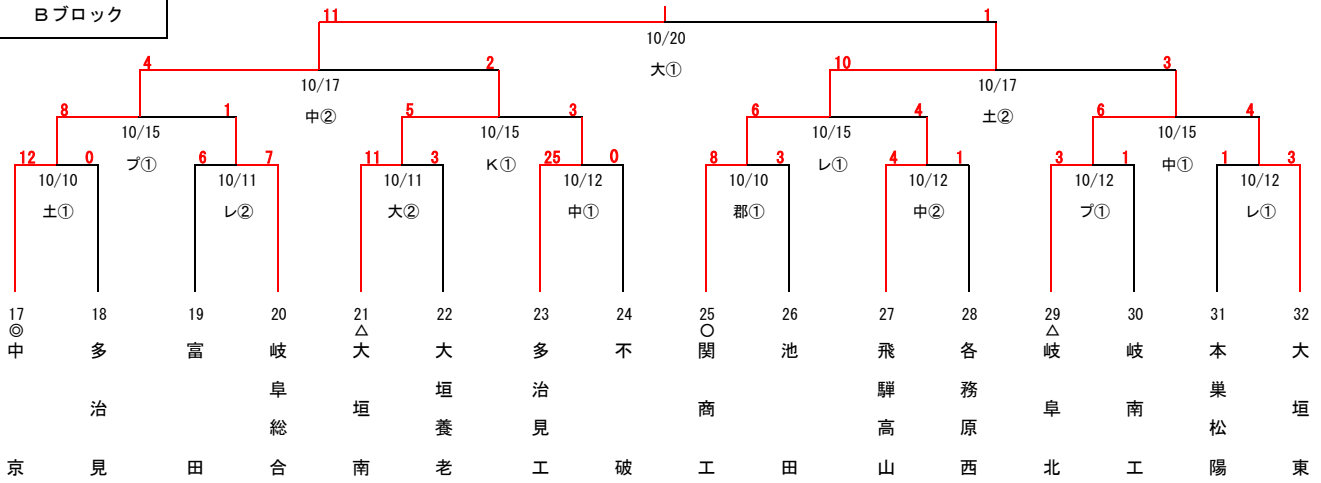

【R3】第74回秋季岐阜県高等学校野球大会 組み合わせ【10/10開幕】

【10.23更新版（10.13日程改訂）】

Aブロック

Bブロック

Cブロック

Dブロック

- 【凡例】**
 長…長良川球場
 大…大垣市北公園野球場 (各務原)
 プ…プリニーの野球場 (各務原)
 レ…大野レインボースタジアム
 ファ…岐阜ファミリーパーク野球場
 K…K Y B スタジアム
 土…土岐市総合公園野球場
 中…中津川公園野球場
 郡…郡上市合併記念公園市民球場
 あ…あさぎりスポーツ公園野球場

- ◎:地区1位 ○:地区2位
 ▲:甲子園出場校
 (甲子園出場校以外の▲→△となる)
 △:その他シード校

【試合開始時間】
 3試合の場合…①8:30 ②11:00 ③13:30
 2試合の場合…①10:00 ②12:30
 1試合の場合…10:00