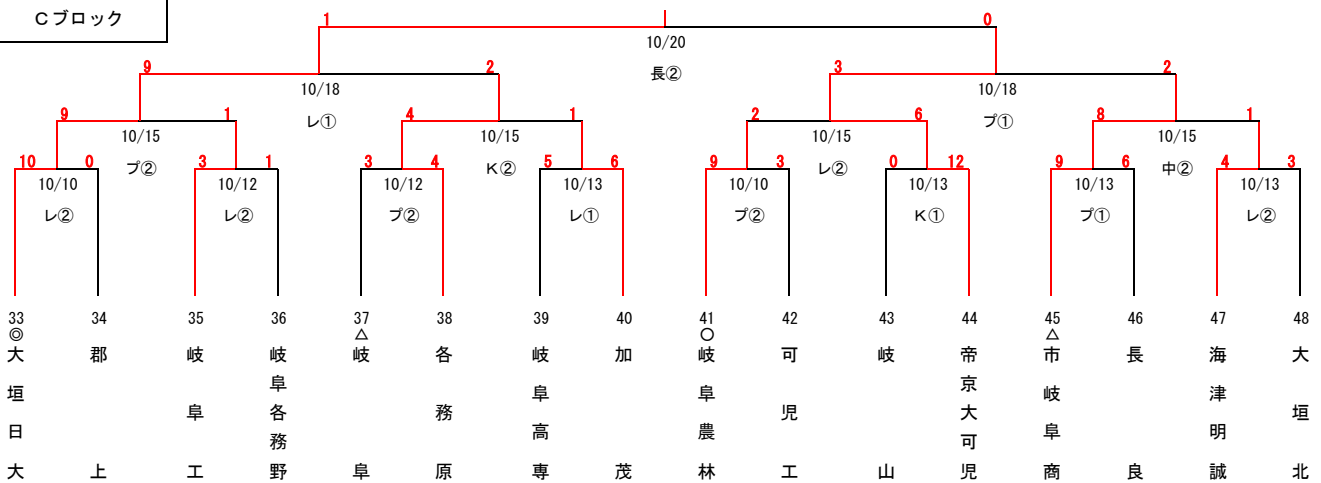

【R3】第74回秋季岐阜県高等学校野球大会 組み合わせ【10/10開幕】

【10.23更新版（10.13日程改訂）】

Aブロック

Bブロック

Cブロック

Dブロック

- 【凡例】**
 長…長良川球場
 大…大垣市北公園野球場 (各務原)
 プ…プリニーの野球場 (各務原)
 レ…大野レインボースタジアム
 ファ…岐阜ファミリーパーク野球場
 K…K Y B スタジアム
 土…土岐市総合公園野球場
 中…中津川公園野球場
 郡…郡上市合併記念公園市民球場
 あ…あさぎりスポーツ公園野球場

- ◎:地区1位 ○:地区2位
 ▲:甲子園出場校
 (甲子園出場校以外の▲→△となる)
 △:その他シード校

【試合開始時間】
 3試合の場合…①8:30 ②11:00 ③13:30
 2試合の場合…①10:00 ②12:30
 1試合の場合…10:00