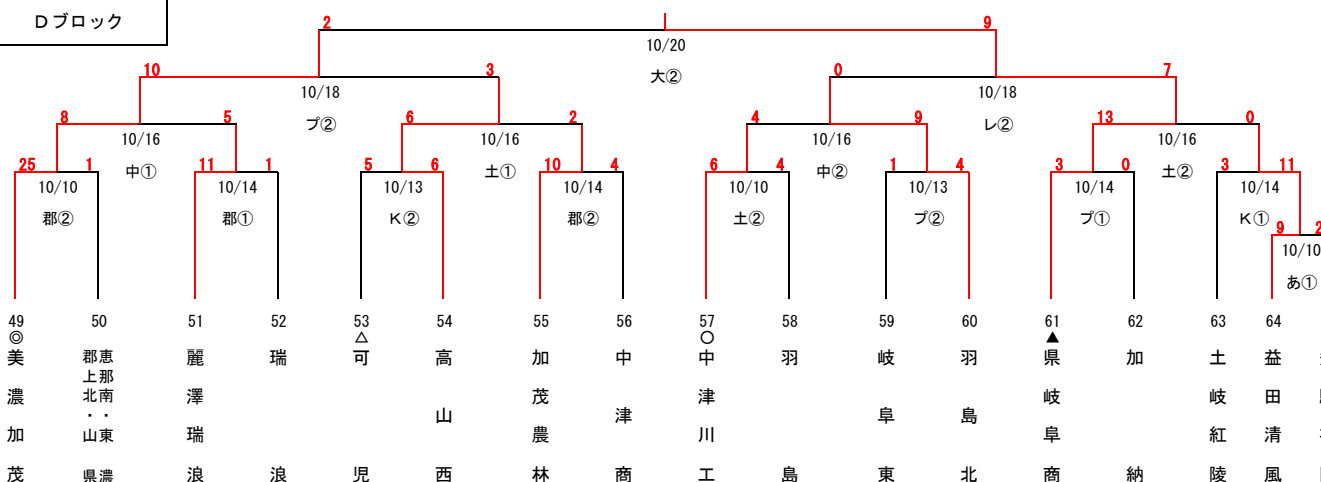

【R3】第74回秋季岐阜県高等学校野球大会 組み合わせ【10/10開幕】

【10.23更新版（10.13日程改訂）】

Aブロック

Bブロック

Cブロック

Dブロック

- 【凡例】**
 長…長良川球場
 大…大垣市北公園野球場 (各務原)
 プ…プリニーの野球場 (各務原)
 レ…大野レインボースタジアム
 ファ…岐阜ファミリーパーク野球場
 K…K Y B スタジアム
 土…土岐市総合公園野球場
 中…中津川公園野球場
 郡…郡上市合併記念公園市民球場
 あ…あさぎりスポーツ公園野球場

- ◎:地区1位 ○:地区2位
 ▲:甲子園出場校
 (甲子園出場校以外の▲→△となる)
 △:その他シード校

【試合開始時間】
 3試合の場合…①8:30 ②11:00 ③13:30
 2試合の場合…①10:00 ②12:30
 1試合の場合…10:00