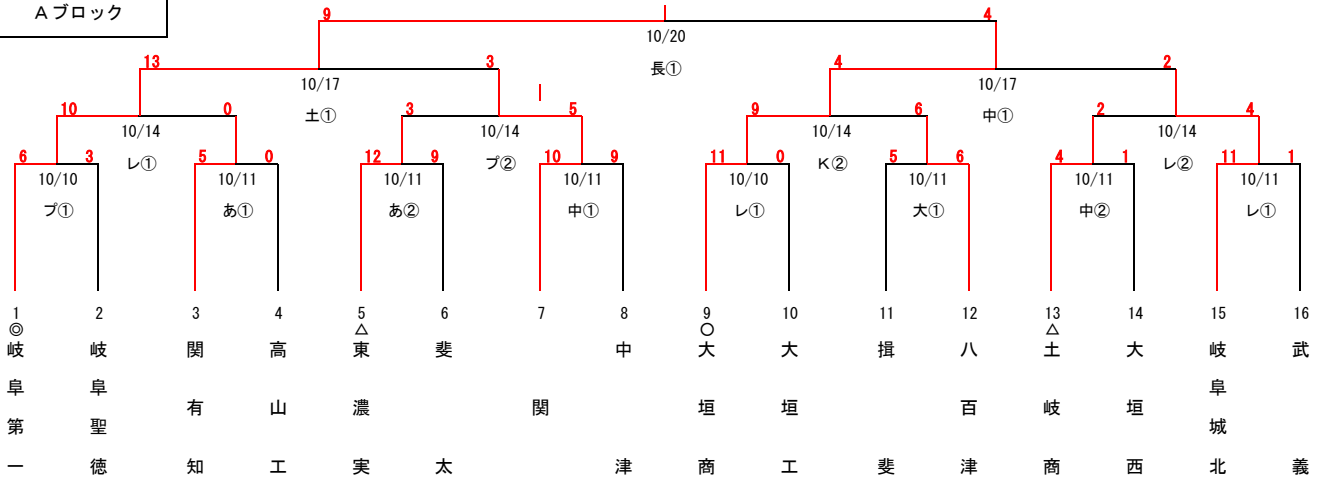

【R3】第74回秋季岐阜県高等学校野球大会 組み合わせ【10/10開幕】

【10.23更新版（10.13日程改訂）】

Aブロック

Bブロック

Cブロック

Dブロック

- 【凡例】**
 長…長良川球場
 大…大垣市北公園野球場 (各務原)
 プ…プリニーの野球場 (各務原)
 レ…大野レインボースタジアム
 ファ…岐阜ファミリーパーク野球場
 K…K Y B スタジアム
 土…土岐市総合公園野球場
 中…中津川公園野球場
 郡…郡上市合併記念公園市民球場
 あ…あさぎりスポーツ公園野球場

- ◎:地区1位 ○:地区2位
 ▲:甲子園出場校
 (甲子園出場校以外の▲→△となる)
 △:その他シード校

【試合開始時間】
 3試合の場合…①8:30 ②11:00 ③13:30
 2試合の場合…①10:00 ②12:30
 1試合の場合…10:00