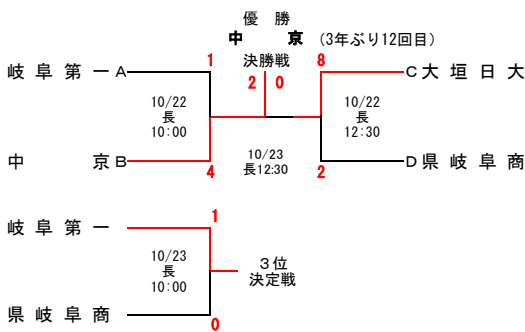

【R3】第74回秋季岐阜県高等学校野球大会 組み合わせ【10/10開幕】

【10.23更新版（10.13日程改訂）】

Aブロック

Bブロック

Cブロック

Dブロック

- 【凡例】**
 長…長良川球場
 大…大垣市北公園野球場 (各務原)
 プ…プリニーの野球場 (各務原)
 レ…大野レインボースタジアム
 ファ…岐阜ファミリーパーク野球場
 K…K Y B スタジアム
 土…土岐市総合公園野球場
 中…中津川公園野球場
 郡…郡上市合併記念公園市民球場
 あ…あさぎりスポーツ公園野球場

- ◎:地区1位 ○:地区2位
 ▲:甲子園出場校
 (甲子園出場校以外の▲→△となる)
 △:その他シード校

【試合開始時間】
 3試合の場合…①8:30 ②11:00 ③13:30
 2試合の場合…①10:00 ②12:30
 1試合の場合…10:00