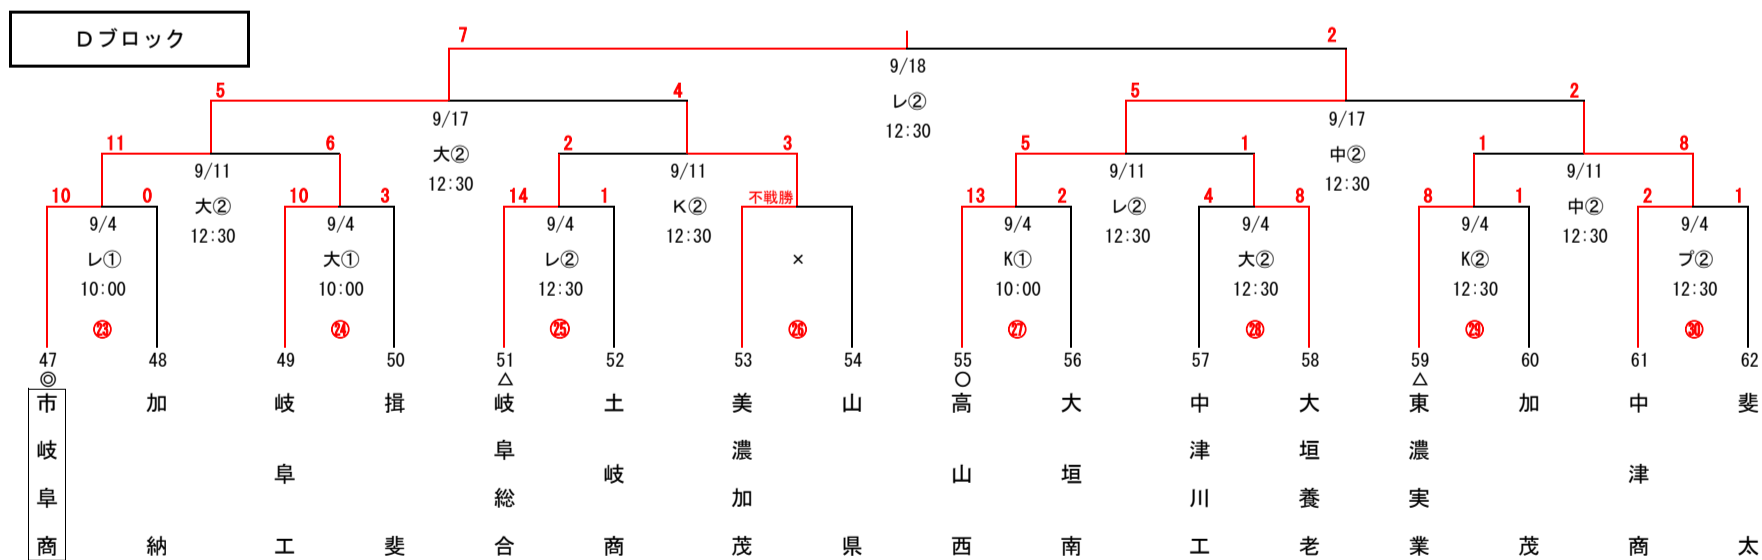

【R4】第75回秋季岐阜県高等学校野球大会 組み合わせ

2022.9.25更新版

注：①～⑯の敗者は県下選抜大会のやぐら①～⑯に入ります。

【凡例】
 長…長良川球場
 大…大垣市北公園野球場
 プ…プリニーの野球場（各務原）
 レ…大野レインボースタジアム
 河…河上薬品スタジアム（関市民球場）
 K…K Y Bスタジアム
 土…土岐市総合公園野球場
 中…中津川公園野球場

【試合開始時間】
 3試合の場合…①8:30 ②11:00 ③13:30
 2試合の場合…①10:00 ②12:30
 1試合の場合…10:00

◎：各地区1位校（4校）
 ○：各地区2位校（4校）
 ▲：甲子園出場校
 △：その他シード校（7校）