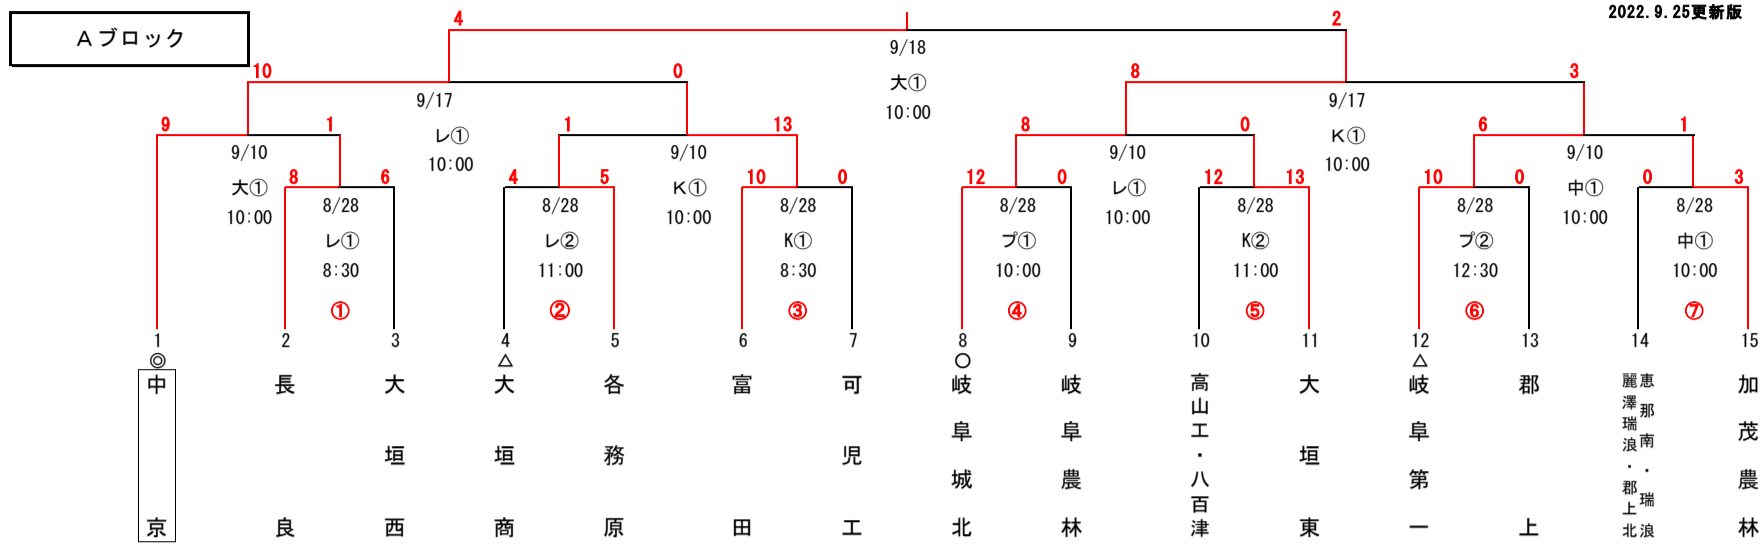

【R4】第75回秋季岐阜県高等学校野球大会 組み合わせ

2022.9.25更新版

注：①～⑯の敗者は県下選抜大会のやぐら①～⑯に入ります。

【凡例】
 長…長良川球場
 大…大垣市北公園野球場
 プ…プリニーの野球場（各務原）
 レ…大野レインボースタジアム
 河…河上薬品スタジアム（関市民球場）
 K…K Y Bスタジアム
 土…土岐市総合公園野球場
 中…中津川公園野球場

【試合開始時間】
 3試合の場合…①8:30 ②11:00 ③13:30
 2試合の場合…①10:00 ②12:30
 1試合の場合…10:00

◎：各地区1位校（4校）
 ○：各地区2位校（4校）
 ▲：甲子園出場校
 △：その他シード校（7校）