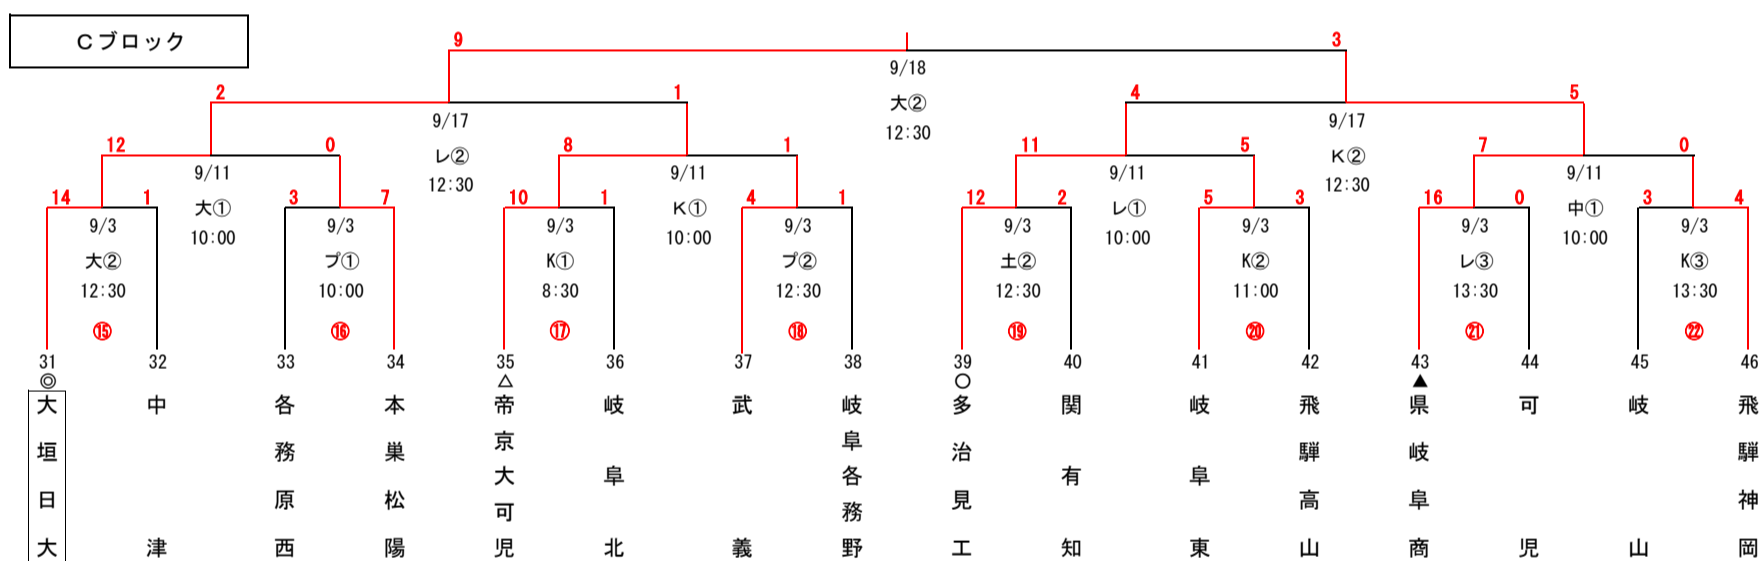

【R4】第75回秋季岐阜県高等学校野球大会 組み合わせ

2022.9.25更新版

注：①～⑯の敗者は県下選抜大会のやぐら①～⑯に入ります。

【凡例】
 長…長良川球場
 大…大垣市北公園野球場
 プ…プリニーの野球場（各務原）
 レ…大野レインボースタジアム
 河…河上薬品スタジアム（関市民球場）
 K…K Y Bスタジアム
 土…土岐市総合公園野球場
 中…中津川公園野球場

【試合開始時間】
 3試合の場合…①8:30 ②11:00 ③13:30
 2試合の場合…①10:00 ②12:30
 1試合の場合…10:00

◎：各地区1位校（4校）
 ○：各地区2位校（4校）
 ▲：甲子園出場校
 △：その他シード校（7校）