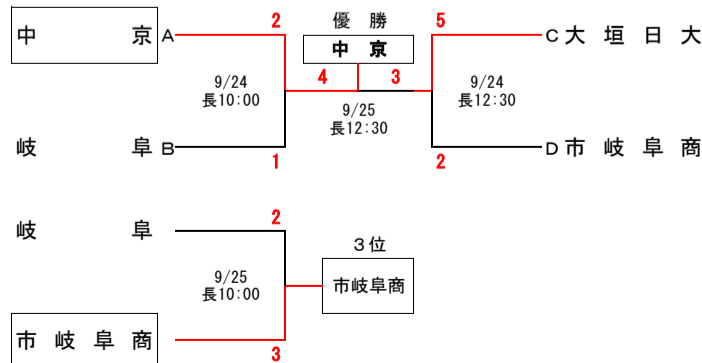

【R4】第75回秋季岐阜県高等学校野球大会 組み合わせ

2022.9.25更新版

注：①～⑯の敗者は県下選抜大会のやぐら①～⑯に入ります。

【凡例】
 長…長良川球場
 大…大垣市北公園野球場
 プ…プリニーの野球場（各務原）
 レ…大野レインボースタジアム
 河…河上薬品スタジアム（関市民球場）
 K…K Y Bスタジアム
 土…土岐市総合公園野球場
 中…中津川公園野球場

【試合開始時間】
 3試合の場合…①8:30 ②11:00 ③13:30
 2試合の場合…①10:00 ②12:30
 1試合の場合…10:00

◎：各地区1位校（4校）
 ○：各地区2位校（4校）
 ▲：甲子園出場校
 △：その他シード校（7校）