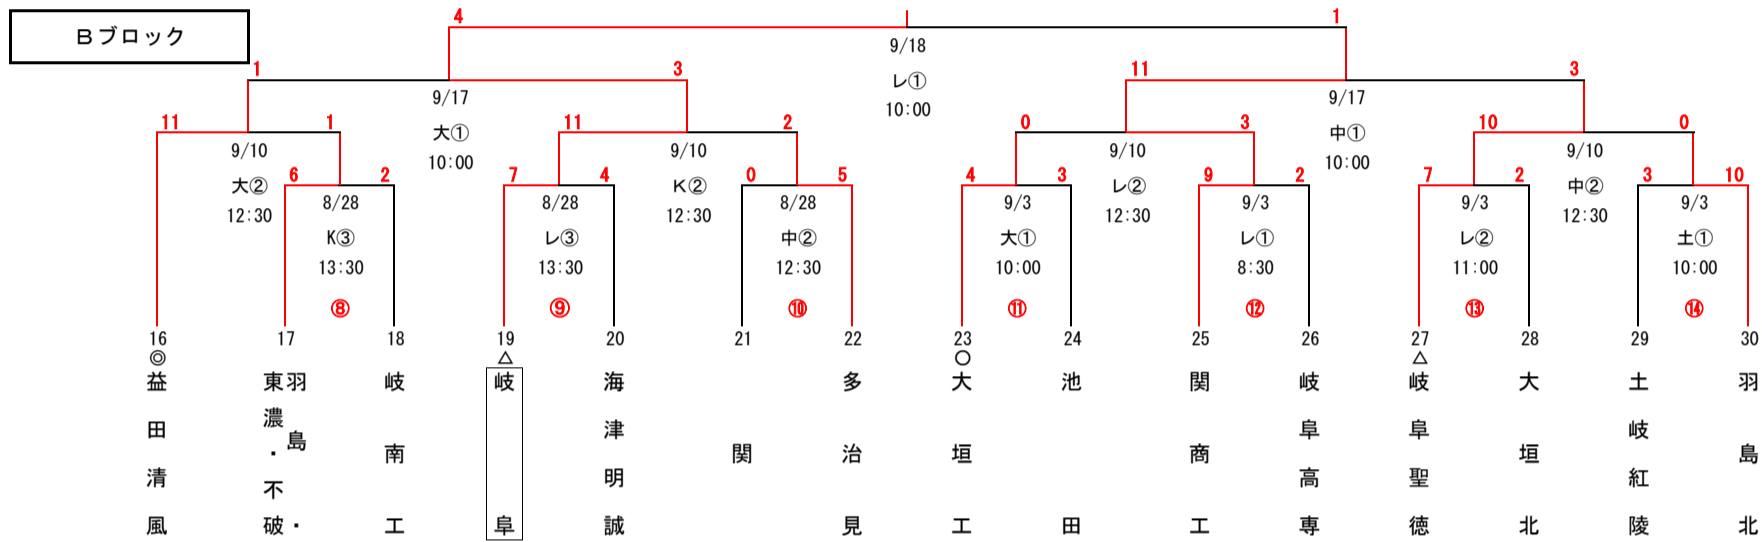

【R4】第75回秋季岐阜県高等学校野球大会 組み合わせ

2022.9.25更新版

注：①～⑯の敗者は県下選抜大会のやぐら①～⑯に入ります。

【凡例】
 長…長良川球場
 大…大垣市北公園野球場
 プ…プリニーの野球場（各務原）
 レ…大野レインボースタジアム
 河…河上薬品スタジアム（関市民球場）
 K…K Y Bスタジアム
 土…土岐市総合公園野球場
 中…中津川公園野球場

【試合開始時間】
 3試合の場合…①8:30 ②11:00 ③13:30
 2試合の場合…①10:00 ②12:30
 1試合の場合…10:00

◎：各地区1位校（4校）
 ○：各地区2位校（4校）
 ▲：甲子園出場校
 △：その他シード校（7校）