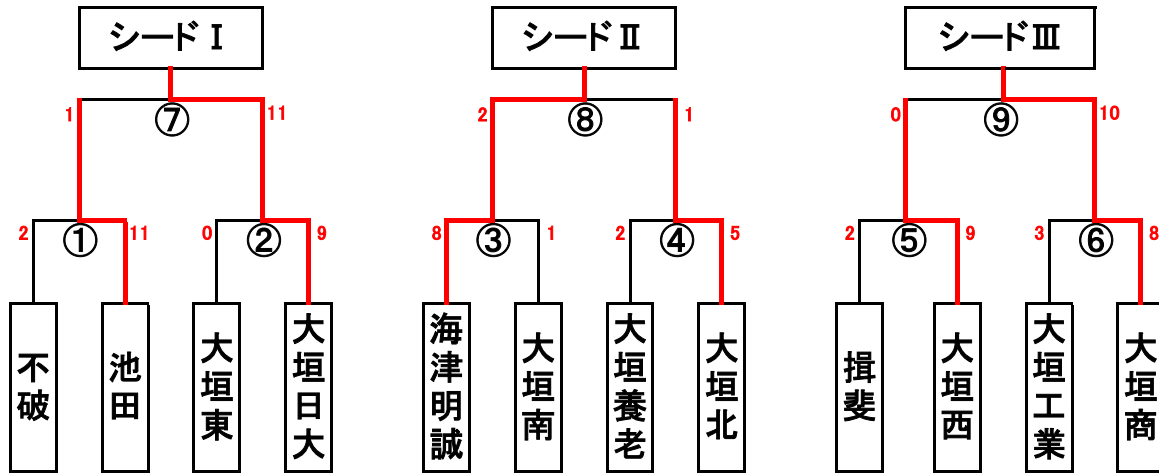

令和2年度 秋季西濃地区予選トーナメント表

12チーム・県大会シード3校決めトーナメント

※秋季県大会シード校を決定する。(3校)

試合予定

	北公園野球場	浅中公園野球場
8月9日(日)	×	×
8月10日(月)	×	×
8月11日(火)	①③⑤	②④⑥
8月12日(水)	⑧⑦⑨	予
8月13日(木)	予	予
8月14日(金)	⑨	×
8月15日(土)	×	予
8月16日(日)	×	×
8月17日(月)	×	予
8月18日(火)	×	×
8月19日(水)	×	×
8月20日(木)	×	×
8月21日(金)	×	×

※予…予備

・三連戦はない