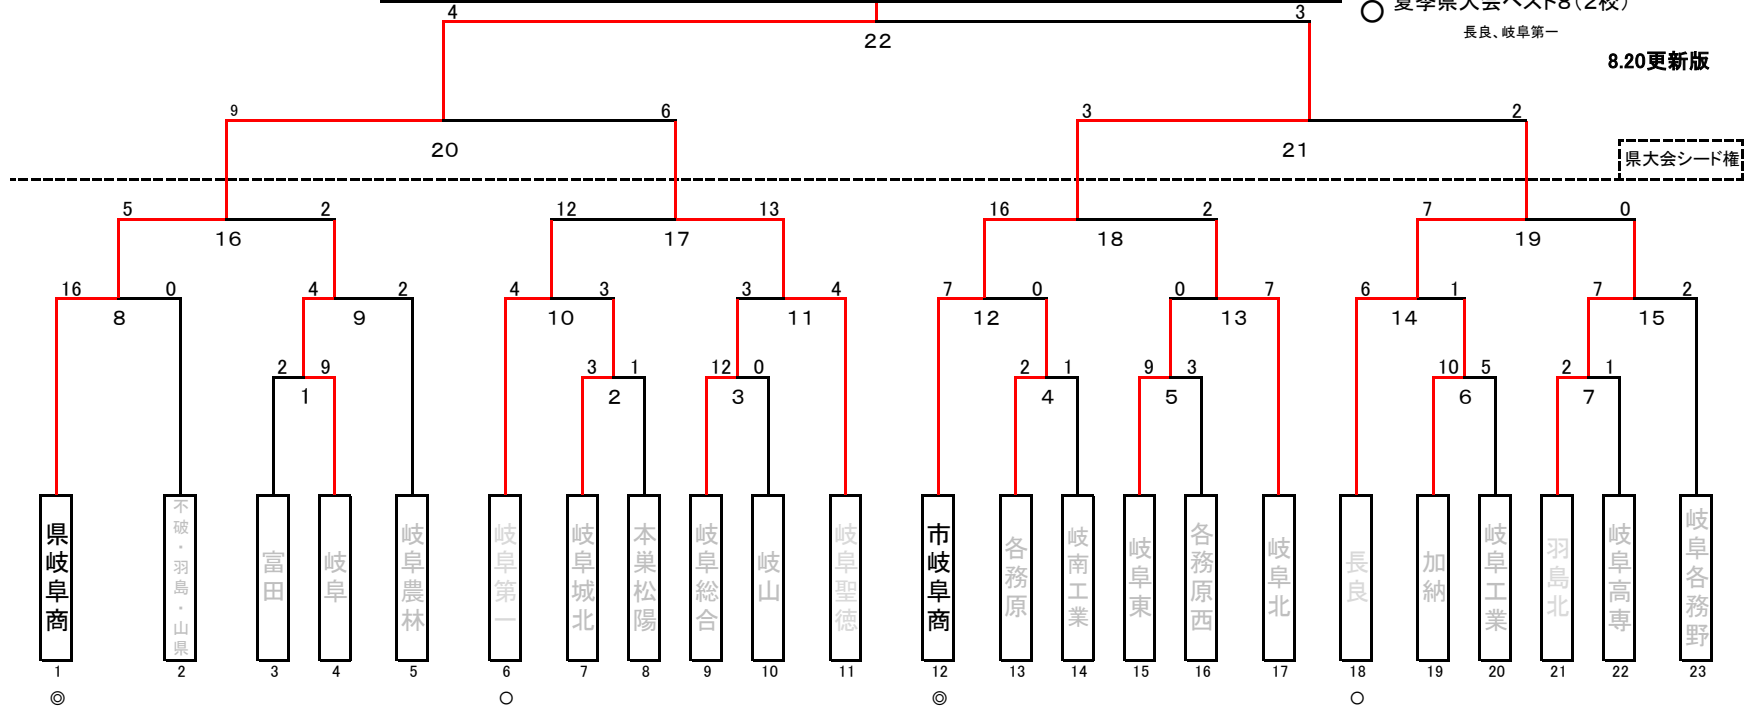

第76回R5秋季岐阜地区トーナメント(23チームで県大会シード6校枠)  
\* 甲子園出場なし【不破・羽島・山県】連合チーム

- ◎ 夏季県大会ベスト4(2校)  
市岐阜商、県岐阜商
- 夏季県大会ベスト8(2校)  
長良、岐阜第一

8.20更新版

	月	8	8	8	8	8	8	8	8	8	8	8	
	日	11	12	13	14	15	16	17	18	19	20	21	22
	曜日	金	土	日	月	火	水	木	金	土	日	月	火
大野 レイン ボー	第1試合	1	5	10	13	予備日			16	20	22	予備日	
	第2試合	3	7	12	14				18	21			
	第3試合												
ファミ リー	第1試合	2	6	9	15		雨天順延	雨天順延	17	A	予備日	予備日	
	第2試合	4	8	11					19	B			
	第3試合												
プリ ニー	第1試合					予備日							
	第2試合												
	第3試合												

● 試合開始時間  
第1試合9:00、第2試合11:40  
※1試合だけの日 9:00開始