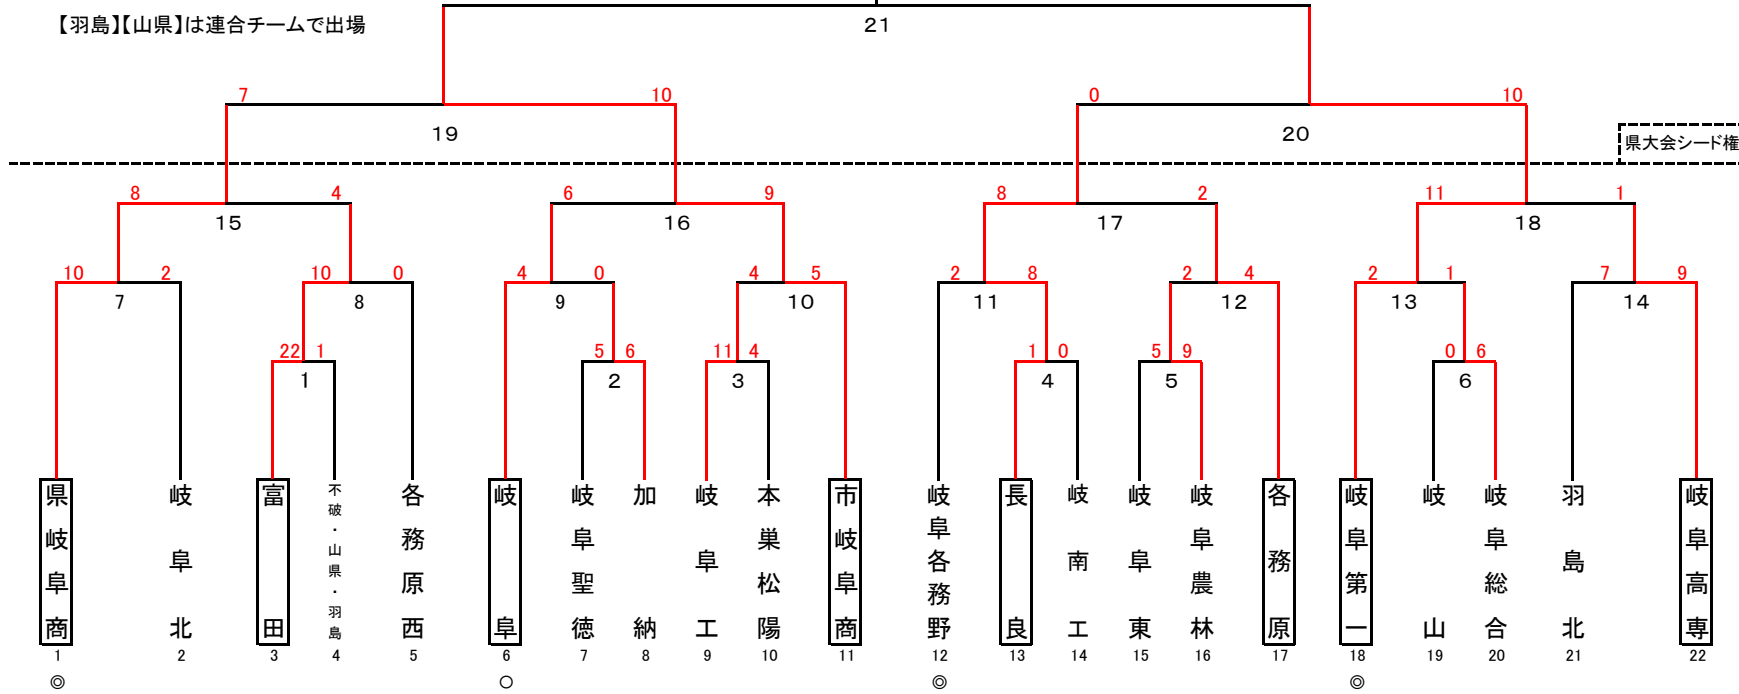

第77回R6秋季岐阜地区トーナメント  
(22チームで県大会シード5校枠)

- ◎ 夏季県大会ベスト4 県岐阜商、岐阜第一、岐阜各務野
- 夏季県大会ベスト8 岐阜

【羽島】【山県】は連合チームで出場

	月	8	8	8	8	8	8	8	8	8	8	8	8
	日	10	11	12	13	14	15	16	17	18	19	20	21
	曜日	土	日	月	火	水	木	金	土	日	月	火	水
大野 レイン ボー	第1試合	1	5	予備日	予備日	7	11	予備日	15	19	予備日	C	予備日
	第2試合	3	6			9	13	予備日	17	20		21	予備日
	第3試合												予備日
ファミ リ	第1試合	2	予備日	予備日		8	12	予備日	16	A	予備日		予備日
	第2試合	4				10	14	予備日	18	B			予備日
	第3試合												予備日
プリ ニ	第1試合												
	第2試合												
	第3試合												