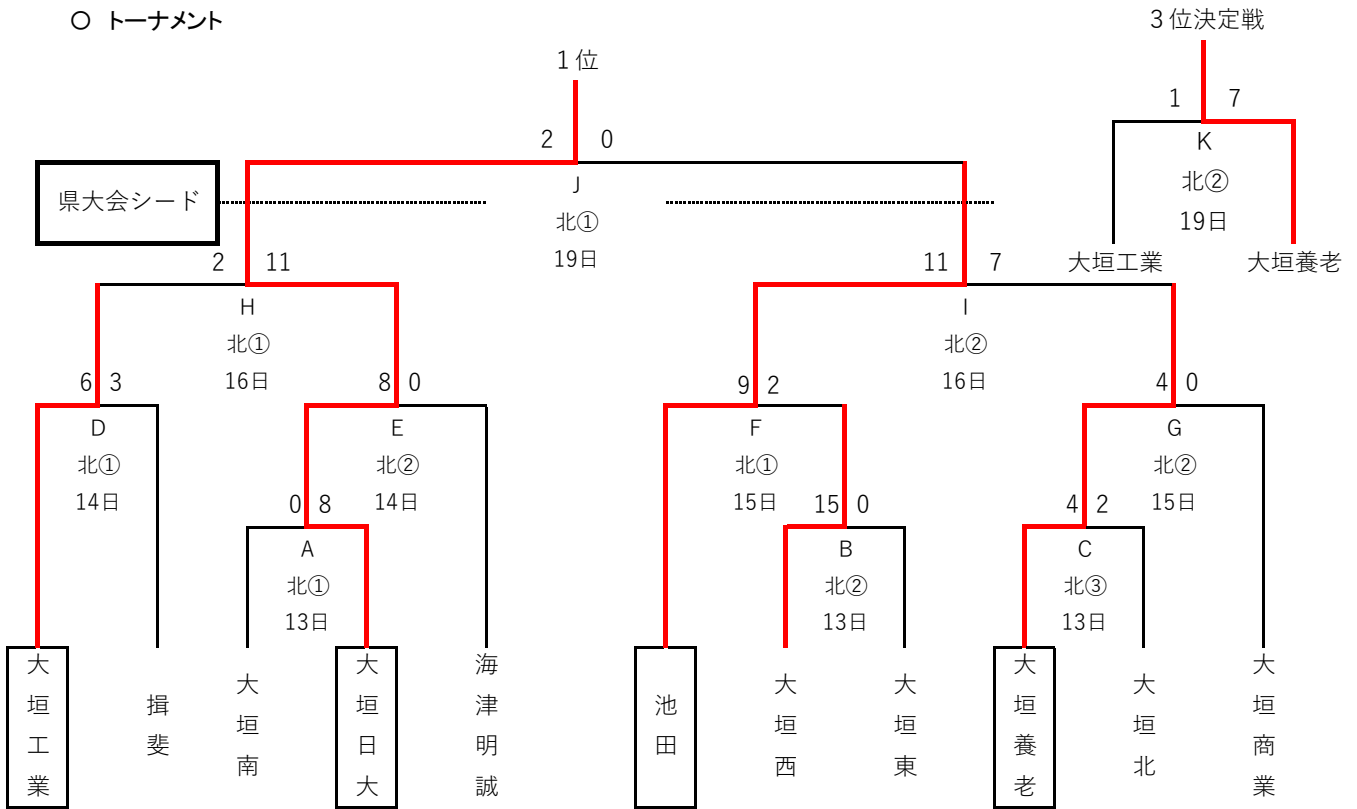

# 令和6年度 秋季西濃地区シード決め

\*トーナメント方式 全11試合

3校が県大会シード校

○ トーナメント

第1試合：9時00分 第2試合：11時30分 第3試合：14時00分開始予定

## シード決めトーナメント試合日程

① 9:00 ② 11:30 ③ 14:00

日	曜日	会場①	①	塁審	②	塁審	③	塁審	当番校	備考
13	火	北公園	A	西	B	南	C	東	日大	
14	水	北公園	D	A勝	E	工業			揖斐	
15	木	北公園	F	C勝	G	池田			B勝	
16	金	北公園	H	F勝	I	D勝			E勝	
17	土	北公園	予備日							
18	日	北公園	×							球場なし
19	月	北公園	J	H負	K	H勝			I勝	
20	火	北公園	予備日							
21	水	北公園	予備日							