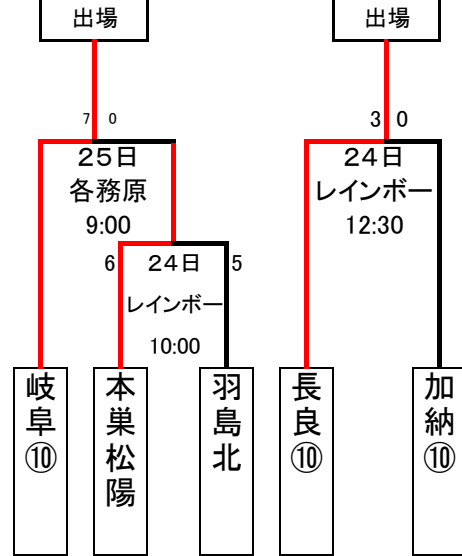

県大会出場チームは12校のため決定戦によって出場校を決める
1位から4位は県大会でシードになる為順位決定が必要である

4勝 県岐商 城北 聖徳 第一	3勝1敗 岐阜工 市岐商 総合 各務原西	2勝1敗1分 各務野	2勝2敗 本巣松陽 岐阜 加納 羽島北 長良
------------------------------------	-----------------------------------------	----------------------	----------------------------------------------

8/27版

1位岐阜城北 2位岐阜聖徳 3位県岐阜商
4位岐阜第一 5位岐阜工、市岐阜商、
岐阜総合、各務原西 9位岐阜各務野
10位岐阜、長良、加納

1位決定戦はトーナメント戦で延長戦有り

1位決定 勝ち上がり

同率10位決定戦(3校)はトーナメント戦で延長戦有り

同率10位決定戦(3校)勝ち上がり

同率10位決定戦で負けたチームのリーグ戦 1校が県大会出場

※26日は雨天中止			第1試合		第2試合		第3試合	
			1塁側	3塁側	1塁側	3塁側	1塁側	3塁側
27	水	レインボー	羽島北	本巣松陽	羽島北	加納	本巣松陽	加納

①羽島北3-1本巣松陽

②羽島北0-11加納

③本巣松陽2-2加納 加納の県大会出場が決定しました。