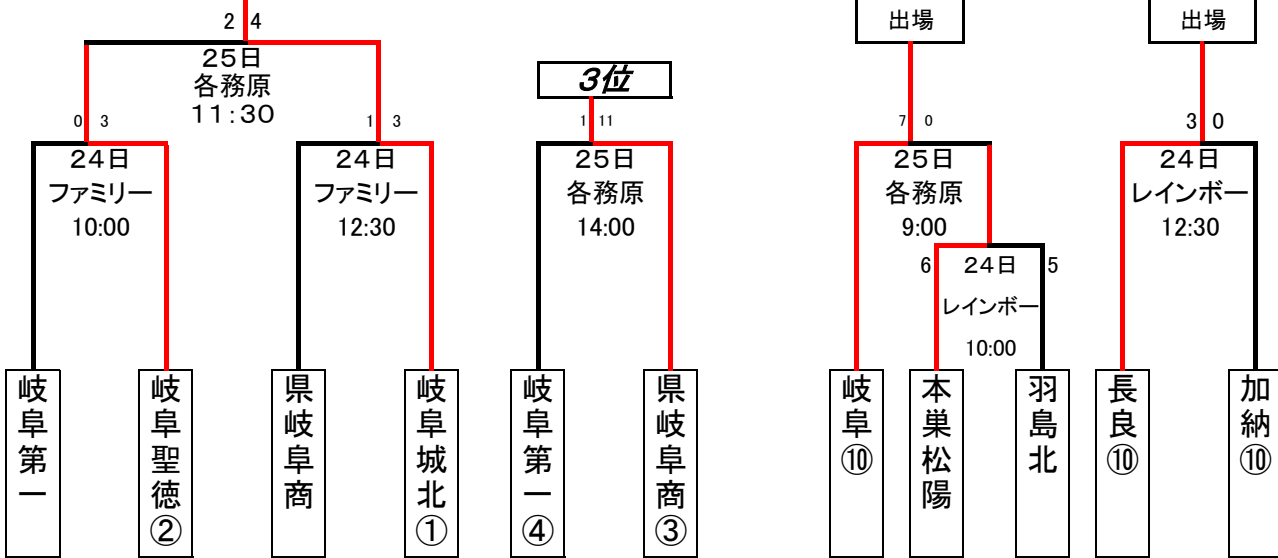

県大会出場チームは12校のため決定戦によって出場校を決める
1位から4位は県大会でシードになる為順位決定が必要である

8/27版

4勝 県岐商 城北 聖徳 第一	3勝1敗 岐阜工 市岐商 総合 各務原西	2勝1敗1分 各務野	2勝2敗 本巣松陽 岐阜 加納 羽島北 長良
------------------------------------	---	----------------------	--

1位岐阜城北 2位岐阜聖徳 3位県岐阜商
4位岐阜第一 5位岐阜工、市岐商、
岐阜総合、各務原西 9位岐阜各務野
10位岐阜、長良、加納

1位決定戦はトーナメント戦で延長戦有り

1位決定 勝ち上がり

同率10位決定戦(3校)はトーナメント戦で延長戦有り

同率10位決定戦(3校)勝ち上がり

同率10位決定戦で負けたチームのリーグ戦 1校が県大会出場

※26日は雨天中止			第1試合		第2試合		第3試合	
			1塁側	3塁側	1塁側	3塁側	1塁側	3塁側
27	水	レインボー	羽島北	本巣松陽	羽島北	加納	本巣松陽	加納

①羽島北3-1本巣松陽

②羽島北0-11加納

③本巣松陽2-2加納 加納の県大会出場が決まりました。