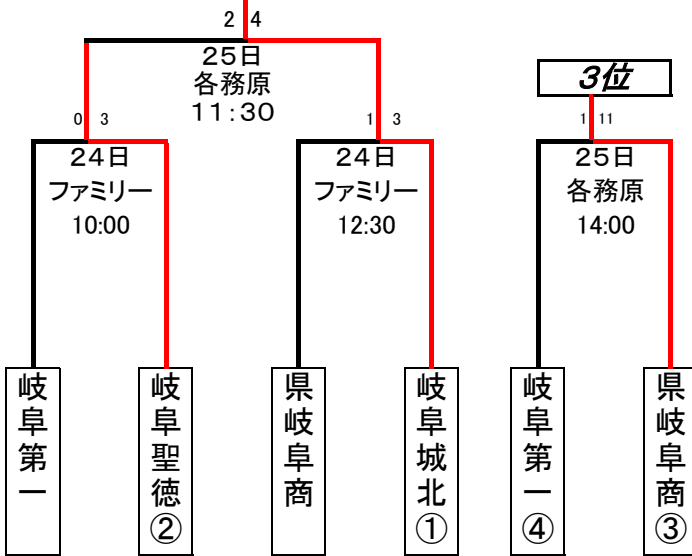

県大会出場チームは12校のため決定戦によって出場校を決める
1位から4位は県大会でシードになる為順位決定が必要である

4勝 県岐商 城北 聖徳 第一	3勝1敗 岐阜工 市岐商 総合 各務原西	2勝1敗1分 各務野	2勝2敗 本巣松陽 岐阜 加納 羽島北 長良
------------------------------------	-----------------------------------------	----------------------	----------------------------------------------

8/27版

1位岐阜城北 2位岐阜聖徳 3位県岐阜商
4位岐阜第一 5位岐阜工、市岐阜商、
岐阜総合、各務原西 9位岐阜各務野
10位岐阜、長良、加納

1位決定戦はトーナメント戦で延長戦有り

1位決定 勝ち上がり

同率10位決定戦(3校)はトーナメント戦で延長戦有り

同率10位決定戦(3校)勝ち上がり

同率10位決定戦で負けたチームのリーグ戦 1校が県大会出場

※26日は雨天中止			第1試合		第2試合		第3試合	
			1塁側	3塁側	1塁側	3塁側	1塁側	3塁側
27	水	レインボー	羽島北	本巣松陽	羽島北	加納	本巣松陽	加納