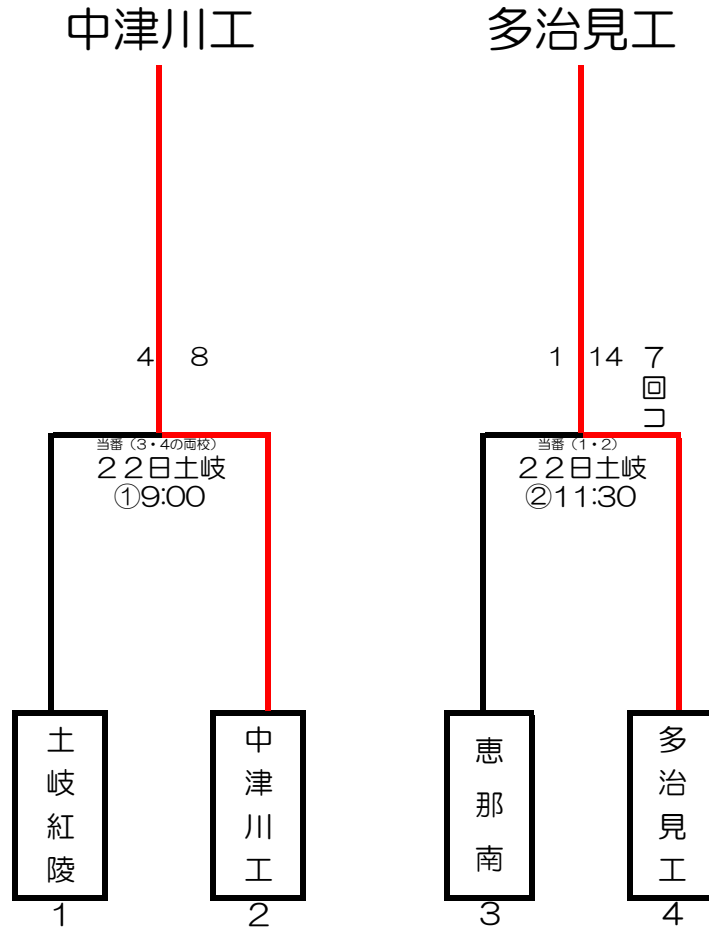

平成29年度 代表決定戦

県大会出場校は、土岐商、中京院中京、多治見、多治見工、中津川工、の5校に決定しました。

2位決定戦は、23日10:00 土岐

中京院中京 対 多治見