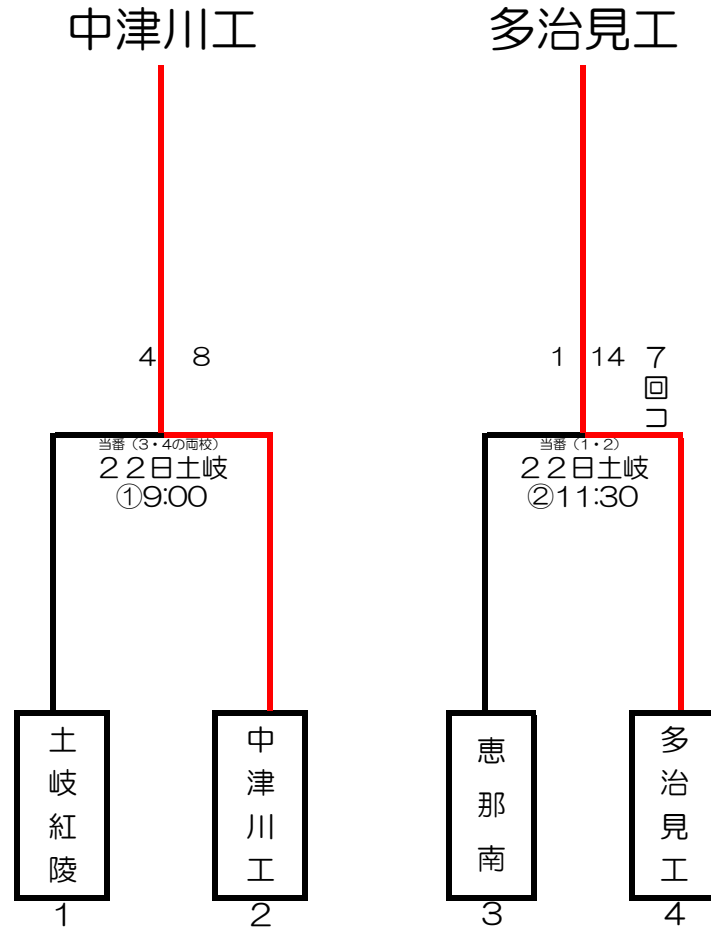

平成29年度 代表決定戦

県大会出場校は、土岐商、中京院中京、多治見、多治見工、中津川工、の5校に決定しました。

2位決定戦は、23日10:00 土岐

中京院中京 対 多治見