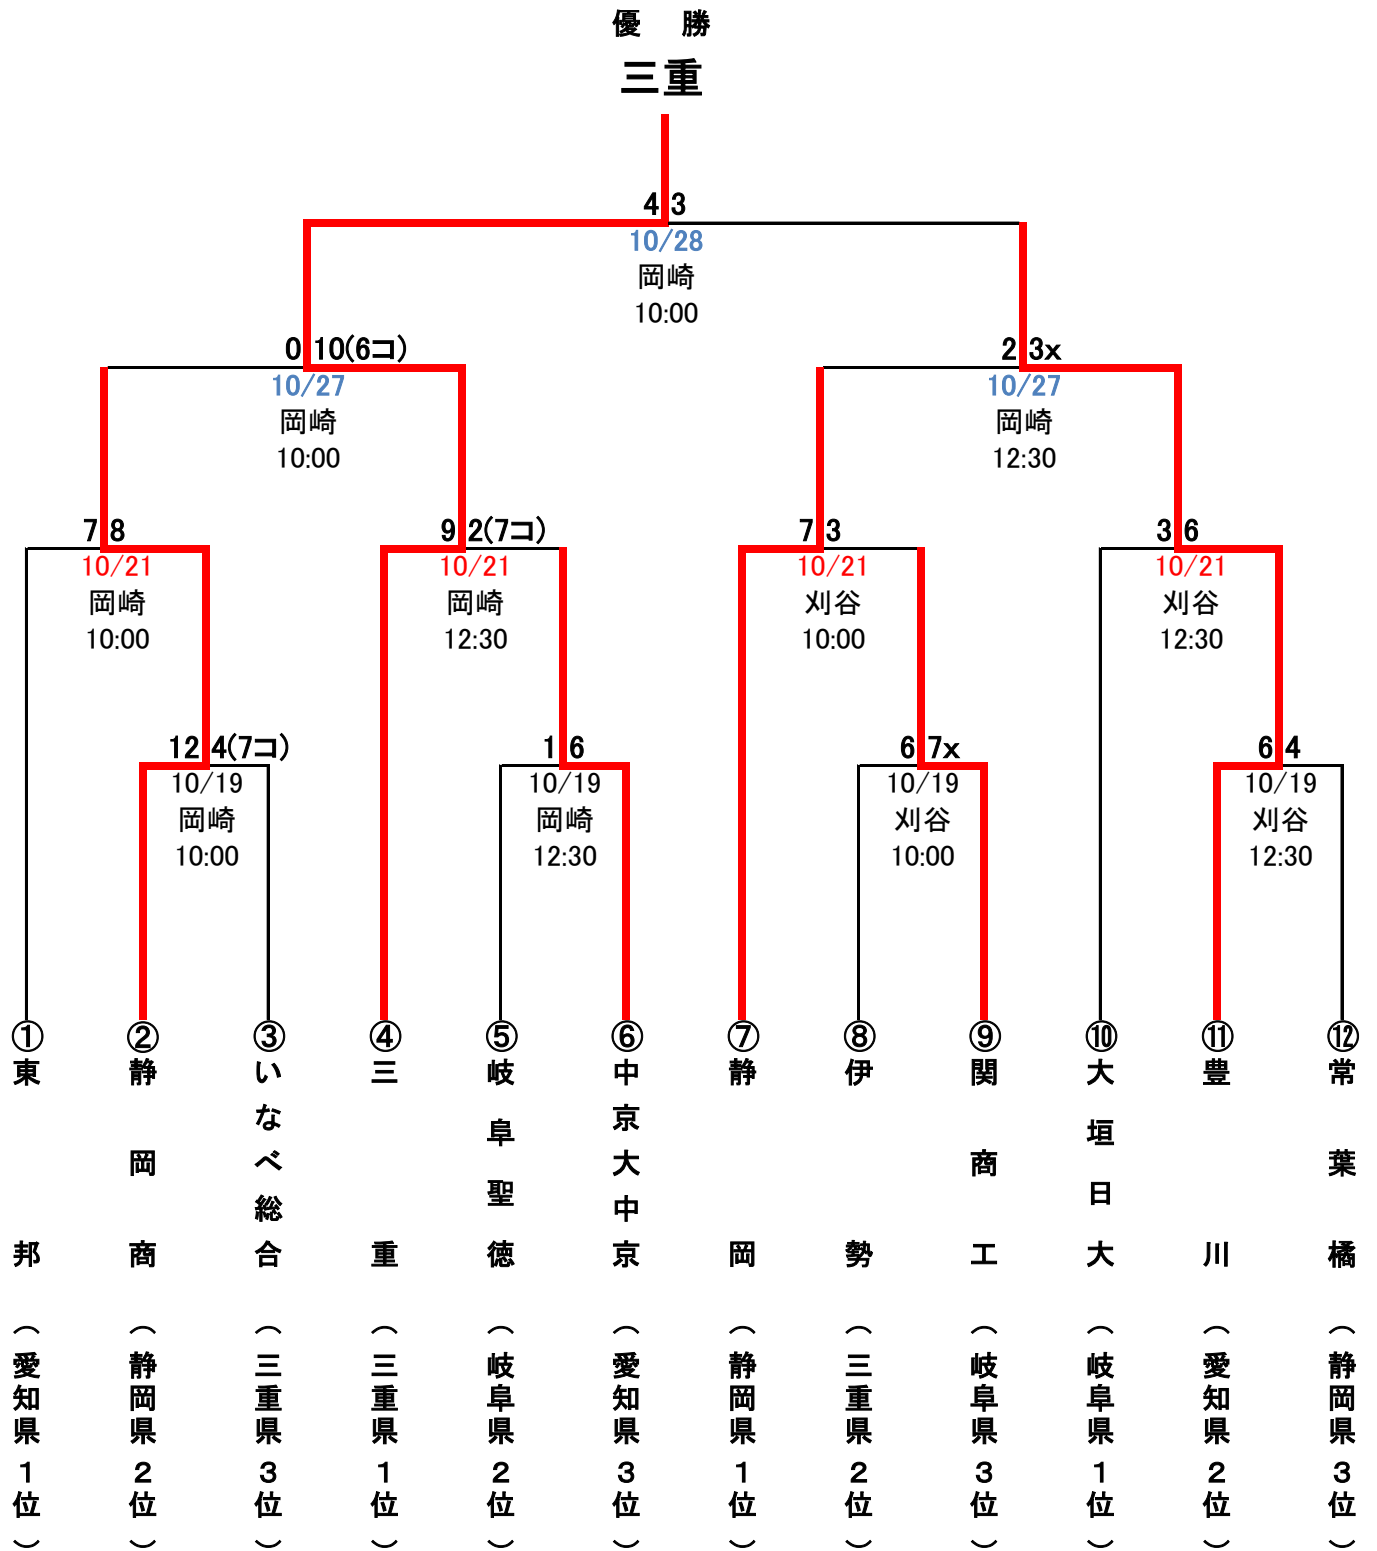

第66回秋季東海地区高等学校野球大会 10/28(月)版

岡崎・・・岡崎市民球場
刈谷・・・刈谷球場

※若番が1塁側