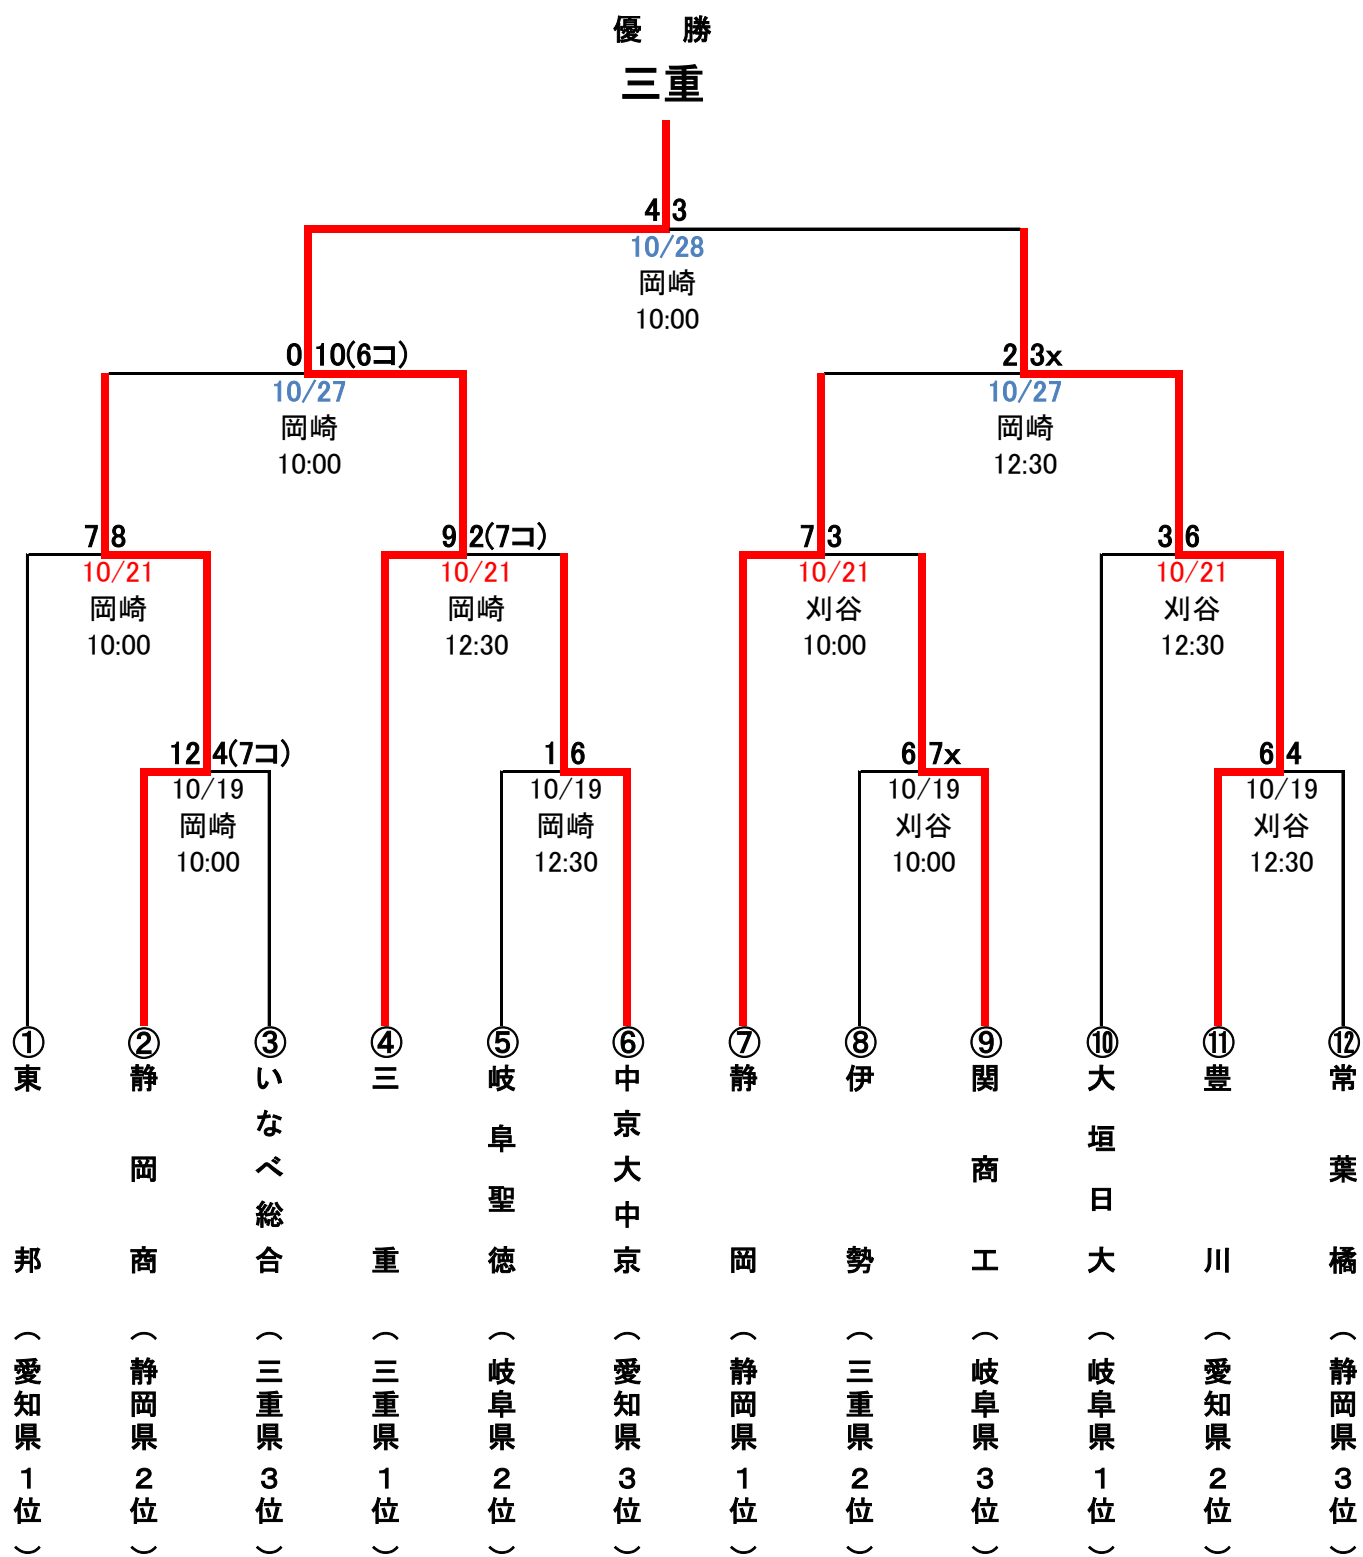

# 第66回秋季東海地区高等学校野球大会 10/28(月)版

岡崎・・・岡崎市民球場  
刈谷・・・刈谷球場

※若番が1塁側