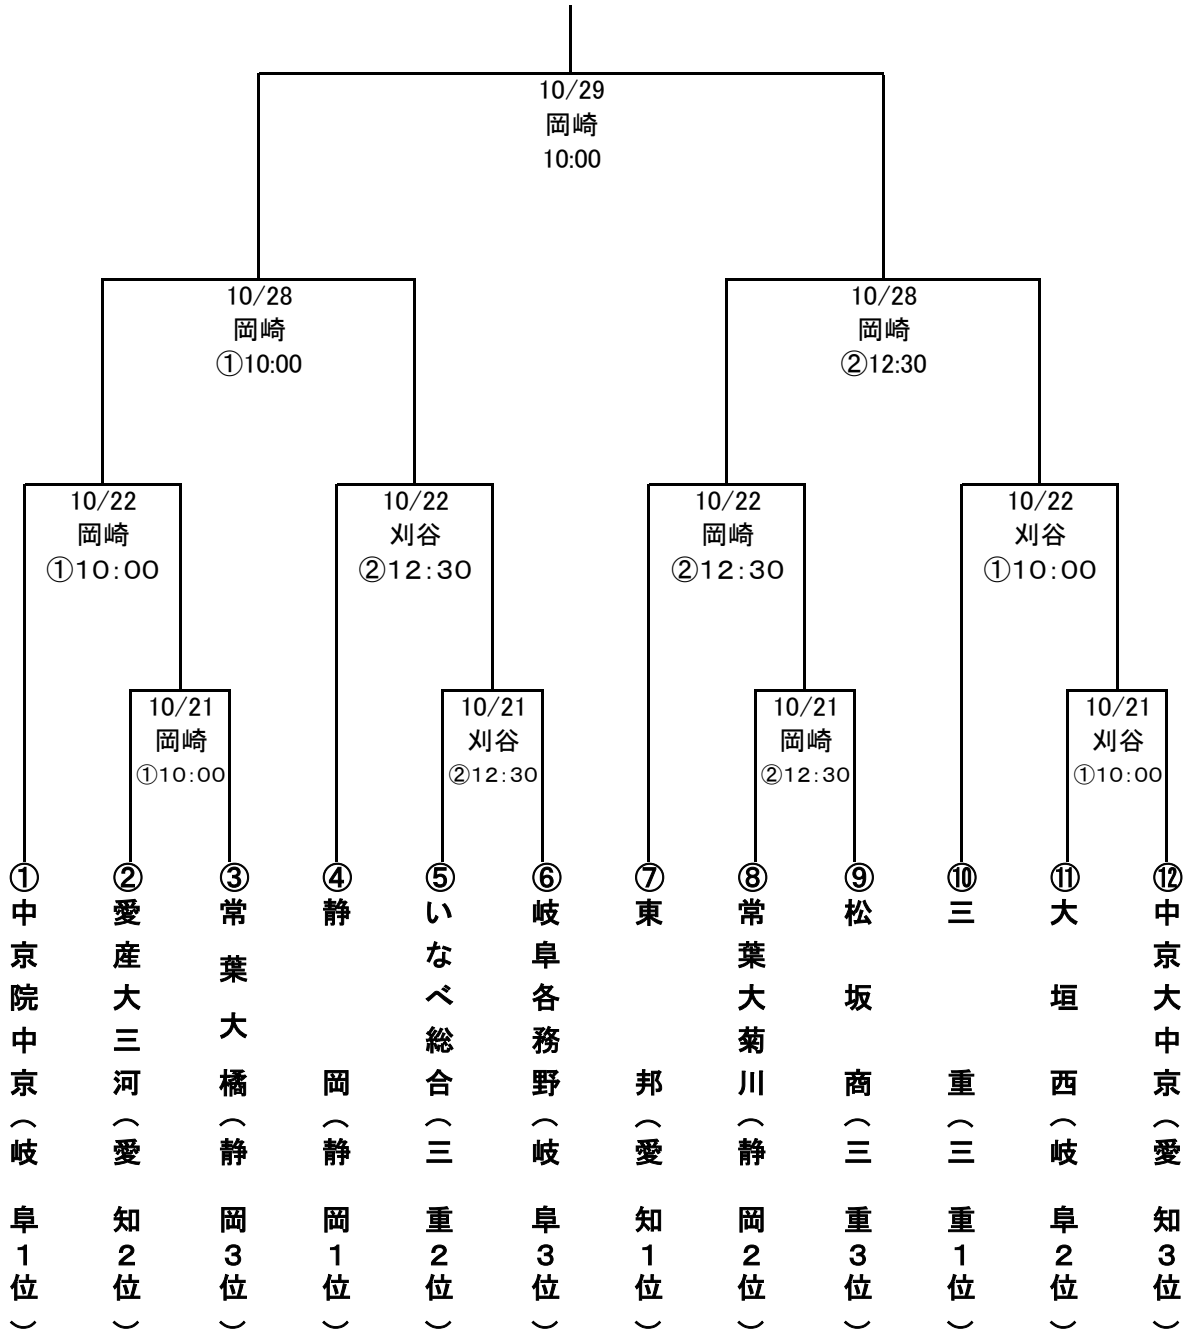

第70回 秋季東海地区高等学校野球大会組み合わせ

(平成29年10月)

岡崎・・・岡崎市民球場

刈谷・・・刈谷球場

優 勝

※若者が1塁側