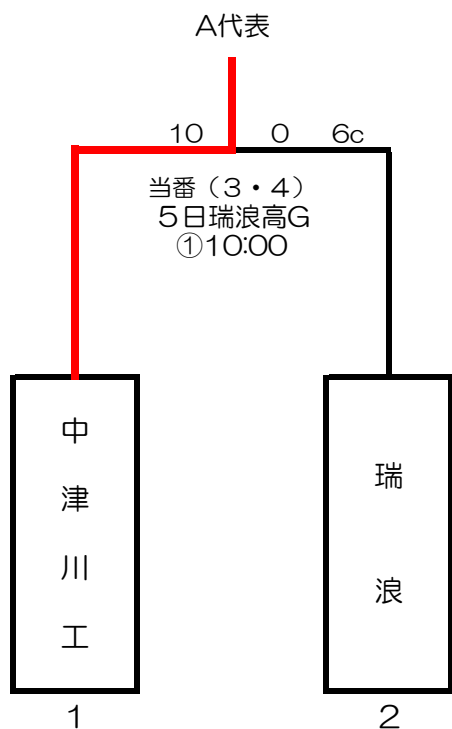

令和元年度県下選抜高校野球東濃地区大会組み合わせ

中津川工