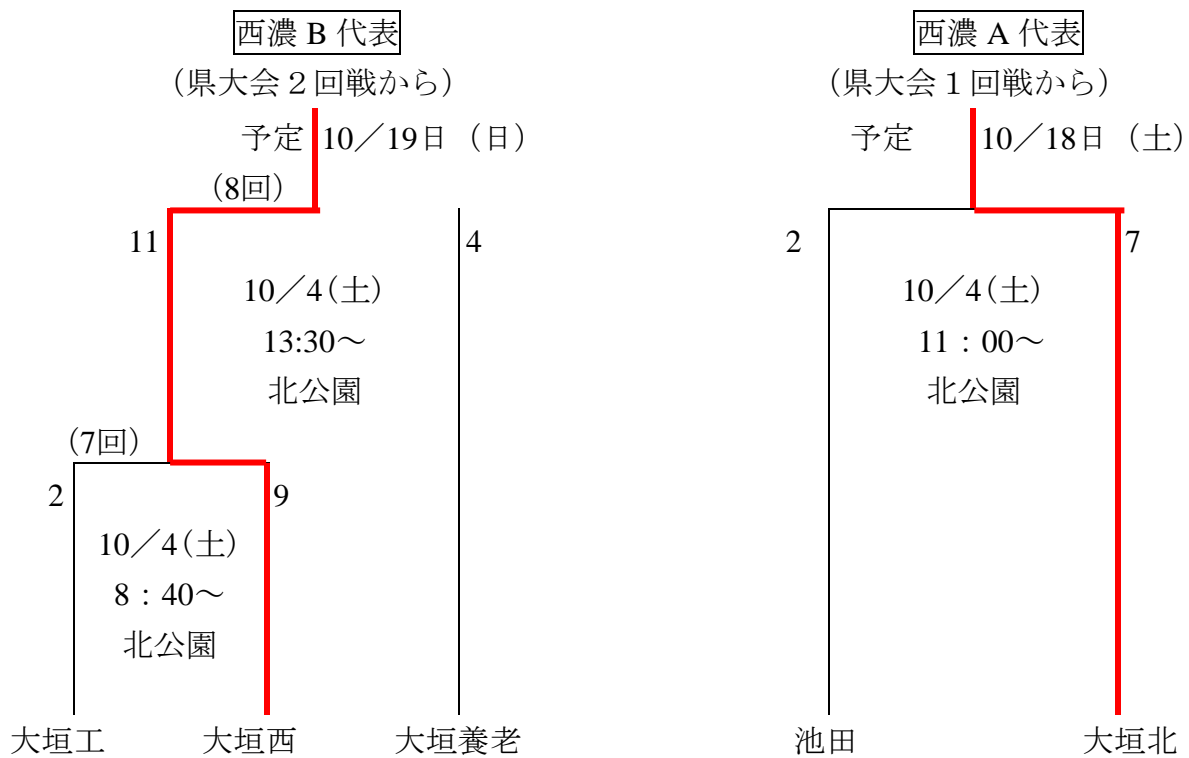

平成26年度県下選抜高等学校野球西濃地区大会について（報告）

試合結果

- 1 期 日 平成26年10月4日（土）
- 2 場 所 10月4日（土）大垣市北公園野球場
- 3 日 程 組み合わせのとおり
- 4 結 果

県下選抜高等学校野球大会出場校 A代表 大垣北高等学校  
B代表 大垣西高等学校