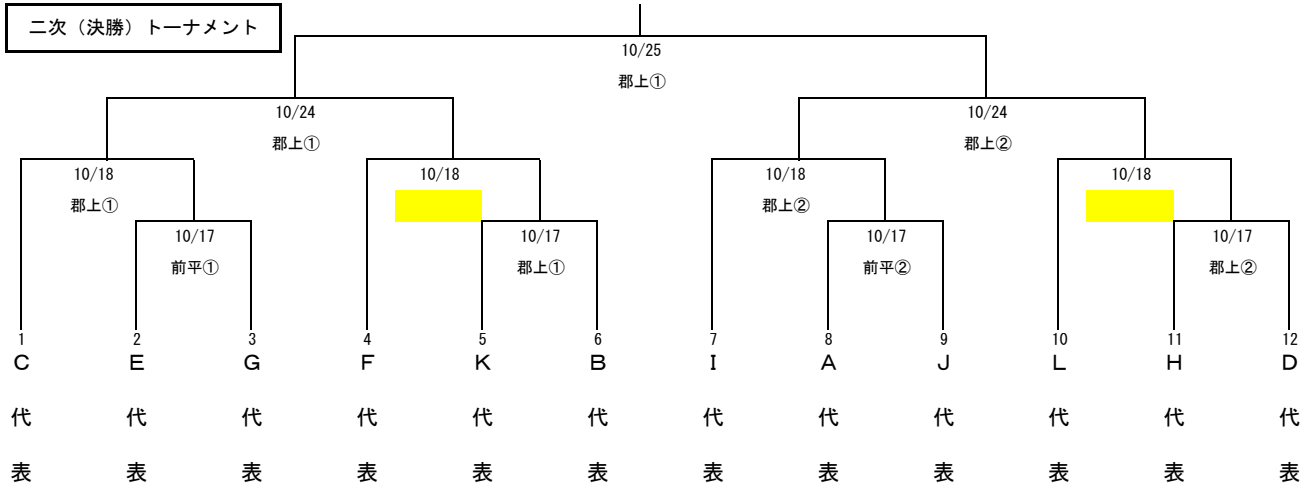

第55回県下選抜高等学校野球大会 組み合わせ

一次トーナメント <Aブロック>

一次トーナメント <Bブロック>

9/26 (土) フ・大・レ (浅)

9/27 (日) フ・レ

10/3 (土) フ・郡・大 土・(浅)

10/4 (日) フ・郡・土

10/10 (土)

10/11 (日)

一次トーナメント <Cブロック>

一次トーナメント <Dブロック>

【凡例】
 ファ…岐阜ファミリーパーク野球場
 大公…大垣市北公園野球場
 プ…プリニーの野球場（各務原）
 レ…大野レインボースタジアム
 郡上…郡上市合併記念公園市民球場
 土…土岐市総合公園野球場
 前平…前平公園野球場
 浅…浅中公園野球場

【試合開始時間】
 3試合の場合…①9:00 ②11:30 ③14:00
 2試合の場合…①10:00 ②12:30
 1試合の場合…10:00