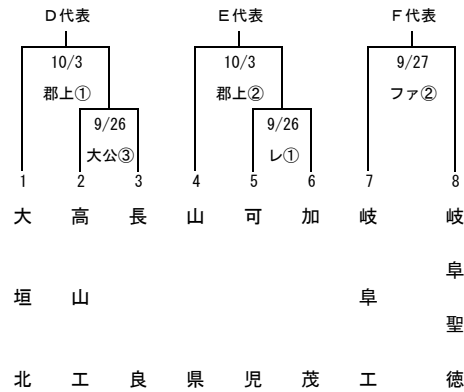

第55回県下選抜高等学校野球大会 組み合わせ

一次トーナメント <Aブロック>

一次トーナメント <Bブロック>

9/26 (土) フ・大・レ (浅)

9/27 (日) フ・レ

10/3 (土) フ・郡・大 土・(浅)

10/4 (日) フ・郡・土

10/10 (土)