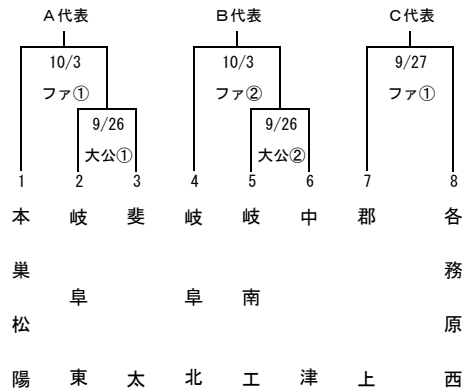

第55回県下選抜高等学校野球大会 組み合わせ

一次トーナメント <Aブロック>

一次トーナメント <Bブロック>

9/26 (土) フ・大・レ (浅)

9/27 (日) フ・レ

10/3 (土) フ・郡・大 土・(浅)

10/4 (日) フ・郡・土

10/10 (土)