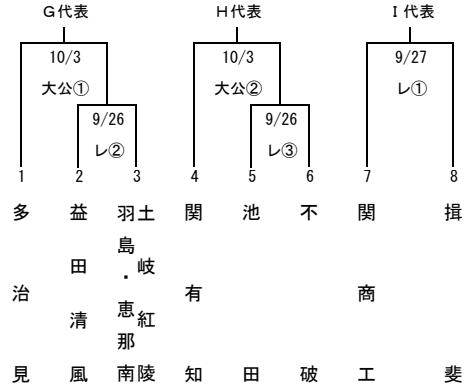

一次トーナメント <Cブロック>