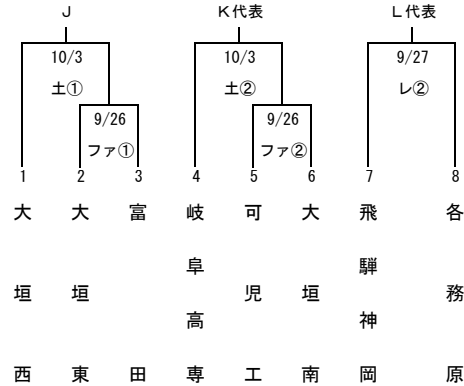

一次トーナメント <Dブロック>

【凡例】
ファ…岐阜ファミリーパーク野球場
大公…大垣市北公園野球場
プ…プリニーの野球場（各務原）
レ…大野レインボースタジアム
郡上…郡上市合併記念公園市民球場
土…土岐市総合公園野球場
前平…前平公園野球場
浅…浅中公園野球場

【試合開始時間】
3試合の場合…①9:00 ②11:30 ③14:00
2試合の場合…①10:00 ②12:30
1試合の場合…10:00