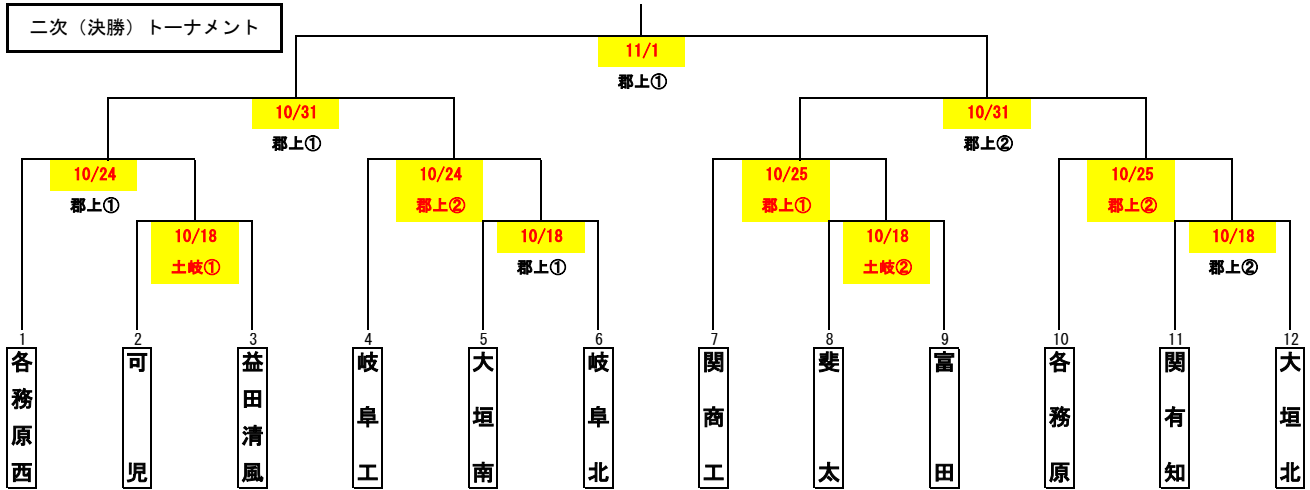

第55回県下選抜高等学校野球大会 組み合わせ

一次トーナメント <Aブロック>

一次トーナメント <Bブロック>

一次トーナメント <Cブロック>

一次トーナメント <Dブロック>

【凡例】

ファ…岐阜ファミリーパーク野球場
 大公…大垣市北公園野球場
 プ…プリニーの野球場（各務原）
 レ…大野レインボースタジアム
 郡上…郡上市合併記念公園市民球場
 土…土岐市総合公園野球場
 前平…前平公園野球場
 浅…浅中公園野球場

【試合開始時間】

3試合の場合…①9:00 ②11:30 ③14:00
 2試合の場合…①10:00 ②12:30
 1試合の場合…10:00