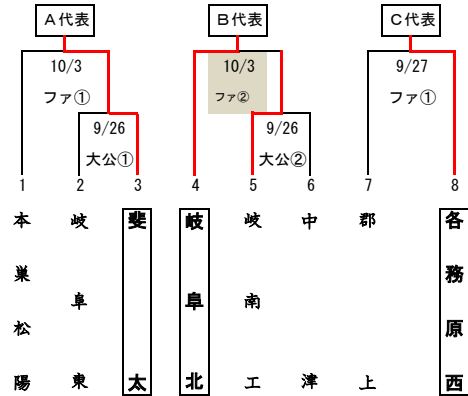

第55回県下選抜高等学校野球大会 組み合わせ

一次トーナメント <Aブロック>

一次トーナメント <Bブロック>

一次トーナメント <Cブロック>

一次トーナメント <Dブロック>

【凡例】

ファ…岐阜ファミリーパーク野球場
 大公…大垣市北公園野球場
 プ…プリニーの野球場（各務原）
 レ…大野レインボースタジアム
 郡上…郡上市合併記念公園市民球場
 土…土岐市総合公園野球場
 前平…前平公園野球場
 浅…浅中公園野球場

【試合開始時間】

3試合の場合…①9:00 ②11:30 ③14:00
 2試合の場合…①10:00 ②12:30
 1試合の場合…10:00