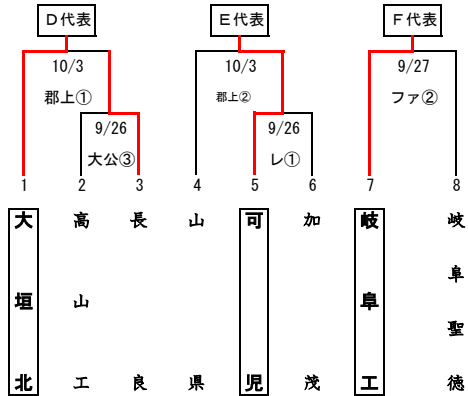

第55回県下選抜高等学校野球大会 組み合わせ

一次トーナメント <Aブロック>

一次トーナメント <Bブロック>

一次トーナメント <Cブロック>

一次トーナメント <Dブロック>

【凡例】

ファ…岐阜ファミリーパーク野球場
 大公…大垣市北公園野球場
 プ…プリニーの野球場（各務原）
 レ…大野レインボースタジアム
 郡上…郡上市合併記念公園市民球場
 土…土岐市総合公園野球場
 前平…前平公園野球場
 浅…浅中公園野球場

【試合開始時間】

3試合の場合…①9:00 ②11:30 ③14:00
 2試合の場合…①10:00 ②12:30
 1試合の場合…10:00