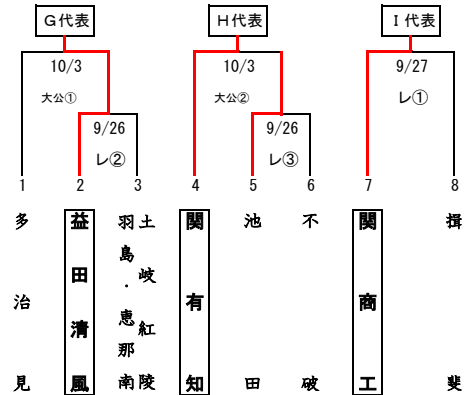

第55回県下選抜高等学校野球大会 組み合わせ

一次トーナメント <Aブロック>

一次トーナメント <Bブロック>

一次トーナメント <Cブロック>

一次トーナメント <Dブロック>

【凡例】

ファ…岐阜ファミリーパーク野球場
 大公…大垣市北公園野球場
 プ…プリニーの野球場（各務原）
 レ…大野レインボースタジアム
 郡上…郡上市合併記念公園市民球場
 土…土岐市総合公園野球場
 前平…前平公園野球場
 浅…浅中公園野球場

【試合開始時間】

3試合の場合…①9:00 ②11:30 ③14:00
 2試合の場合…①10:00 ②12:30
 1試合の場合…10:00