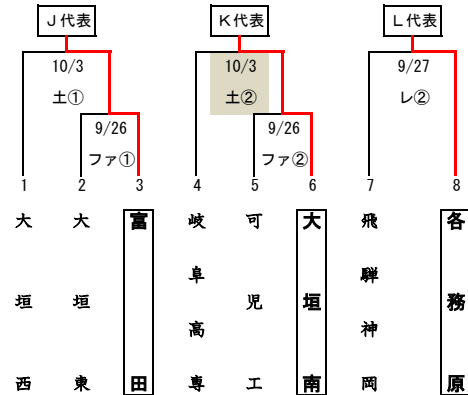

第55回県下選抜高等学校野球大会 組み合わせ

一次トーナメント <Aブロック>

一次トーナメント <Bブロック>

一次トーナメント <Cブロック>

一次トーナメント <Dブロック>

【凡例】

ファ…岐阜ファミリーパーク野球場
 大公…大垣市北公園野球場
 プ…プリニーの野球場（各務原）
 レ…大野レインボースタジアム
 郡上…郡上市合併記念公園市民球場
 土…土岐市総合公園野球場
 前平…前平公園野球場
 浅…浅中公園野球場

【試合開始時間】

3試合の場合…①9:00 ②11:30 ③14:00
 2試合の場合…①10:00 ②12:30
 1試合の場合…10:00