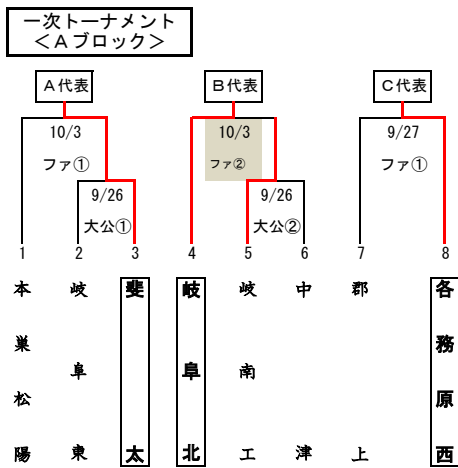

第55回県下選抜高等学校野球大会 組み合わせ

【凡例】

ファ…岐阜ファミリーパーク野球場
 大公…大垣市北公園野球場
 プ…プリニーの野球場（各務原）
 レ…大野レインボースタジアム
 郡上…郡上市合併記念公園市民球場
 土…土岐市総合公園野球場
 前平…前平公園野球場
 浅…浅中公園野球場

【試合開始時間】

3試合の場合…①9:00 ②11:30 ③14:00
 2試合の場合…①10:00 ②12:30
 1試合の場合…10:00