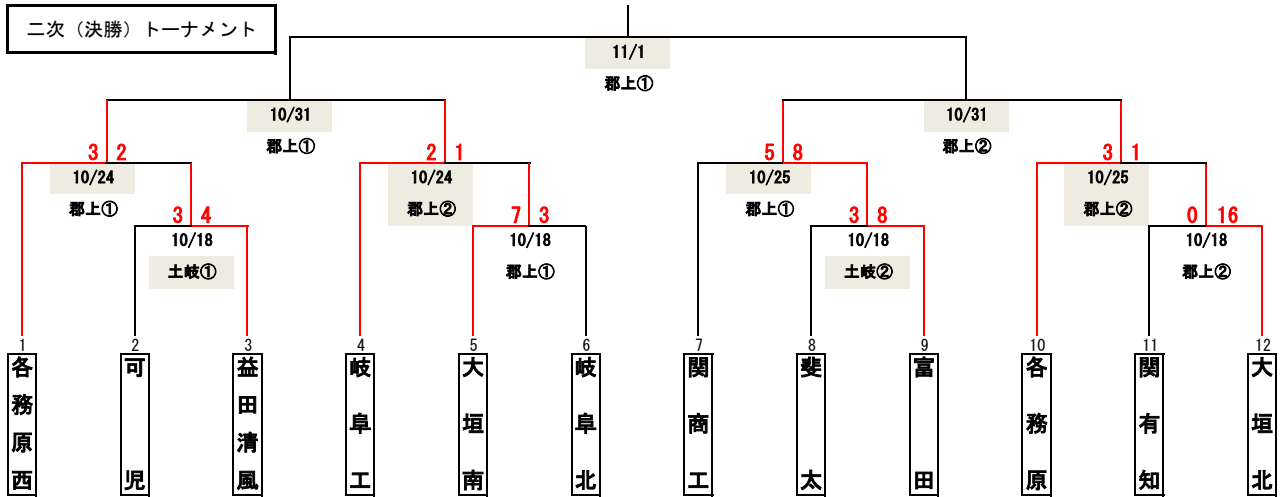

第55回県下選抜高等学校野球大会 組み合わせ

【凡例】

ファ…岐阜ファミリーパーク野球場
 大公…大垣市北公園野球場
 プ…プリニーの野球場（各務原）
 レ…大野レインボースタジアム
 郡上…郡上市合併記念公園市民球場
 土…土岐市総合公園野球場
 前平…前平公園野球場
 浅…浅中公園野球場

【試合開始時間】

3試合の場合…①9:00 ②11:30 ③14:00
 2試合の場合…①10:00 ②12:30
 1試合の場合…10:00