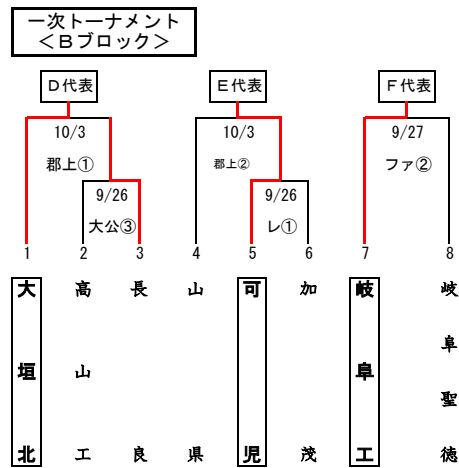

第55回県下選抜高等学校野球大会 組み合わせ

【凡例】

ファ…岐阜ファミリーパーク野球場
 大公…大垣市北公園野球場
 プ…プリニーの野球場（各務原）
 レ…大野レインボースタジアム
 郡上…郡上市合併記念公園市民球場
 土…土岐市総合公園野球場
 前平…前平公園野球場
 浅…浅中公園野球場

【試合開始時間】

3試合の場合…①9:00 ②11:30 ③14:00
 2試合の場合…①10:00 ②12:30
 1試合の場合…10:00