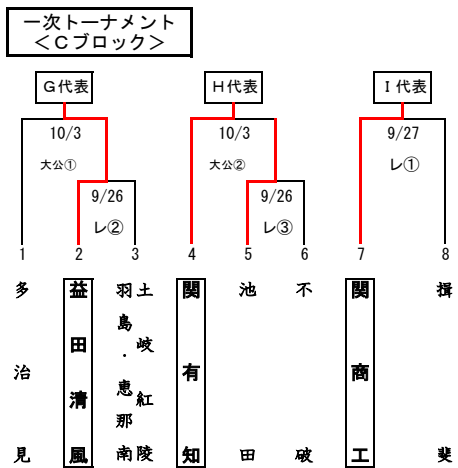

第55回県下選抜高等学校野球大会 組み合わせ

【凡例】

ファ…岐阜ファミリーパーク野球場
 大公…大垣市北公園野球場
 プ…プリニーの野球場（各務原）
 レ…大野レインボースタジアム
 郡上…郡上市合併記念公園市民球場
 土…土岐市総合公園野球場
 前平…前平公園野球場
 浅…浅中公園野球場

【試合開始時間】

3試合の場合…①9:00 ②11:30 ③14:00
 2試合の場合…①10:00 ②12:30
 1試合の場合…10:00