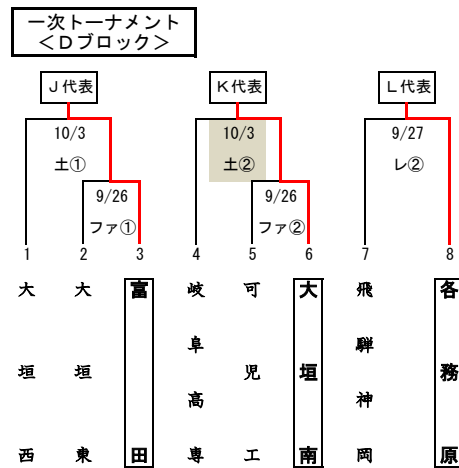

第55回県下選抜高等学校野球大会 組み合わせ

【凡例】

ファ…岐阜ファミリーパーク野球場
 大公…大垣市北公園野球場
 プ…プリニーの野球場（各務原）
 レ…大野レインボースタジアム
 郡上…郡上市合併記念公園市民球場
 土…土岐市総合公園野球場
 前平…前平公園野球場
 浅…浅中公園野球場

【試合開始時間】

3試合の場合…①9:00 ②11:30 ③14:00
 2試合の場合…①10:00 ②12:30
 1試合の場合…10:00