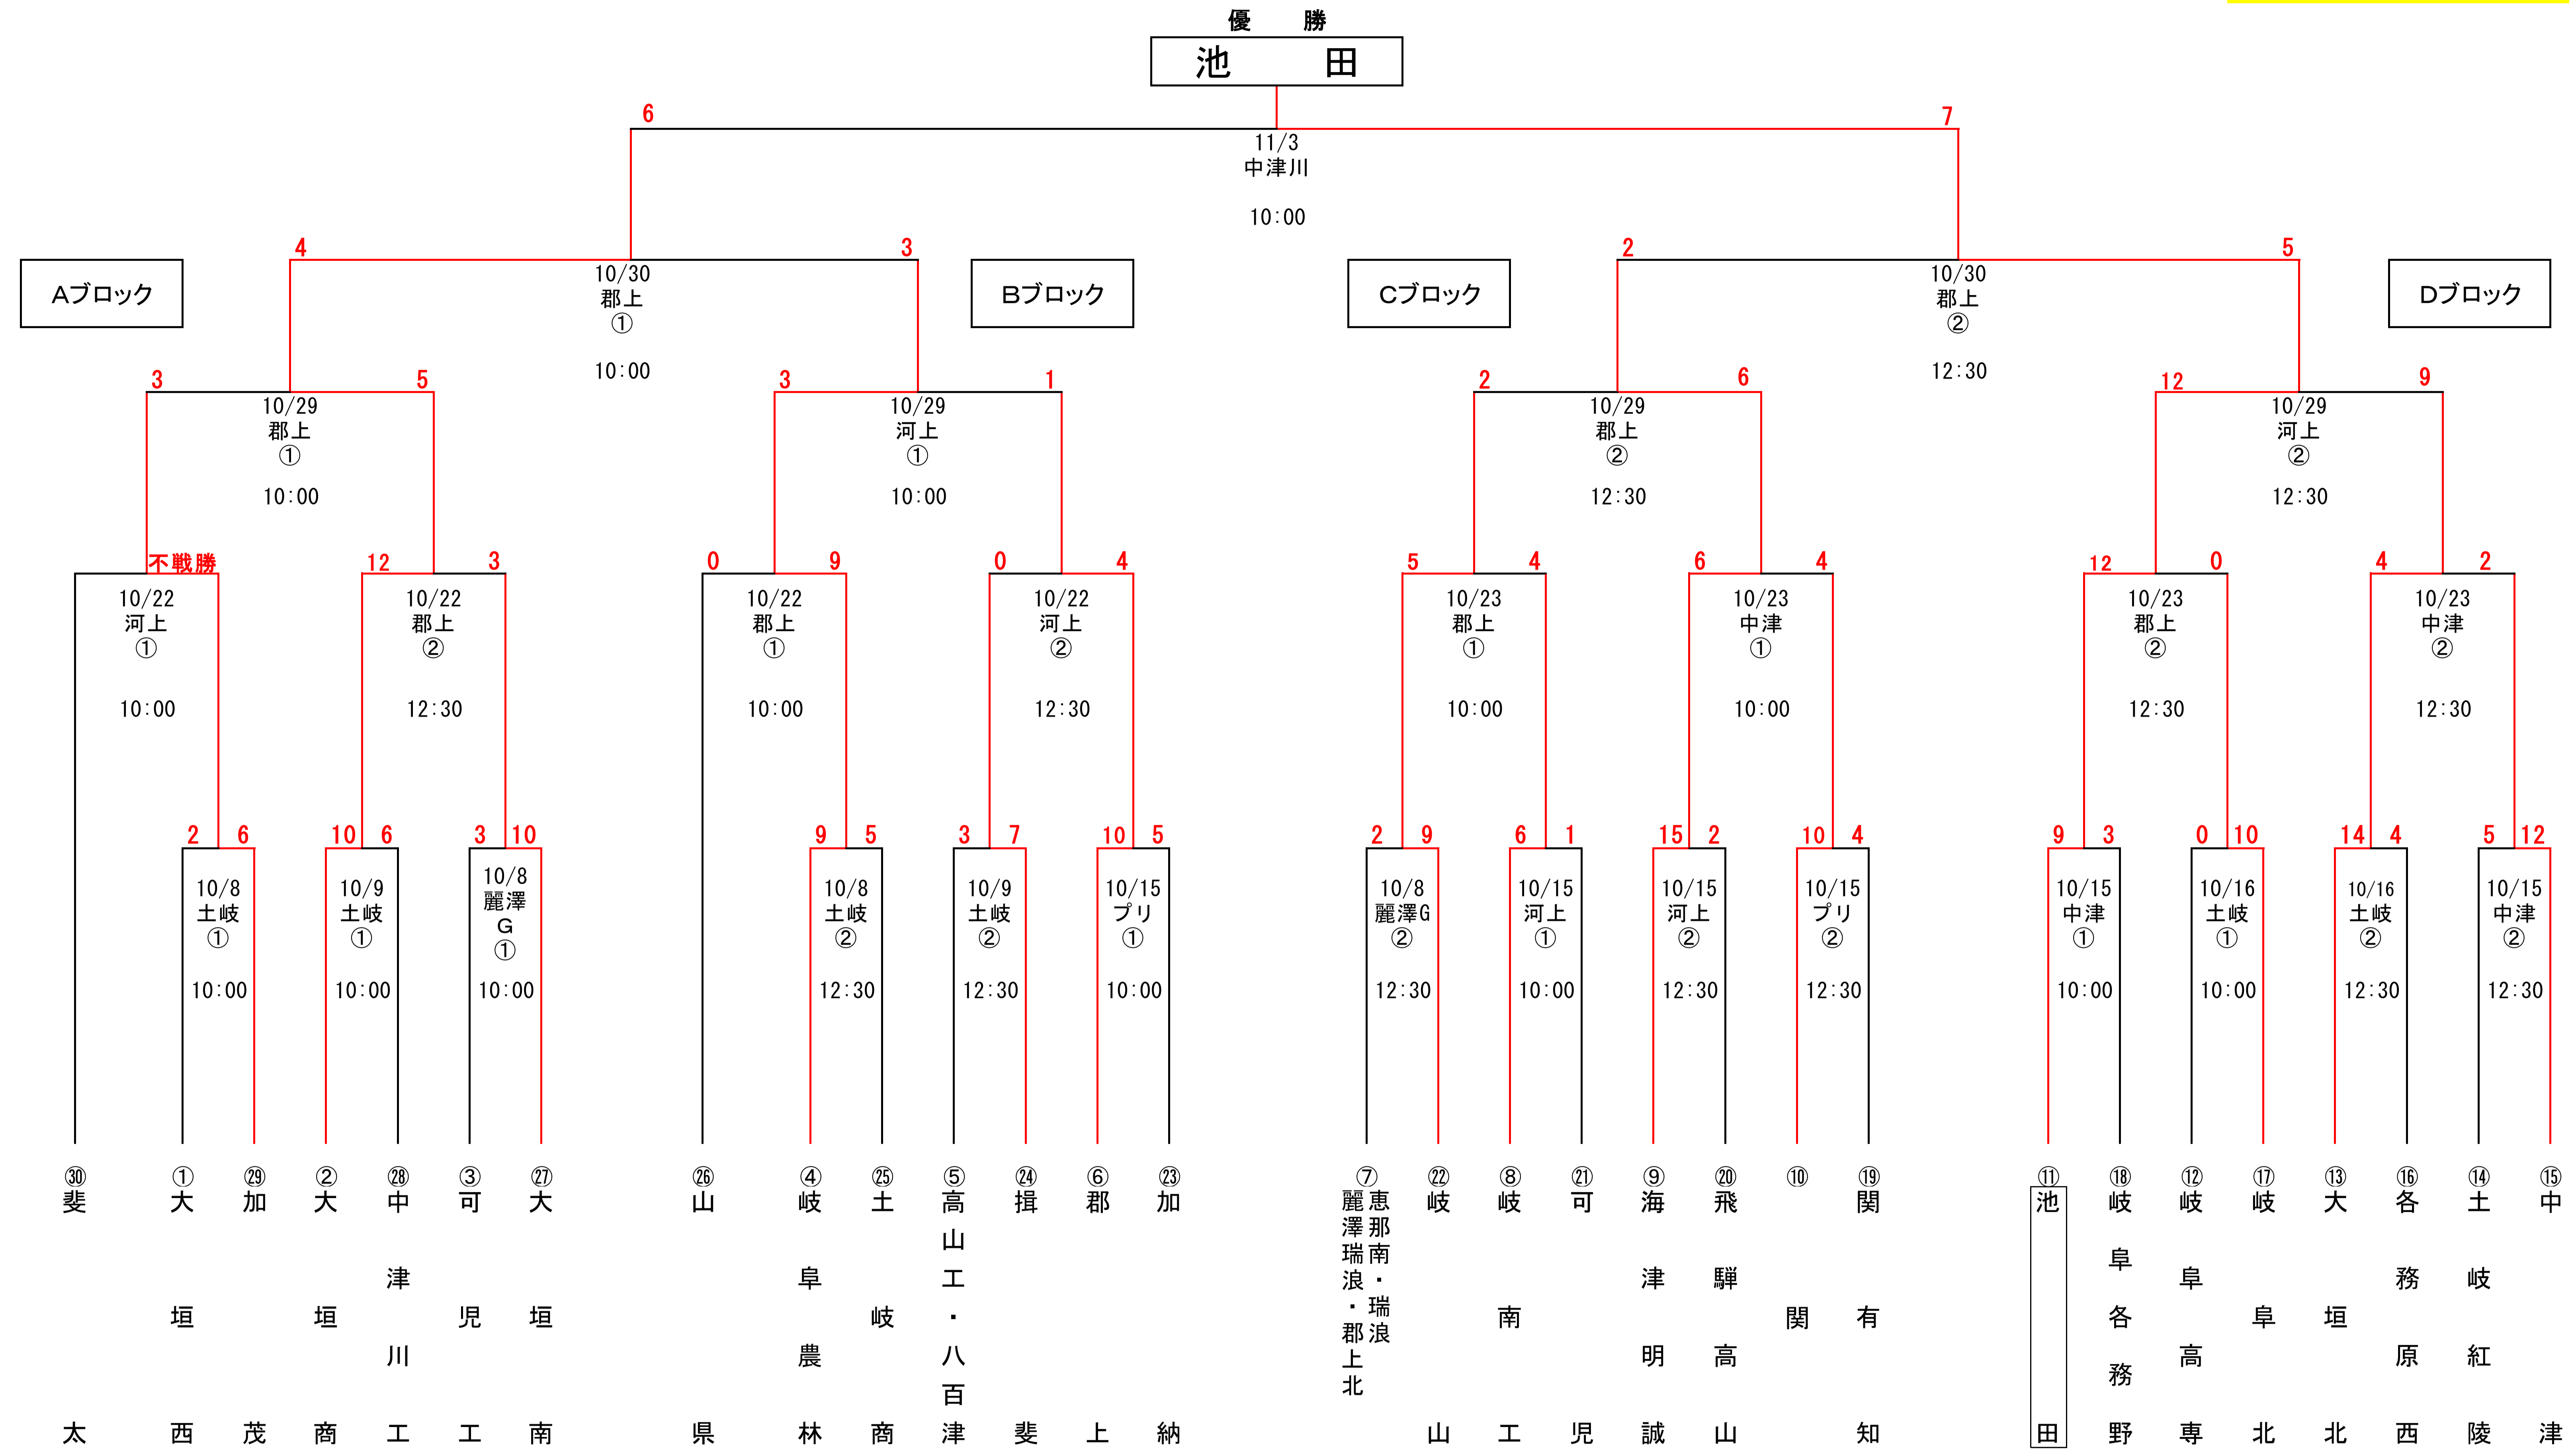

【R4】第57回県下選抜高等学校野球大会 組み合わせ

2022. 11. 3更新版

【凡例】

- 中津…中津川公園野球場
- 河上…河上薬品スタジアム（関市）
- プリ…プリニーの野球場（各務原市）
- 大野…大野レインボースタジアム
- 郡上…郡上市合併記念公園市民球場
- 土岐…土岐市総合公園野球場
- 麗澤G…麗澤瑞浪高校

【試合開始時間】

- 2試合の場合…①10:00 ②12:30
- 1試合の場合…10:00

10/8（土）土岐総合・麗澤瑞浪
 10/9（日）土岐総合
 10/10（月祝）プリニー・海津明誠G
 10/15（土）中津川・プリニー・河上薬品
 10/16（日）土岐総合
 10/22（土）郡上・河上薬品
 10/23（日）郡上・中津川
 10/29（土）河上薬品・郡上
 10/30（日）郡上
 11/3（水祝）中津川