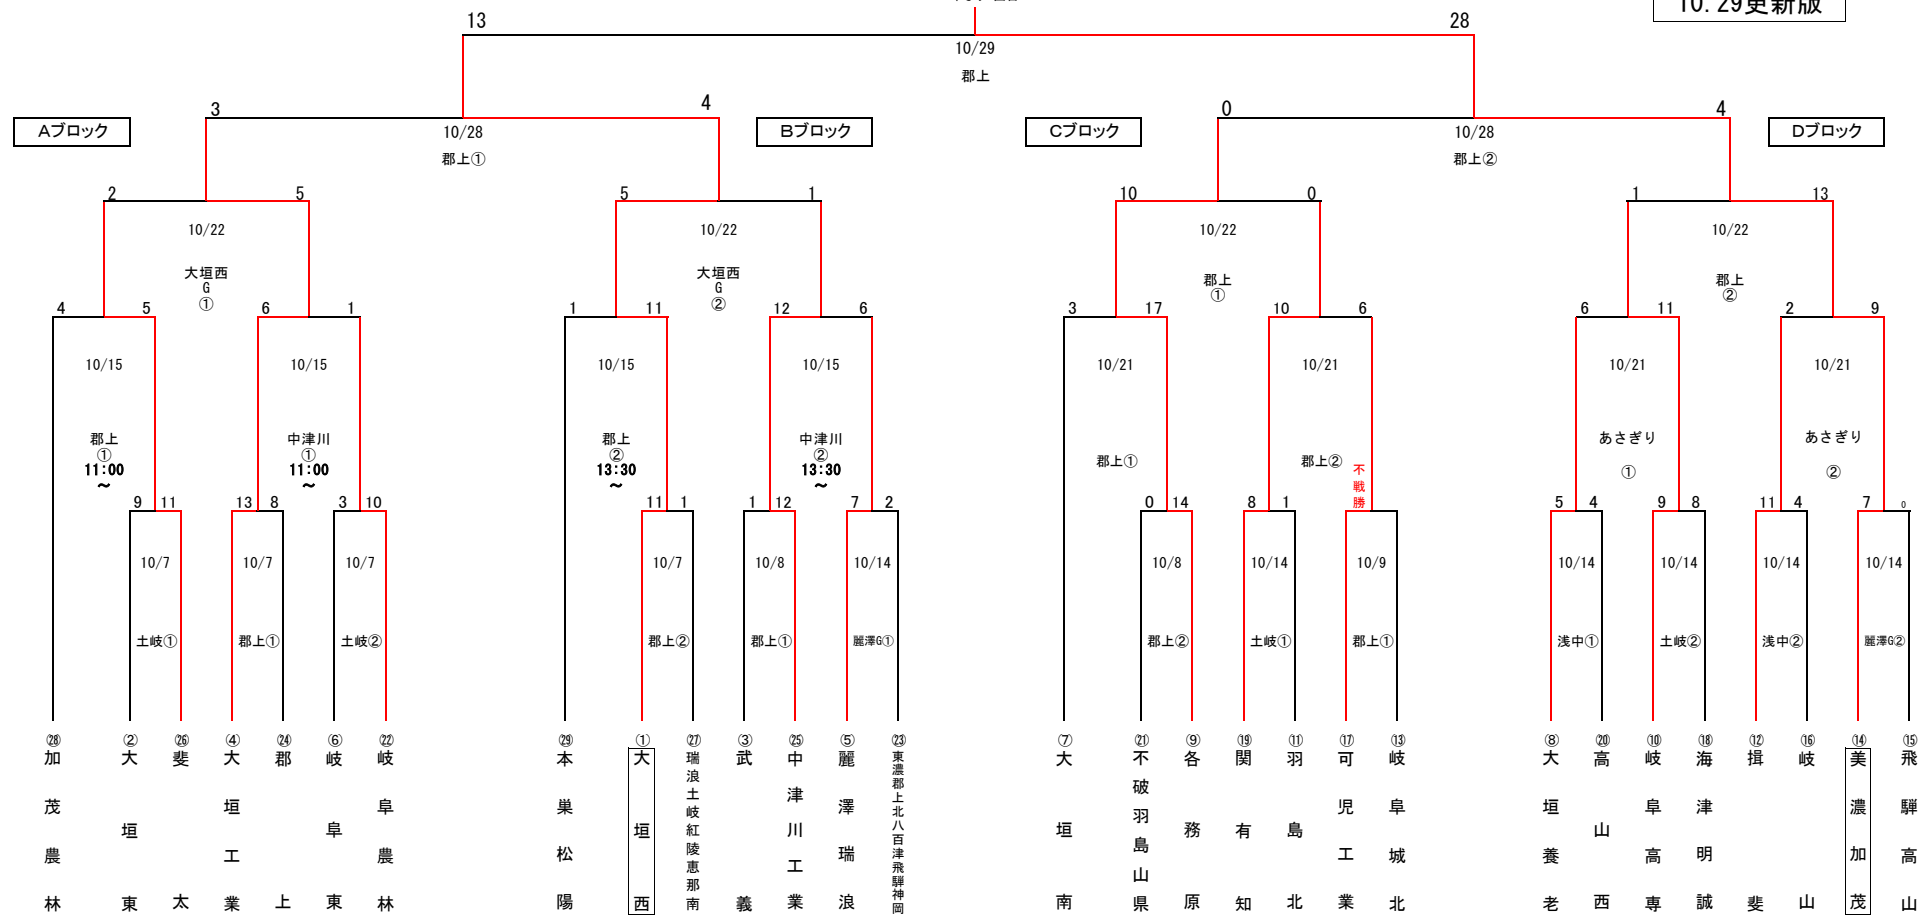

【R5】第58県下選抜高等学校野球大会 組み合わせ

優勝
美濃加茂
14年ぶり4回目

10.29更新版

【凡例】
 中津川…中津川公園野球場
 浅中…浅中公園野球場 (大垣市)
 郡上…郡上市合併記念公園市民球場
 土岐…土岐市総合公園野球場
 あさぎり…あさぎりスポーツ公園野球場
 学校名G…高校グラウンド

【試合開始時間】
 2試合の場合…①10:00 ②12:30
 1試合の場合…10:00
※10月15日(日)については①11:00 ②13:30

10/7 (土) 郡上・土岐総合
 10/8 (日) 郡上
~~10/9 (月祝) 郡上・土岐総合・中津川・浅中(1)~~
 10/14 (土) 土岐総合・浅中・麗澤G
 10/15 (日) 郡上・中津川
 10/21 (土) 郡上・あさぎり
 10/22 (日) 郡上・大垣西G
 10/28 (土) 郡上
 10/29 (日) 郡上