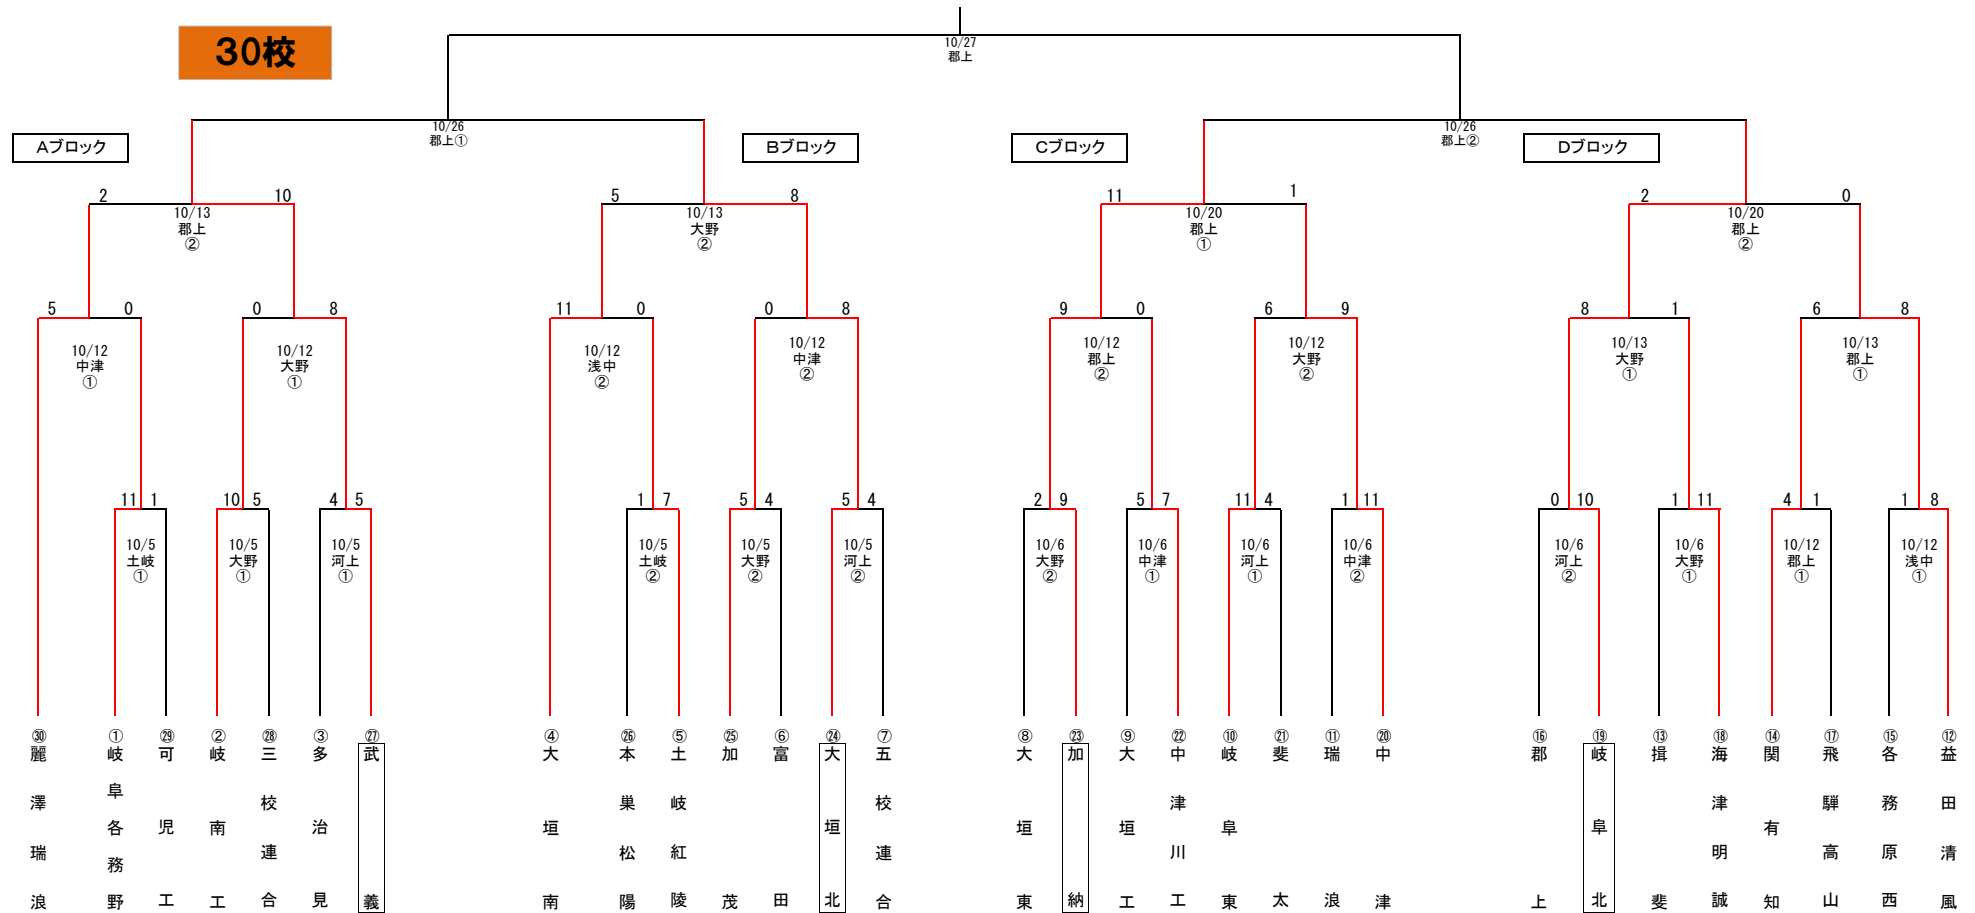

【R6】第59回県下選抜高等学校野球大会 組み合わせ

【凡例】

中津…中津川公園野球場
 河上…河上薬品スタジアム（関市）
 大野…大野レインボースタジアム
 郡上…郡上市合併記念公園市民球場
 土岐…土岐市総合公園野球場
 浅中…浅中公園野球場
 学校A…高校

【試合開始時間】

2試合の場合…①9:00 ②11:30
 1試合の場合…9:00

10/5（土）河上・土岐総合・大野（山県G）
 10/6（日）河上・中津川・大野（海津G）
 10/12（土）郡上・中津川・浅中・大野
 10/13（日）郡上・大野
 10/14（祝）河上・中津川
 10/19（土）
 10/20（日）郡上
 10/26（土）郡上
 10/27（日）郡上