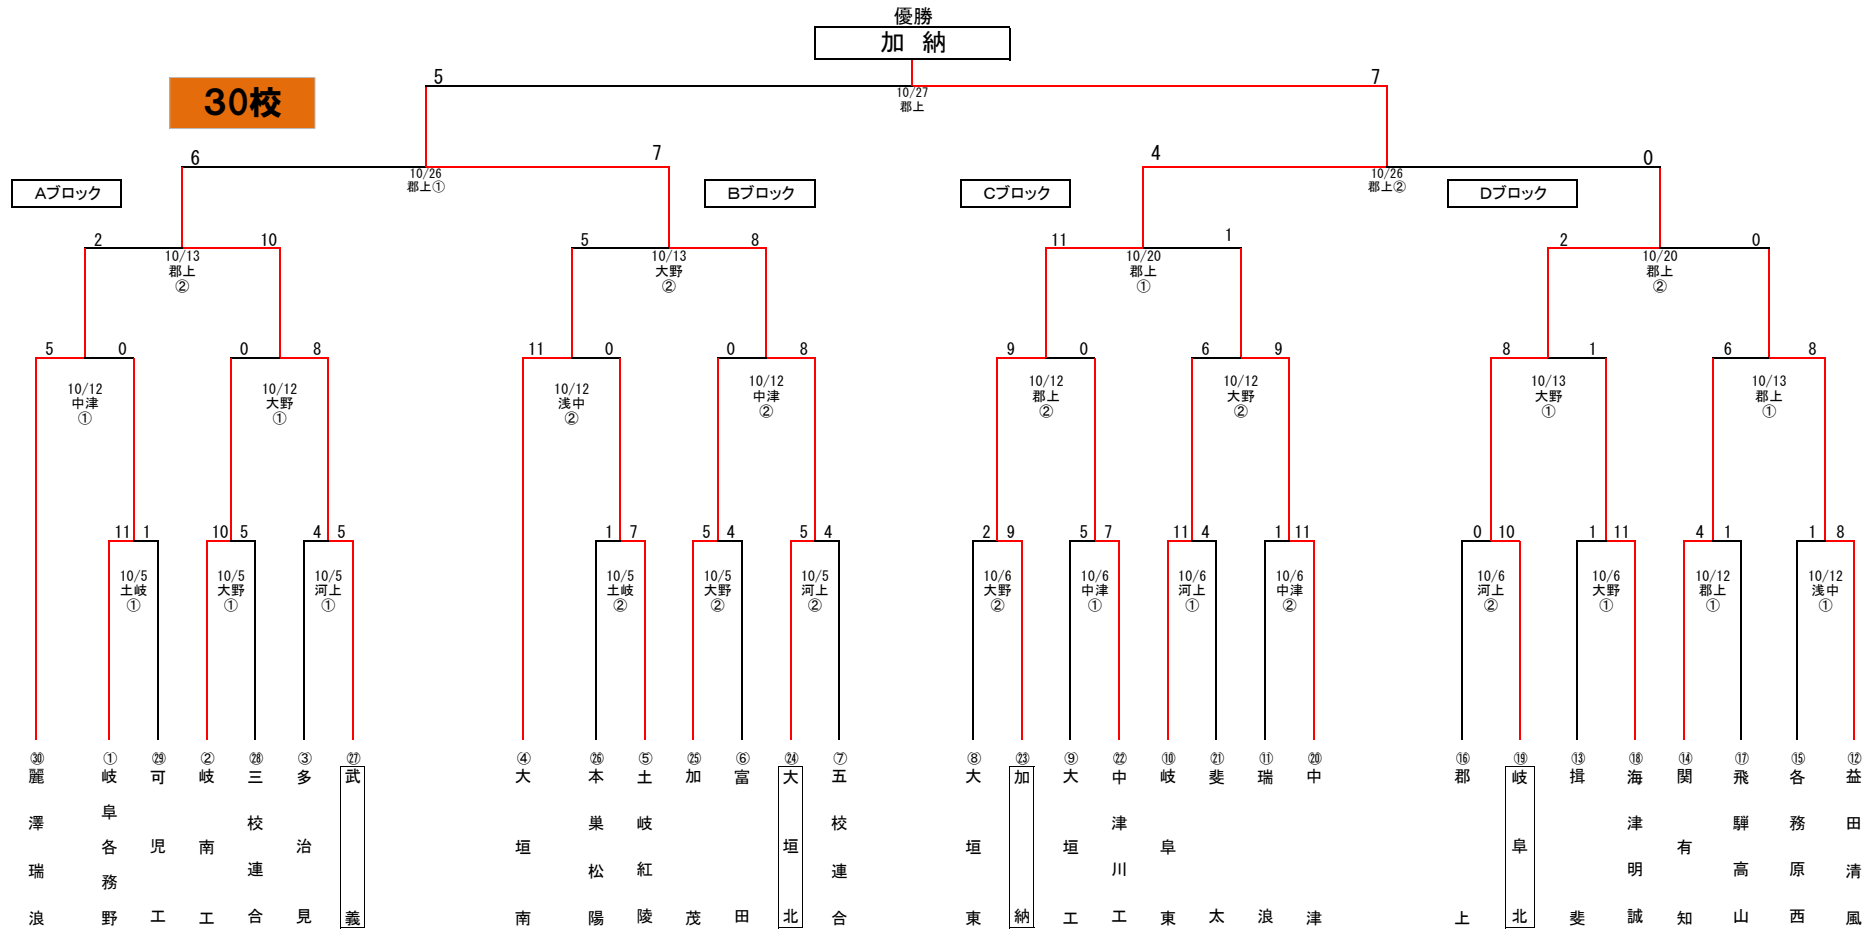

【R6】第59回県下選抜高等学校野球大会 組み合わせ

【凡例】
 中津…中津川公園野球場
 河上…河上薬品スタジアム(関市)
 大野…大野レインボースタジアム
 郡上…郡上市合併記念公園市民球場
 土岐…土岐市総合公園野球場
 浅中…浅中公園野球場
 学校A…高校

【試合開始時間】
 2試合の場合…①9:00 ②11:30
 1試合の場合…9:00

10/5 (土) 河上・土岐総合・大野 (山県G)
 10/6 (日) 河上・中津川・大野 (海津G)
 10/12 (土) 郡上・中津川・浅中・大野
 10/13 (日) 郡上・大野
 10/14 (祝) 河上・中津川
 10/19 (土)
 10/20 (日) 郡上
 10/26 (土) 郡上
 10/27 (日) 郡上