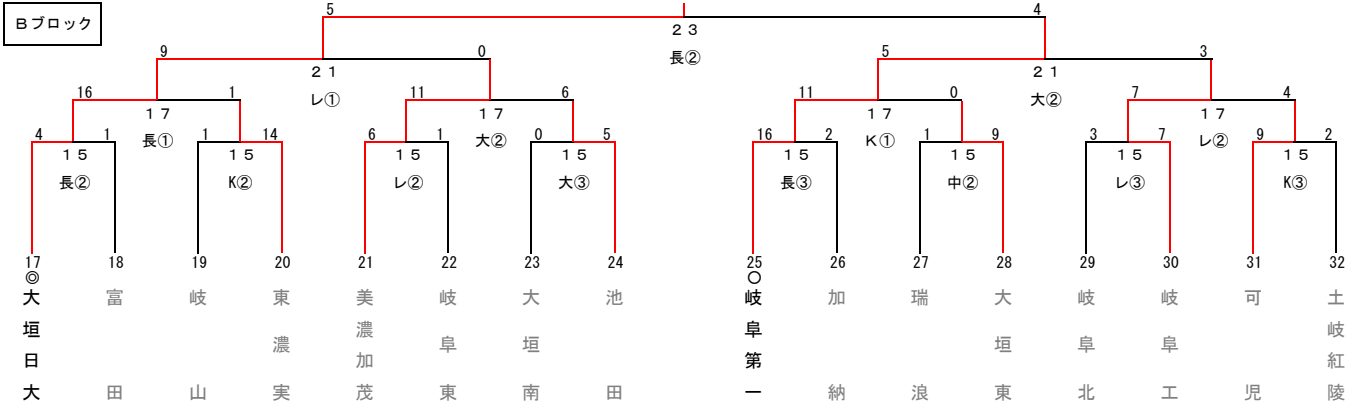

第105回全国高等学校野球選手権記念岐阜大会組み合わせ

◎は春季県大会4強、○は8強

7月26日更新版

【会場凡例】
 長：長良川球場
 大：大垣市北公園野球場
 レ：大野レインボール球場
 プ：プリニーの野球場（各務原）
 河：河上薬品スタジアム（関市）
 K：KYBスタジアム
 中：中津川公園野球場

【7/8(土)】
 長① 11:00~
 長② 13:40~
 開会式後の試合時間

【試合時間】
 ○1日4試合の場合
 ① 8:00~ ②10:40~ ③13:20~ ④16:00~
 ○1日3試合の場合
 ① 9:00~ ②11:40~ ③14:20~
 ○1日2試合の場合
 ①10:00~ ②12:40~
 ○1日1試合の場合
 ①10:00~