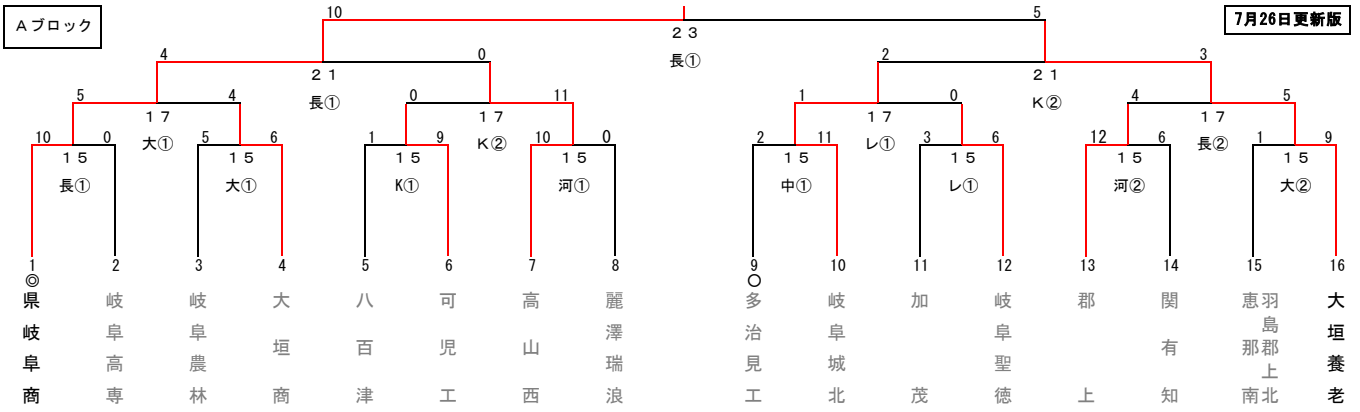

第105回全国高等学校野球選手権記念岐阜大会組み合わせ

◎は春季県大会4強、○は8強

7月26日更新版

【会場凡例】
 長：長良川球場
 大：大垣市北公園野球場
 レ：大野レインボール球場
 プ：プリニーの野球場（各務原）
 河：河上薬品スタジアム（関市）
 K：KYBスタジアム
 中：中津川公園野球場

【7/8(土)】
 長① 11:00~
 長② 13:40~
 開会式後の試合時間

【試合時間】
 ○1日4試合の場合
 ① 8:00~ ②10:40~ ③13:20~ ④16:00~
 ○1日3試合の場合
 ① 9:00~ ②11:40~ ③14:20~
 ○1日2試合の場合
 ①10:00~ ②12:40~
 ○1日1試合の場合
 ①10:00~