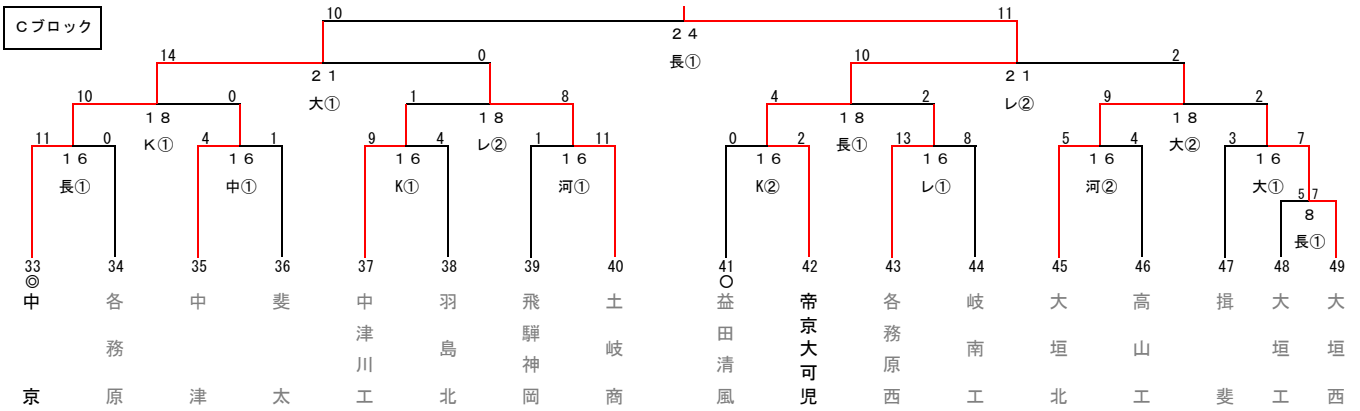

第105回全国高等学校野球選手権記念岐阜大会組み合わせ

◎は春季県大会4強、○は8強

7月26日更新版

【会場凡例】
 長：長良川球場
 大：大垣市北公園野球場
 レ：大野レインボール球場
 プ：プリニーの野球場（各務原）
 河：河上薬品スタジアム（関市）
 K：KYBスタジアム
 中：中津川公園野球場

【7/8(土)】
 長① 11:00~
 長② 13:40~
 開会式後の試合時間

【試合時間】
 ○1日4試合の場合
 ① 8:00~ ②10:40~ ③13:20~ ④16:00~
 ○1日3試合の場合
 ① 9:00~ ②11:40~ ③14:20~
 ○1日2試合の場合
 ①10:00~ ②12:40~
 ○1日1試合の場合
 ①10:00~