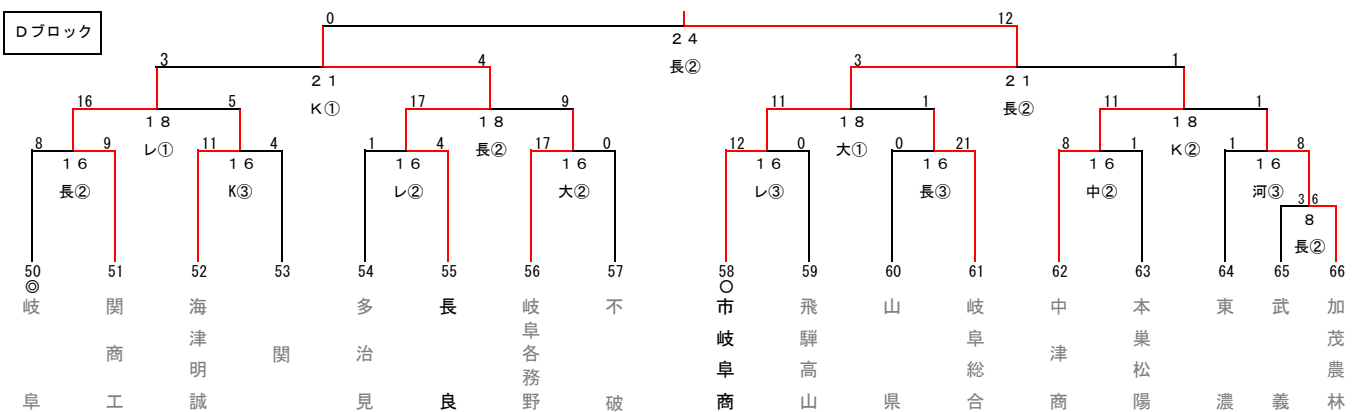

第105回全国高等学校野球選手権記念岐阜大会組み合わせ

◎は春季県大会4強、○は8強

7月26日更新版

【会場凡例】
 長：長良川球場
 大：大垣市北公園野球場
 レ：大野レインボール球場
 プ：プリニーの野球場（各務原）
 河：河上薬品スタジアム（関市）
 K：KYBスタジアム
 中：中津川公園野球場

【7/8(土)】
 長① 11:00~
 長② 13:40~
 開会式後の試合時間

【試合時間】
 ○1日4試合の場合
 ① 8:00~ ②10:40~ ③13:20~ ④16:00~
 ○1日3試合の場合
 ① 9:00~ ②11:40~ ③14:20~
 ○1日2試合の場合
 ①10:00~ ②12:40~
 ○1日1試合の場合
 ①10:00~