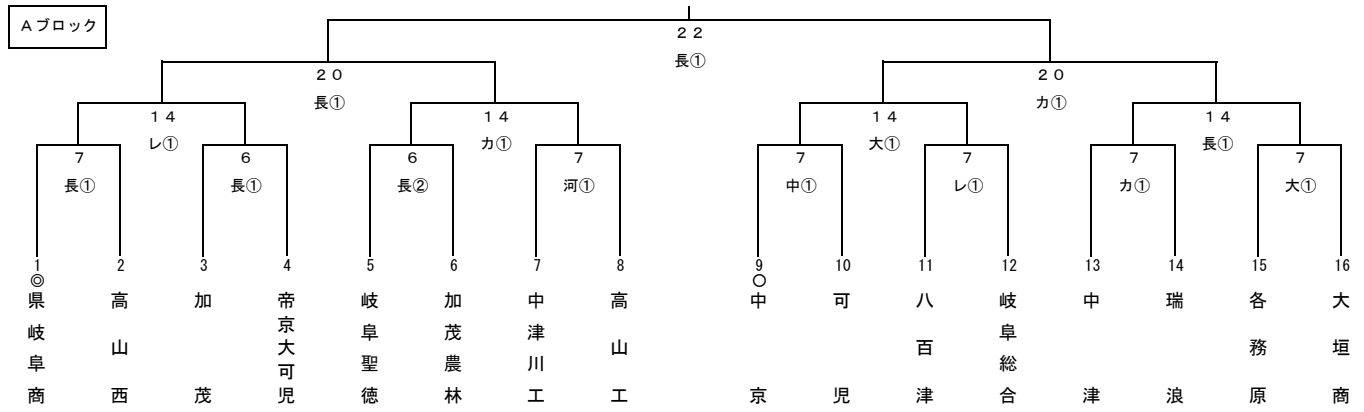

# 第106 回全国高等学校野球選手権岐阜大会組み合わせ

◎は春季県大会4強、○は8強

**【会場凡例】**  
 長：長良川球場  
 大：大垣市北公園野球場  
 レ：大野レインボー球場（大野町）  
 プ：プリニーの野球場（各務原市）  
 河：河上薬品スタジアム（岡市）  
 力：カヤバスタジアム（可児市）  
 中：中津川公園野球場

**【7/6(土)】**  
 長① 11:00～  
 長② 13:40～  
 ※2 開会式後の試合時間

**【試合時間】**  
 ◎ 1日4試合の場合  
 ① 8:00～ ②10:40～ ③13:20～ ④16:00～  
 ○ 1日3試合の場合  
 ① 8:30～ ②11:10～ ③13:50～  
 ○ 1日2試合の場合  
 ①9:00～ ②11:40～  
 ○ 1日1試合の場合  
 ①10:00～

**【注記】** チーム表記 ※1 不羽郡神：不破・羽島・郡上北・飛騨神岡連合 ※2 恵南東濃：恵那南・東濃連合