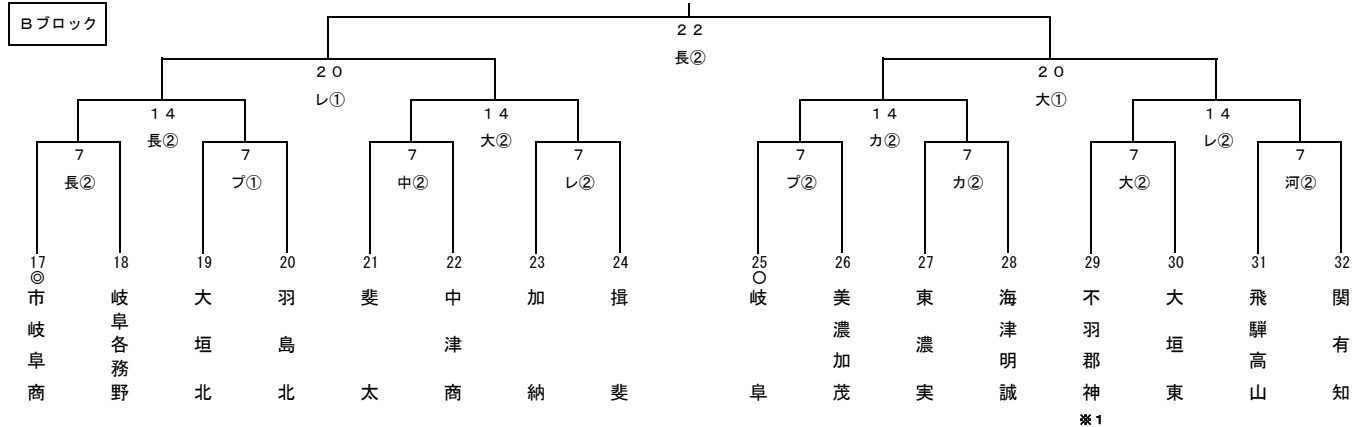

# 第106 回全国高等学校野球選手権岐阜大会組み合わせ

◎は春季県大会4強、○は8強

**【会場凡例】**  
 長：長良川球場  
 大：大垣市北公園野球場  
 レ：大野レインボー球場（大野町）  
 プ：プリニーの野球場（各務原市）  
 河：河上薬品スタジアム（岡市）  
 力：カヤバスタジアム（可児市）  
 中：中津川公園野球場

**【7/6(土)】**  
 長① 11:00～  
 長② 13:40～  
 ※2 開会式後の試合時間

**【試合時間】**  
 ◎ 1日4試合の場合  
 ① 8:00～ ②10:40～ ③13:20～ ④16:00～  
 ○ 1日3試合の場合  
 ① 8:30～ ②11:10～ ③13:50～  
 ○ 1日2試合の場合  
 ①9:00～ ②11:40～  
 ○ 1日1試合の場合  
 ①10:00～

**【注記】** チーム表記 ※1 不羽郡神：不破・羽島・郡上北・飛騨神岡連合 ※2 恵南東濃：恵那南・東濃連合