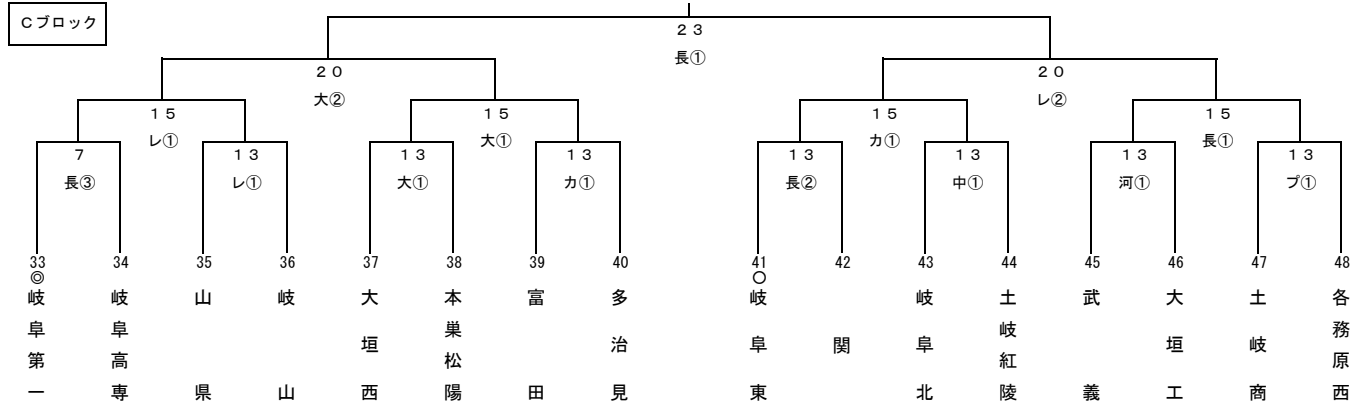

# 第106 回全国高等学校野球選手権岐阜大会組み合わせ

◎は春季県大会4強、○は8強

**【会場凡例】**  
 長：長良川球場  
 大：大垣市北公園野球場  
 レ：大野レインボー球場（大野町）  
 プ：プリニーの野球場（各務原市）  
 河：河上薬品スタジアム（岡市）  
 力：カヤバスタジアム（可児市）  
 中：中津川公園野球場

**【7/6(土)】**  
 長① 11:00～  
 長② 13:40～  
 ※2 開会式後の試合時間

**【試合時間】**  
 ◎ 1日4試合の場合  
 ① 8:00～ ②10:40～ ③13:20～ ④16:00～  
 ○ 1日3試合の場合  
 ① 8:30～ ②11:10～ ③13:50～  
 ○ 1日2試合の場合  
 ①9:00～ ②11:40～  
 ○ 1日1試合の場合  
 ①10:00～

**【注記】** チーム表記 ※1 不羽郡神：不破・羽島・郡上北・飛騨神岡連合 ※2 恵南東濃：恵那南・東濃連合