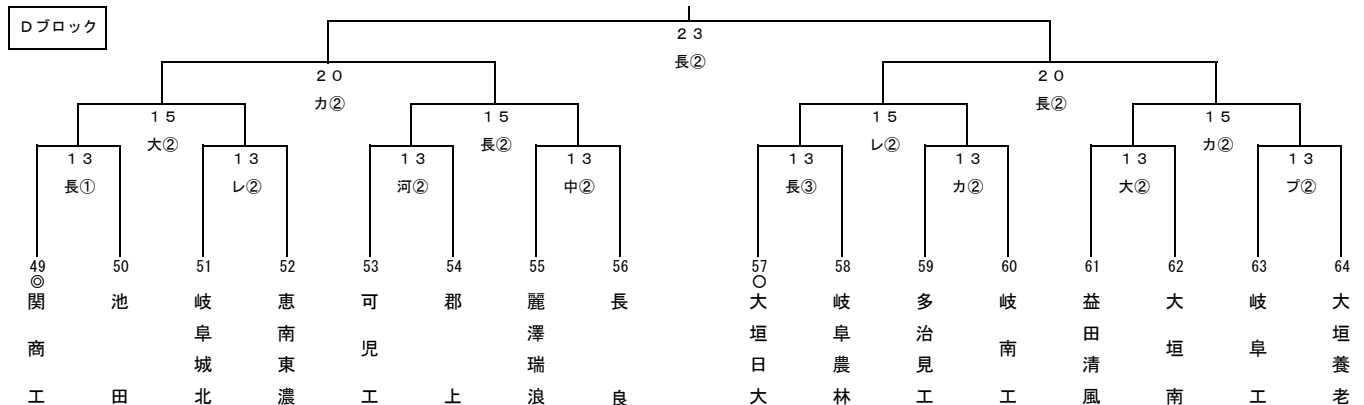

# 第106 回全国高等学校野球選手権岐阜大会組み合わせ

◎は春季県大会4強、○は8強

**【会場凡例】**  
 長：長良川球場  
 大：大垣市北公園野球場  
 レ：大野レインボー球場（大野町）  
 プ：プリニーの野球場（各務原市）  
 河：河上薬品スタジアム（岡市）  
 力：カヤバスタジアム（可児市）  
 中：中津川公園野球場

**【7/6(土)】**  
 長① 11:00～  
 長② 13:40～  
 ※2 開会式後の試合時間

**【試合時間】**  
 ◎ 1日4試合の場合  
 ① 8:00～ ②10:40～ ③13:20～ ④16:00～  
 ○ 1日3試合の場合  
 ① 8:30～ ②11:10～ ③13:50～  
 ○ 1日2試合の場合  
 ①9:00～ ②11:40～  
 ○ 1日1試合の場合  
 ①10:00～

**【注記】** チーム表記 ※1 不羽郡神：不破・羽島・郡上北・飛騨神岡連合 ※2 恵南東濃：恵那南・東濃連合