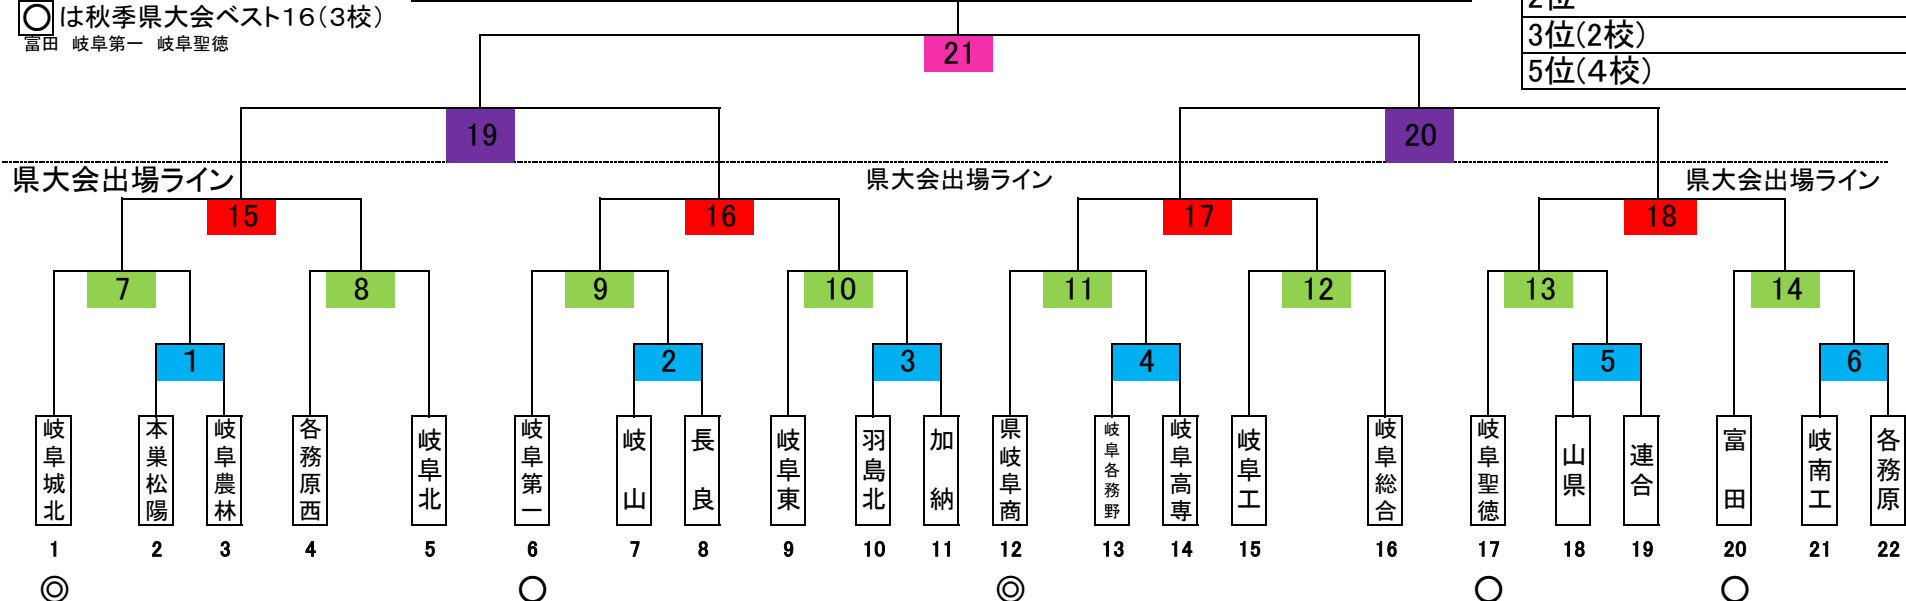

- ◎ は秋季県大会ベスト8(2校)
岐阜城北 岐阜卓商
- は秋季県大会ベスト16(3校)
富田 岐阜第一 岐阜聖徳

第70回春季岐阜地区トーナメント(22校参加 県大会8枠)
市岐阜商・岐阜は地区大会免除,羽島は連合チーム(羽島・不破・東濃)で参加

1位
2位
3位(2校)
5位(4校)

	月		3										4				
	日	曜	20	21	22	23	24	25	26	27	28	29	30	31	1	2	3
			月	火祝	水	木	金	土	日	月	火	水	木	金	土	日	月
大野 レイン ボー	第1試合		1	6	9			13	15	17	G	19	21				
	第2試合		4	7	11			A	C	F	H	20					
	第3試合																
フミ リー パーク	第1試合		2		10			14	16	18		K	M	予備日	予備日	予備日	
	第2試合		3		12			B	D	E		L	N				
	第3試合																
プリ ニ	第1試合			5							I						
	第2試合			8							J						
	第3試合																