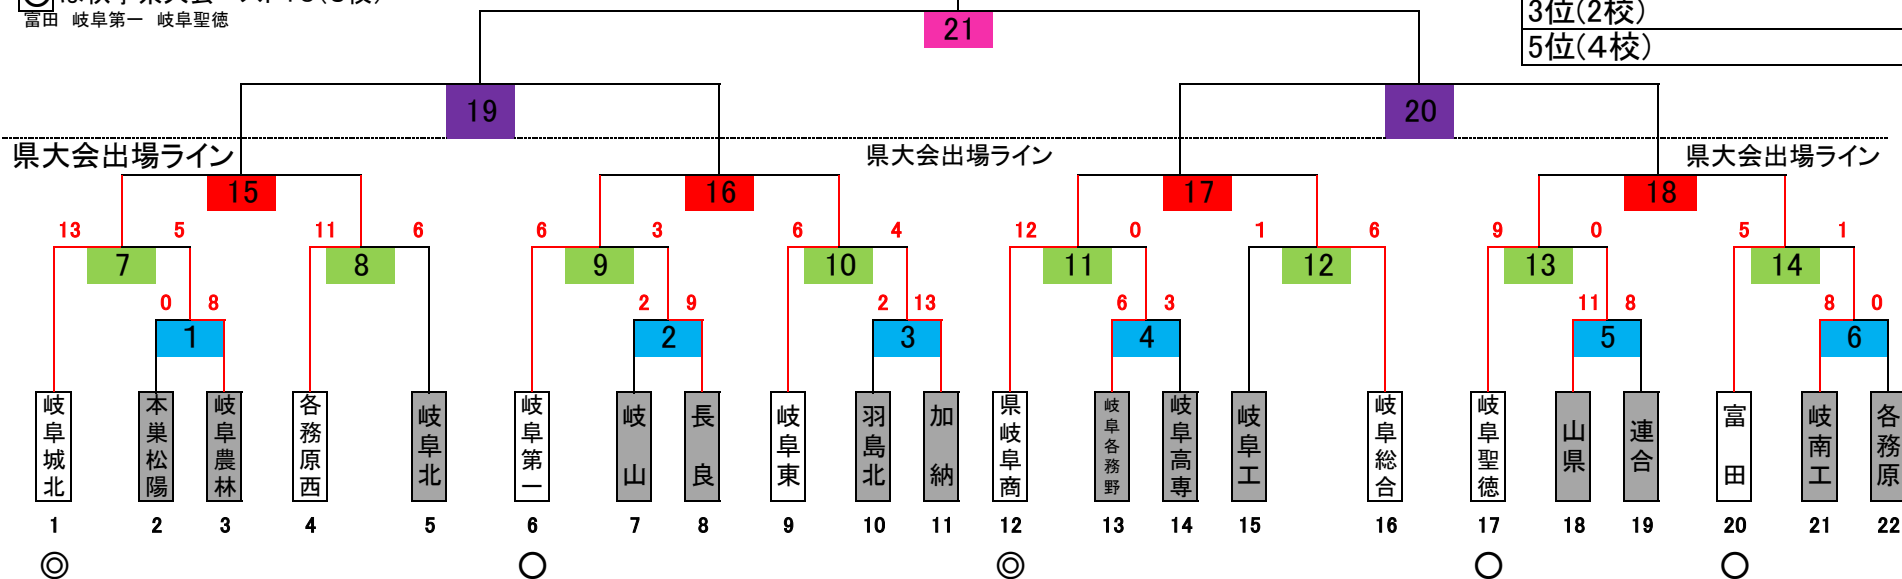

◎は秋季県大会ベスト8(2校)
岐阜城北 岐阜卓商
○は秋季県大会ベスト16(3校)
富田 岐阜第一 岐阜聖徳

第70回春季岐阜地区トーナメント(22校参加 県大会8枠)
市岐阜商・岐阜は地区大会免除,羽島は連合チーム(羽島・不破・東濃)で参加

1位
2位
3位(2校)
5位(4校)

緊急連絡網

支部長			
抽選番号1	抽選番号6	抽選番号12	抽選番号17
が	が	が	が
2	7	13	18
から	から	から	から
5	11	16	22

試合開始時間 第1試合9:00 第2試合11:30 第3試合14:00

	3											4					
	月																
	日	20	21	22	23	24	25	26	27	28	29	30	31	1	2	3	4
曜	月	火祝	水	木	金	土	日	月	火	水	木	金	土	日	月	火	水
大野レイナー	第1試合	1	6	9				13	15	17	G	19		21	予	予	予
	第2試合	4	7	11				A	C	F	H	20			備	備	備
	第3試合														日	日	日
ファミリーパーク	第1試合	2	5					14		18		K		M	予		予
	第2試合	3	8					B		E		L		N	備		備
	第3試合														日		日
プリニー	第1試合			10					16		I					予	
	第2試合			12					D		J					備	
	第3試合														日		