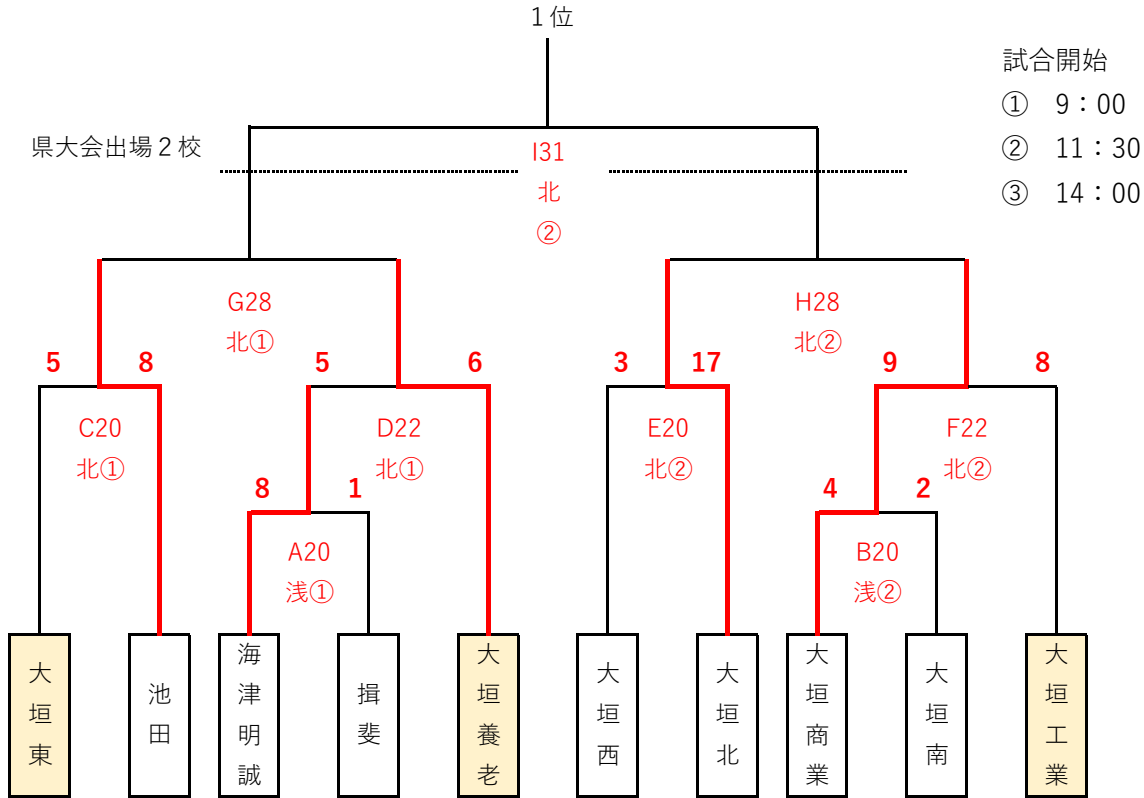

令和5年 春季西濃地区大会

*敗者復活トーナメント方式 全16試合 県大会出場枠 3校

北：大垣北公園野球場

○ 決勝トーナメント

県大会出場決定：大垣日大

浅：浅中公園野球場

シード校：大垣工業・大垣東・大垣養老
1・5・10へ抽選で入る

◎ 敗者復活トーナメント