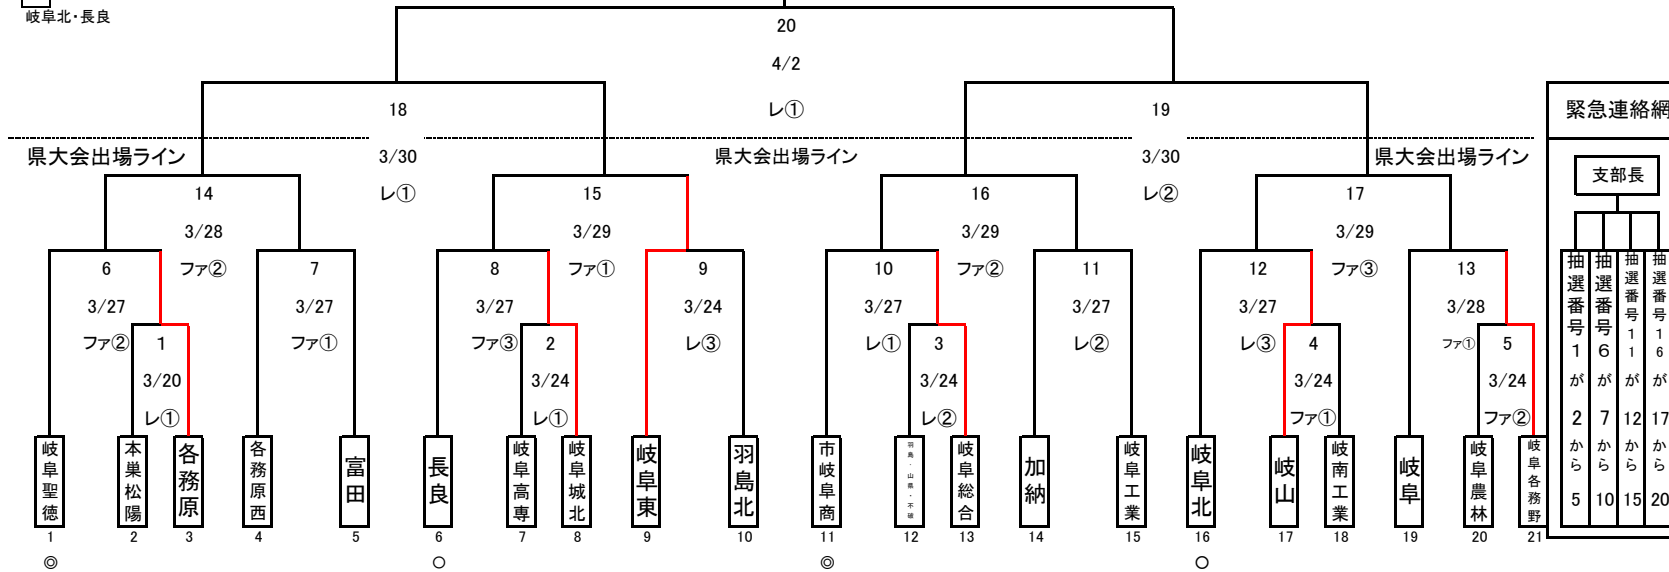

◎は秋季県大会ベスト8(2校)
 岐阜聖徳・市岐阜商
 ○は秋季県大会ベスト16(2校)
 岐阜北・長良

第71回春季岐阜地区トーナメント21校で県大会7校枠の場合)県岐阜商 岐阜第一は予選免除

連合チーム：羽島・山県・不破

	月	3	3	3	3	3	3	3	3	3	3	3	4	4	4	4	4	4	
	日	20	21	22	23	24	25	26	27	28	29	30	31	1	2	3	4	5	6
	曜日	水	木	金	土	日	月	火	水	木	金	土	日	月	火	水	木	金	土
ファミリィ	第1試合					4			7	13	15	E							
	第2試合				5				6	14	16	F							
	第3試合				7				8		17								
レインボー	第1試合	1	2	終業式	2	終業式			10	A	C	18	G	職員会議	20	M			
	第2試合	雨天中止	2次選抜		3				11	B	D	19	H		J	N			
	第3試合				9				12				I		K				
各務原	第1試合																		
	第2試合																		
	第3試合																		

試合開始時間
 3試合日 第1試合 9:00 第2試合 11:30 第3試合 14:00
 2試合日 第1試合 9:00 第2試合 11:30
 1試合日 第1試合 9:00