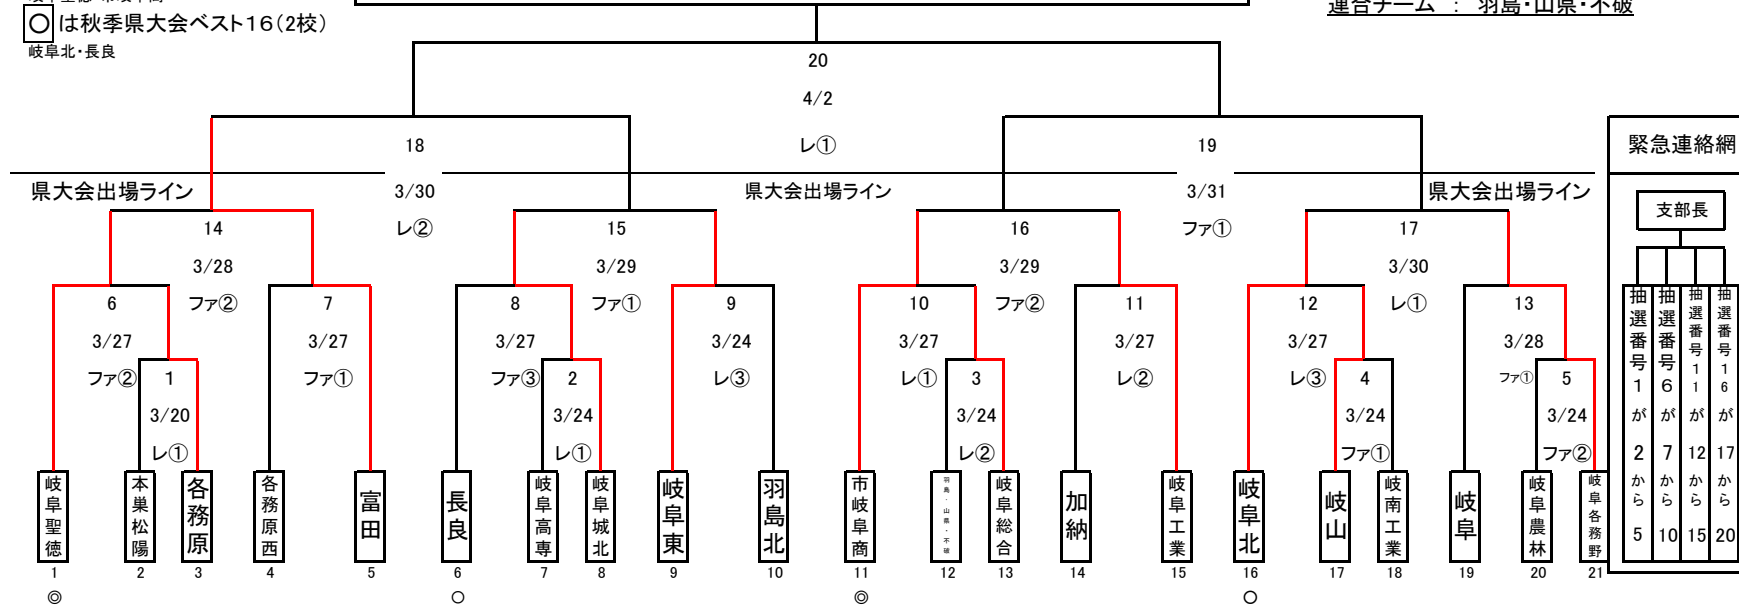

◎ は秋季県大会ベスト8(2校)
岐阜聖徳・市岐阜商
○ は秋季県大会ベスト16(2校)
岐阜北・長良

第71回春季岐阜地区トーナメント21校で県大会7校枠の場合) 県岐阜商 岐阜第一は予選免除

連合チーム：羽島・山県・不破

緊急連絡網

支部長			
抽選番号1	抽選番号6	抽選番号11	抽選番号16
が	が	が	が
2	7	12	17
から	から	から	から
5	10	15	20

	月	3	3	3	3	3	3	3	3	3	3	4	4	4	4	4
	日	20	21	22	23	24	25	26	27	28	29	30	31	1	2	3
	曜日	水	木	金	土	日	月	火	水	木	金	土	日	月	火	水
ファミリ	第1試合					4			7	13	15	E	19			
	第2試合				5				6	14	16	F	I			
	第3試合				7				8							
レインボー	第1試合	1	2	終業式	2	終業式		雨天中止	10	A	C	17	G	職員会議	20	M
	第2試合	雨天中止			3			雨天中止	11	B	D	18	H		J	N
	第3試合				9				12							
各務原	第1試合							降雨予報の為 3月28日 開始時間変更 第1試合 8:30 第2試合 11:00							K	
	第2試合							降雨予報の為 3月29日 開始時間変更 第1試合 11:30 第2試合 14:00							L	
	第3試合															

試合開始時間
 3試合日 第1試合 9:00 第2試合 11:30 第3試合 14:00
 2試合日 第1試合 9:00 第2試合 11:30
 1試合日 第1試合 9:00