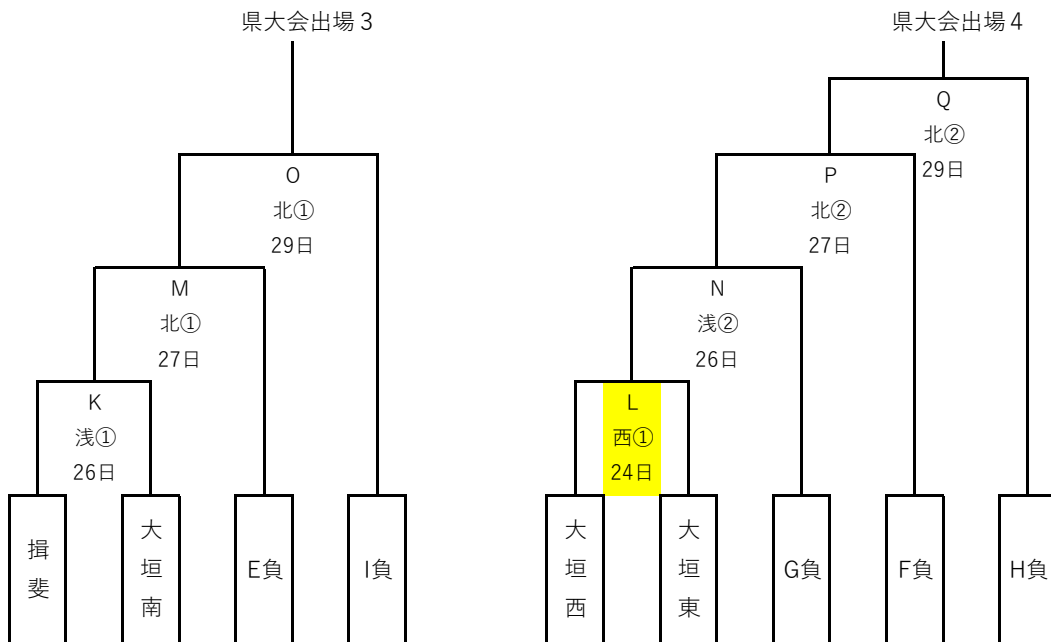

令和6年 春季西濃地区大会

* 敗者復活トーナメント方式 全17試合

4校県大会出場

○ 決勝トーナメント

3.23変更版

シード校：大垣商業・大垣日大・池田・大垣北
抽選で1・5・6・11へ入る

会場 北：大垣市北公園野球場
浅：浅中公園野球場
商：大垣商業高等学校G
西：大垣西高等学校G

第1試合：9時00分 第2試合：11時30分 第3試合：14時00分開始予定

◎ 敗者復活トーナメント

敗者復活トーナメント試合日程

① 9:00 ② 11:30 ③ 14:00

日	曜日	会場①	①	塁審	②	塁審	当番校	会場②	①	塁審	②	塁審	当番校
20	水	北公園	C	北	D	海津	南	浅中	A	揖斐	B	養老	東
21	木	北公園	×					浅中	×				
22	金	北公園	×					浅中	×				
23	土	雨天顺延											
24	日	大商G	F	日大	E	B勝	商業	大西	L	C勝	G	A負	池田
25	月	北公園	×						×				
26	火	北公園	H	F勝	I	E勝	D勝	浅中	K	G負	N	C負	B負
27	水	北公園	M	F負	P	K勝	E負	浅中	予備日				
28	木	北公園	J	P勝			I勝	浅中					
29	金	北公園	O	H負	Q	M勝	I負	浅中					
30	土												
31	日												
4月													
1	月												
2	火	北公園	予備日					浅中					
3	水	北公園	予備日					浅中					
4	木	北公園	予備日					浅中					
5	金	北公園						浅中					