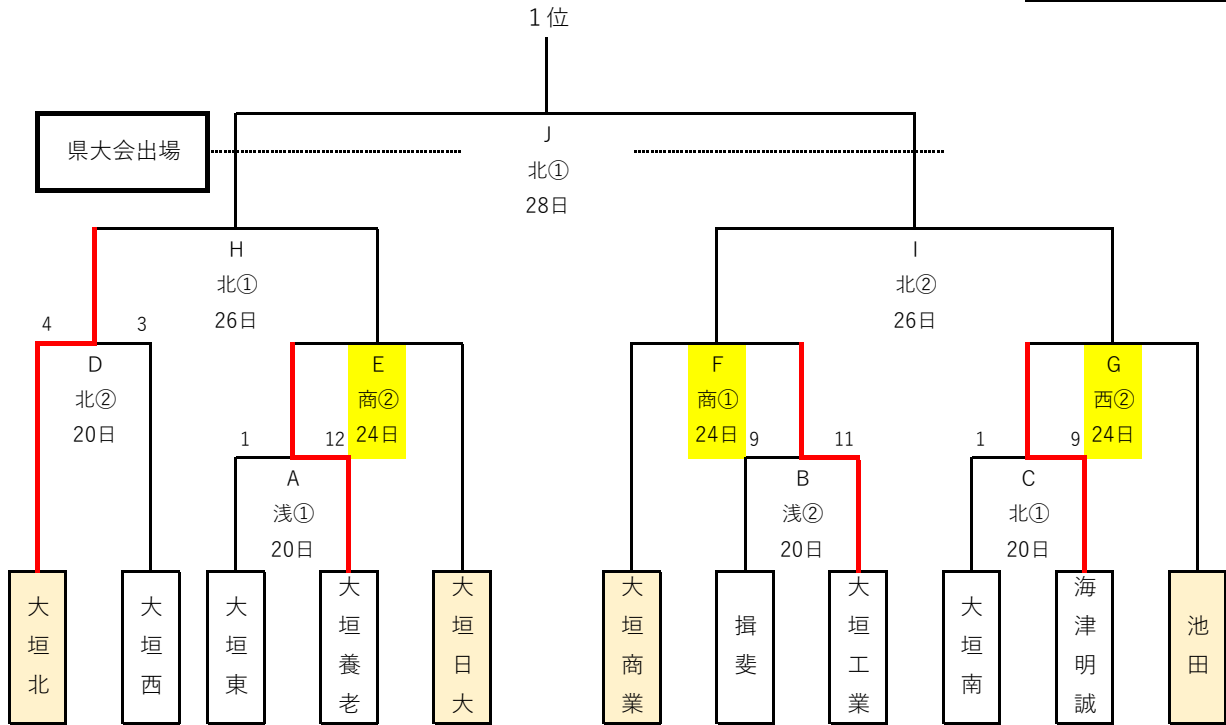

令和6年 春季西濃地区大会

* 敗者復活トーナメント方式 全17試合

4校県大会出場

○ 決勝トーナメント

3.23変更版

シード校：大垣商業・大垣日大・池田・大垣北
抽選で1・5・6・11へ入る

会場 北：大垣市北公園野球場
浅：浅中公園野球場
商：大垣商業高等学校G
西：大垣西高等学校G

第1試合：9時00分 第2試合：11時30分 第3試合：14時00分開始予定

◎ 敗者復活トーナメント

敗者復活トーナメント試合日程

① 9:00 ② 11:30 ③ 14:00

日	曜日	会場①	①	塁審	②	塁審	当番校	会場②	①	塁審	②	塁審	当番校
20	水	北公園	C	北	D	海津	南	浅中	A	揖斐	B	養老	東
21	木	北公園	×					浅中	×				
22	金	北公園	×					浅中	×				
23	土	雨天顺延											
24	日	大商G	F	日大	E	B勝	商業	大西	L	C勝	G	A負	池田
25	月	北公園	×						×				
26	火	北公園	H	F勝	I	E勝	D勝	浅中	K	G負	N	C負	B負
27	水	北公園	M	F負	P	K勝	E負	浅中	予備日				
28	木	北公園	J	P勝			I勝	浅中					
29	金	北公園	O	H負	Q	M勝	I負	浅中					
30	土												
31	日												
4月													
1	月												
2	火	北公園	予備日					浅中					
3	水	北公園	予備日					浅中					
4	木	北公園	予備日					浅中					
5	金	北公園						浅中					