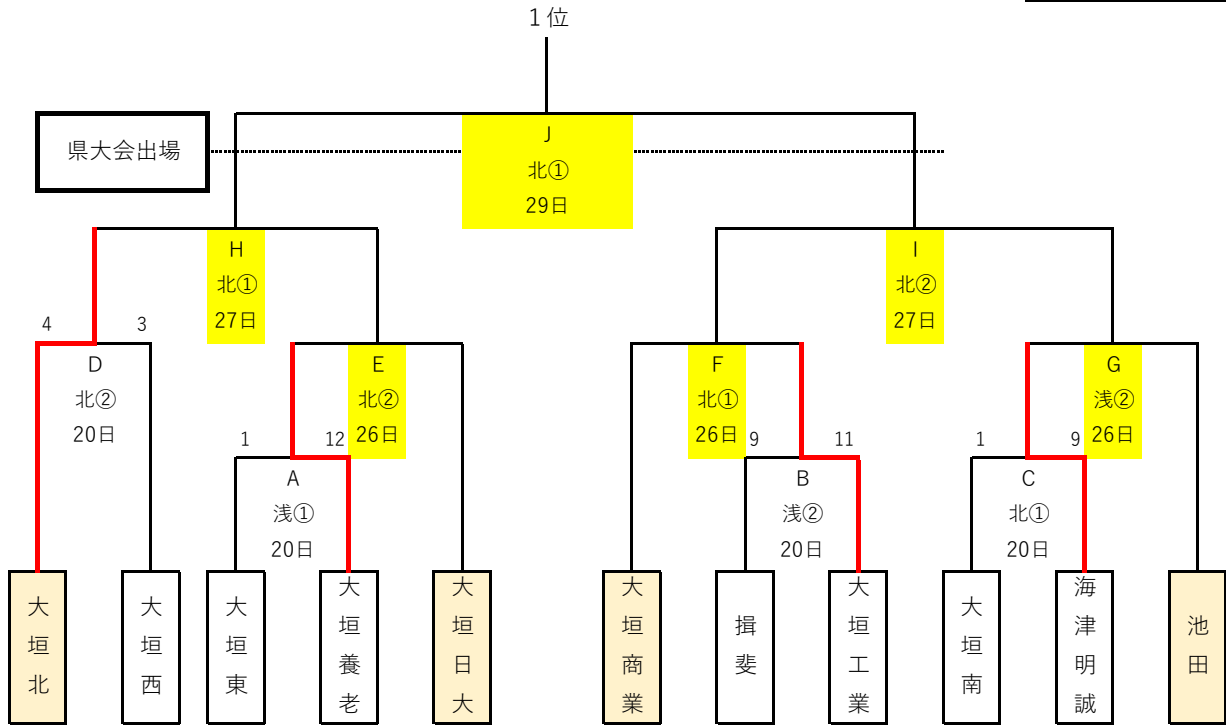

令和6年 春季西濃地区大会

* 敗者復活トーナメント方式 全17試合

4校県大会出場

○ 決勝トーナメント

3.24変更版

シード校：大垣商業・大垣日大・池田・大垣北

抽選で1・5・6・11へ入る

会場 北：大垣市北公園野球場

浅：浅中公園野球場

商：大垣商業高等学校G

西：大垣西高等学校G

第1試合：9時00分

第2試合：11時30分

第3試合：14時00分開始予定

◎ 敗者復活トーナメント

敗者復活トーナメント試合日程

① 9:00 ② 11:30 ③ 14:00

日	曜日	会場①	①	塁審	②	塁審	当番校	会場②	①	塁審	②	塁審	当番校
20	水	北公園	C	北	D	海津	南	浅中	A	揖斐	B	養老	東
21	木	北公園	×					浅中	×				
22	金	北公園	×					浅中	×				
23	土	雨天顺延											
24	日	雨天顺延											
25	月	北公園	×						×				
26	火	北公園	F	日大	E	B勝	商業	浅中	L	C勝	G	A負	池田
27	水	北公園	H	F勝	I	E勝	D勝	浅中	K	G負	N	C負	B負
28	木	北公園	M	F負			E負	浅中					
29	金	北公園	J	H負	P	K勝	I勝	浅中					
30	土												
31	日												
4月													
1	月												
2	火	北公園	O	P勝	Q	M勝	I負	浅中					
3	水	北公園	予備日					浅中					
4	木	北公園	予備日					浅中					
5	金	北公園						浅中					