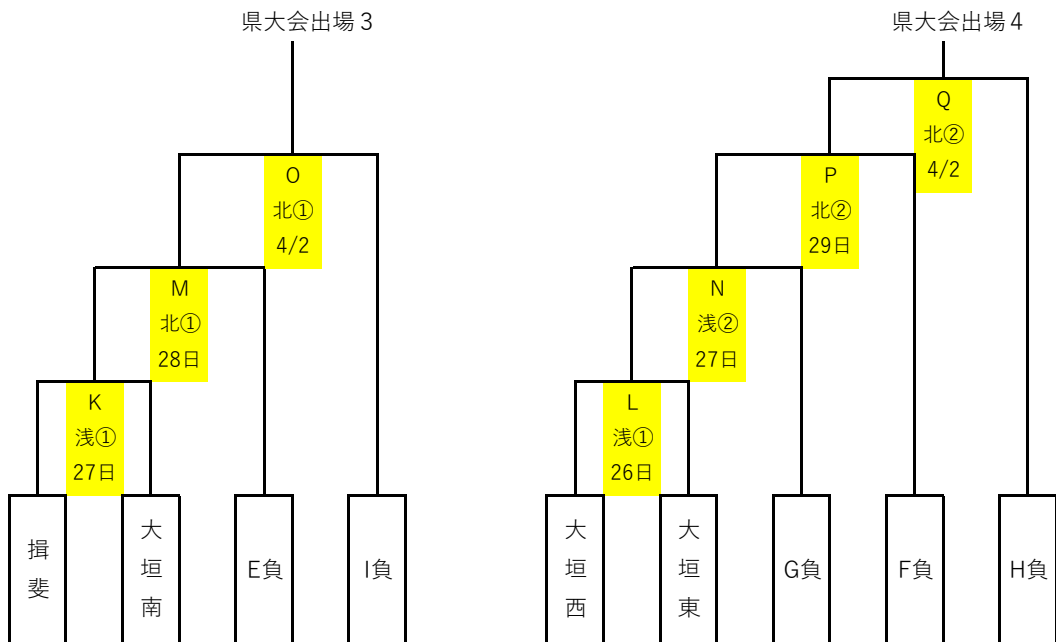

令和6年 春季西濃地区大会

* 敗者復活トーナメント方式 全17試合

4校県大会出場

○ 決勝トーナメント

3.24変更版

シード校：大垣商業・大垣日大・池田・大垣北

抽選で1・5・6・11へ入る

会場 北：大垣市北公園野球場

浅：浅中公園野球場

商：大垣商業高等学校G

西：大垣西高等学校G

第1試合：9時00分

第2試合：11時30分

第3試合：14時00分開始予定

◎ 敗者復活トーナメント

敗者復活トーナメント試合日程

① 9:00 ② 11:30 ③ 14:00

日	曜日	会場①	①	塁審	②	塁審	当番校	会場②	①	塁審	②	塁審	当番校
20	水	北公園	C	北	D	海津	南	浅中	A	揖斐	B	養老	東
21	木	北公園	×					浅中	×				
22	金	北公園	×					浅中	×				
23	土	雨天顺延											
24	日	雨天顺延											
25	月	北公園	×						×				
26	火	北公園	F	日大	E	B勝	商業	浅中	L	C勝	G	A負	池田
27	水	北公園	H	F勝	I	E勝	D勝	浅中	K	G負	N	C負	B負
28	木	北公園	M	F負			E負	浅中					
29	金	北公園	J	H負	P	K勝	I勝	浅中					
30	土												
31	日												
4月													
1	月												
2	火	北公園	O	P勝	Q	M勝	I負	浅中					
3	水	北公園	予備日					浅中					
4	木	北公園	予備日					浅中					
5	金	北公園						浅中					