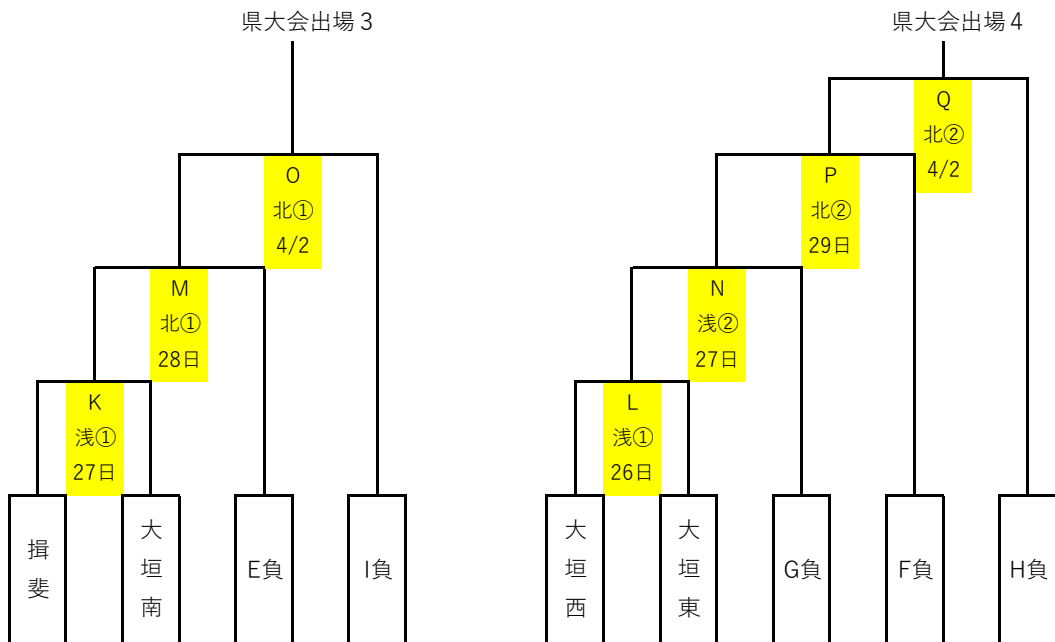

# 令和6年 春季西濃地区大会

\* 敗者復活トーナメント方式 全17試合

4校県大会出場

○ 決勝トーナメント

3.24変更版

シード校：大垣商業・大垣日大・池田・大垣北

抽選で1・5・6・11へ入る

会場 北：大垣市北公園野球場

浅：浅中公園野球場

商：大垣商業高等学校学校G

西：大垣西高等学校学校G

第1試合：9時00分 第2試合：11時30分 第3試合：14時00分開始予定

※3月26日(火)は第1試合：10時00分 第2試合：12時30分 第3試合：15時00分開始予定

◎ 敗者復活トーナメント

# 敗者復活トーナメント試合日程

① 9:00    ② 11:30    ③ 14:00

日	曜日	会場①	①	塁審	②	塁審	当番校	会場②	①	塁審	②	塁審	当番校
20	水	北公園	C	北	D	海津	南	浅中	A	揖斐	B	養老	東
21	木	北公園	×					浅中	×				
22	金	北公園	×					浅中	×				
23	土	雨天顺延											
24	日	雨天顺延											
25	月	北公園	×						×				
26	火	北公園	F	日大	E	B勝	商業	浅中	L	C勝	G	A負	池田
27	水	北公園	H	F勝	I	E勝	D勝	浅中	K	G負	N	C負	B負
28	木	北公園	M	F負			E負	浅中					
29	金	北公園	J	H負	P	K勝	I勝	浅中					
30	土												
31	日												
4月													
1	月												
2	火	北公園	O	P勝	Q	M勝	I負	浅中					
3	水	北公園	予備日					浅中					
4	木	北公園	予備日					浅中					
5	金	北公園						浅中					