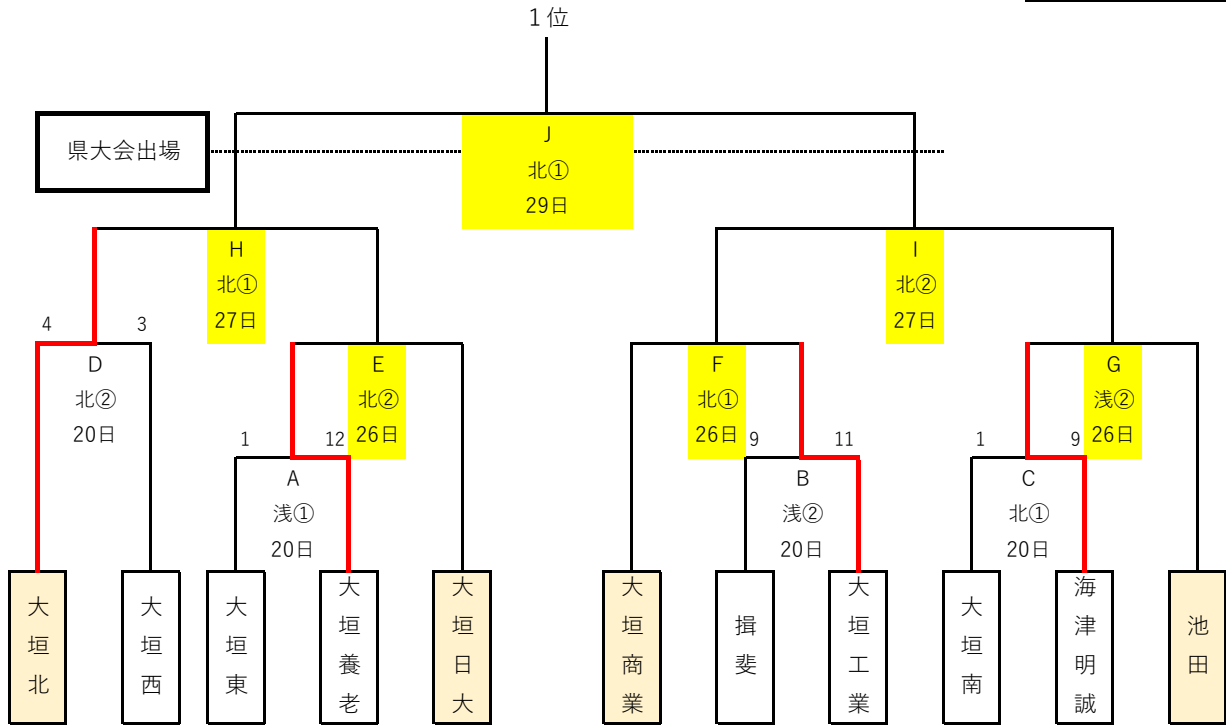

# 令和6年 春季西濃地区大会

\* 敗者復活トーナメント方式 全17試合

4校県大会出場

○ 決勝トーナメント

3.24変更版

シード校：大垣商業・大垣日大・池田・大垣北

抽選で1・5・6・11へ入る

会場 北：大垣市北公園野球場

浅：浅中公園野球場

商：大垣商業高等学校学校G

西：大垣西高等学校学校G

第1試合：9時00分 第2試合：11時30分 第3試合：14時00分開始予定

※3月26日(火)は第1試合：10時00分 第2試合：12時30分 第3試合：15時00分開始予定

◎ 敗者復活トーナメント

# 敗者復活トーナメント試合日程

① 9:00    ② 11:30    ③ 14:00

日	曜日	会場①	①	塁審	②	塁審	当番校	会場②	①	塁審	②	塁審	当番校
20	水	北公園	C	北	D	海津	南	浅中	A	揖斐	B	養老	東
21	木	北公園	×					浅中	×				
22	金	北公園	×					浅中	×				
23	土	雨天顺延											
24	日	雨天顺延											
25	月	北公園	×						×				
26	火	北公園	F	日大	E	B勝	商業	浅中	L	C勝	G	A負	池田
27	水	北公園	H	F勝	I	E勝	D勝	浅中	K	G負	N	C負	B負
28	木	北公園	M	F負			E負	浅中					
29	金	北公園	J	H負	P	K勝	I勝	浅中					
30	土												
31	日												
4月													
1	月												
2	火	北公園	O	P勝	Q	M勝	I負	浅中					
3	水	北公園	予備日					浅中					
4	木	北公園	予備日					浅中					
5	金	北公園						浅中					