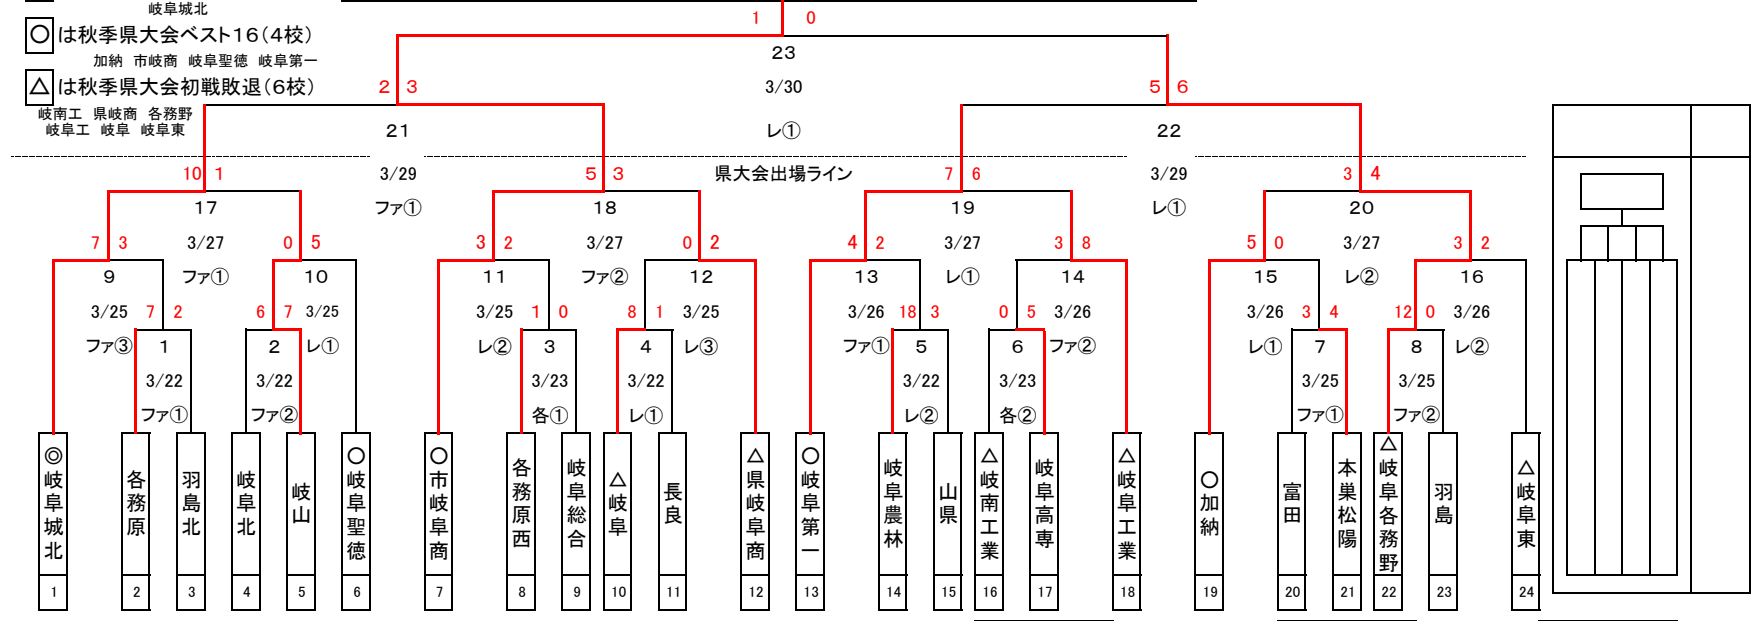

# 平成29年度春季岐阜地区トーナメント24校で県大会出場枠 7校

- ◎ は秋季県大会ベスト8(1校)  
岐阜城北
- は秋季県大会ベスト16(4校)  
加納 市岐商 岐阜聖徳 岐阜第一
- △ は秋季県大会初戦敗退(6校)  
岐南工 県岐商 各務野  
岐阜工 岐阜 岐阜東

1日3試合の場合  
第1試合 9:00  
第2試合 11:30  
第3試合 14:00

1日2試合の場合  
第1試合 10:00  
第2試合 12:30

月	3	3	3	3	3	3	3	3	3	3	4	4	4	4	4	4
日	21	22	23	24	25	26	27	28	29	30	31	1	2	3	4	5
曜日	火	水	木	金	土	日	月	火	水	木	金	土	日	月	火	水
ファミリー																
各務原																
レインボー																