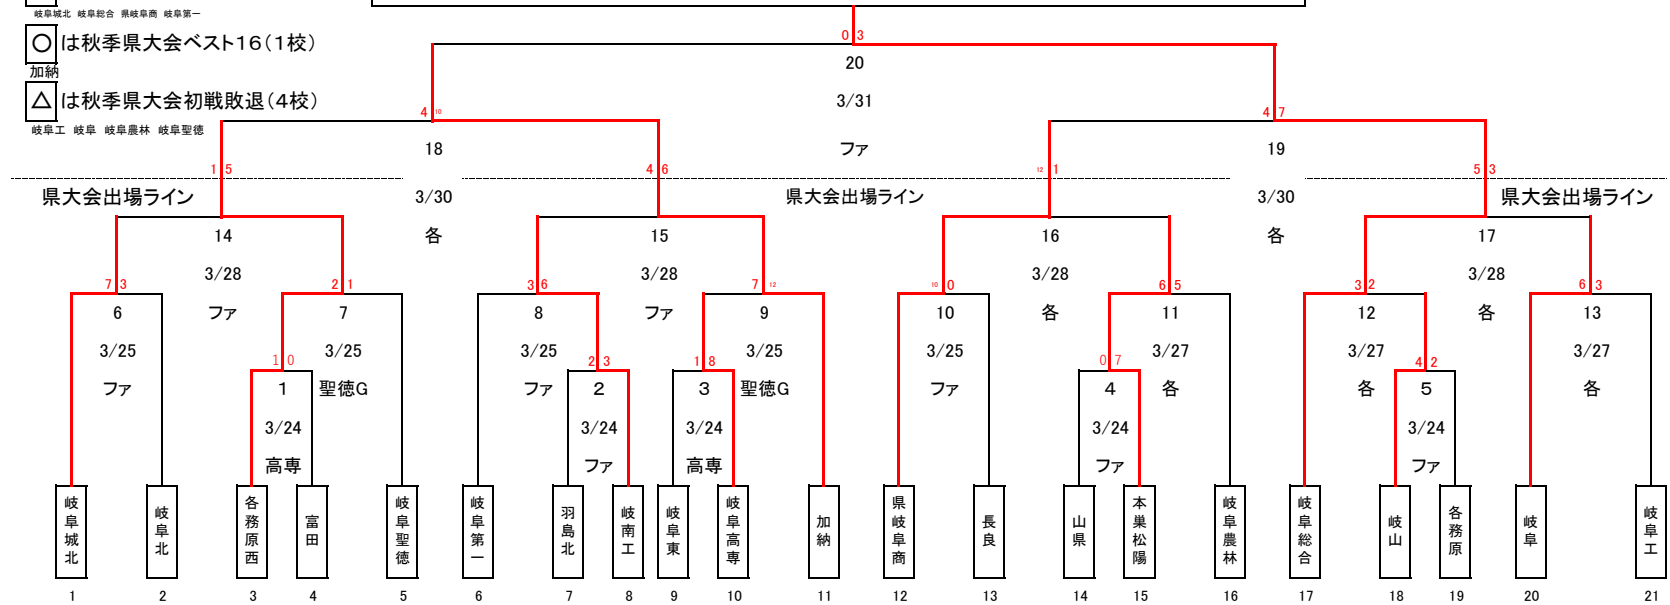

(3/21 雨天順延による日程変更分)

平成30年度春季岐阜地区トーナメント(21校で県大会7校枠の場合)市岐阜商 岐阜各務野は予選免除

- ◎ は秋季県大会ベスト8(4校)
岐阜城北 岐阜総合 岐阜農林 岐阜第一
- は秋季県大会ベスト16(1校)
加納
- △ は秋季県大会初戦敗退(4校)
岐阜工 岐阜 岐阜農林 岐阜聖徳

緊急連絡網

支部長			
抽選番号	抽選番号	抽選番号	抽選番号
1	6	12	17
が	が	が	が
2	7	13	18
から	から	から	から
5	11	16	21

	月	3		3		3		3		3		3		4		4		4		4	
		日	20	21	22	23	24	25	26	27	28	29	30	31	1	2	3	4	5		
	曜日	火	水	木	金	土	日	月	火	水	木	金	土	日	月	火	水	木			
ファミリー	第1試合			雨天中止			2	6				14	予	予	20				予	予	
	第2試合			雨天中止			4	8				15	備	備	G				備	備	
	第3試合						5	10				A	日	日	H				日	日	
各務原	第1試合			雨天中止								11	16	C	18				I		
	第2試合			雨天中止								12	17	D	19				J		
	第3試合											13	B	E	F				K		
レインボー(10校)	第1試合			雨天中止			3	7											予	M	予
	第2試合			雨天中止			1	9											備	N	備
	第3試合																		日	L	日

24日①岐阜東×岐阜高専、②各務原西×富田は岐阜高専グラウンドで開催。
25日①岐阜聖徳×1の勝者、②3の勝者×加納は岐阜聖徳学園高校グラウンドで開催。両日とも第1試合10:00～、第2試合12:30～の予定。

敗者復活代表A

敗者復活代表B

敗者復活代表C