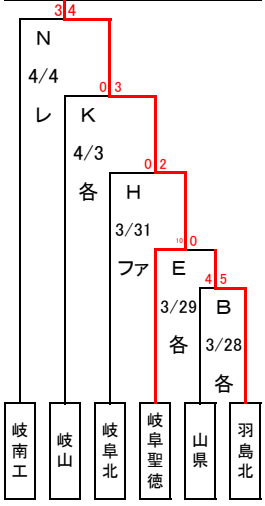

(3/21 雨天順延による日程変更分)

平成30年度春季岐阜地区トーナメント(21校で県大会7校枠の場合)市岐阜商 岐阜各務野は予選免除

- ◎ は秋季県大会ベスト8(4校)
岐阜城北 岐阜総合 岐阜農林 岐阜第一
- は秋季県大会ベスト16(1校)
加納
- △ は秋季県大会初戦敗退(4校)
岐阜工 岐阜 岐阜農林 岐阜聖徳

緊急連絡網

支部長			
抽選番号	抽選番号	抽選番号	抽選番号
1	6	12	17
が	が	が	が
2	7	13	18
から	から	から	から
5	11	16	21

	月	3		3		3		3		3		3		4		4		4		4	
		日	20	21	22	23	24	25	26	27	28	29	30	31	1	2	3	4	5		
	曜日	火	水	木	金	土	日	月	火	水	木	金	土	日	月	火	水	木			
ファミリー	第1試合			雨天中止			2	6				14	予	予	20				予	予	
	第2試合			雨天中止			4	8				15	備	備	G				備	備	
	第3試合						5	10				A	日	日	H				日	日	
各務原	第1試合			雨天中止								11	16	C	18				I		
	第2試合			雨天中止								12	17	D	19				J		
	第3試合											13	B	E	F				K		
レインボー(10校)	第1試合			雨天中止			3	7											予	M	予
	第2試合			雨天中止			1	9											備	N	備
	第3試合																		日	L	日

24日①岐阜東×岐阜高専、②各務原西×富田は岐阜高専グラウンドで開催。
25日①岐阜聖徳×1の勝者、②3の勝者×加納は岐阜聖徳学園高校グラウンドで開催。両日とも第1試合10:00～、第2試合12:30～の予定。

敗者復活代表A

敗者復活代表B

敗者復活代表C