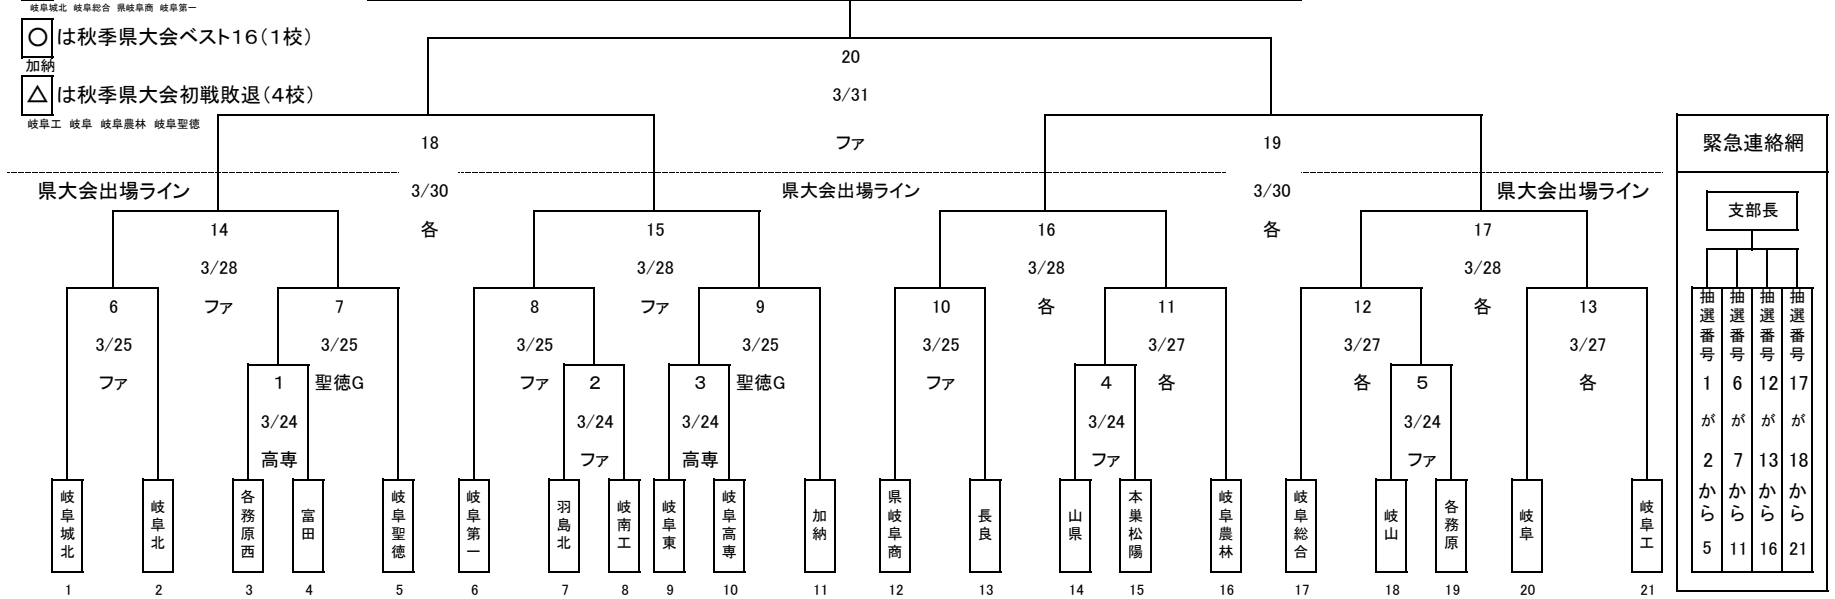

(3/21 雨天順延による日程変更分)

平成30年度春季岐阜地区トーナメント(21校で県大会7校枠の場合)市岐阜商 岐阜各務野は予選免除

◎は秋季県大会ベスト8(4校)

岐阜城北 岐阜総合 岐阜農林 岐阜第一

○は秋季県大会ベスト16(1校)

加納

△は秋季県大会初戦敗退(4校)

岐阜工 岐阜 岐阜農林 岐阜聖徳

緊急連絡網

	月	3		3		3		3		3		3		4		4		4		4		
		日	20	21	22	23	24	25	26	27	28	29	30	31	1	2	3	4	5			
		曜日	火	水	木	金	土	日	月	火	水	木	金	土	日	月	火	水	木			
ファミリー	第1試合			雨天中止		2	6					14	予	予	20				予	予		
	第2試合					4	8					15	備	備	G				備	備		
	第3試合					5	10					A	日	日	H				日	日		
各務原	第1試合		雨天中止									11	16	C	18				I			
	第2試合											12	17	D	19				J			
	第3試合											13	B	E	F				K			
レイシブ(10校)	第1試合			雨天中止		3	7												予	M	予	
	第2試合					1	9												備	N	備	
	第3試合																		日	L	日	

24日①岐阜東×岐阜高専、②各務原西×富田は岐阜高専グラウンドで開催。  
25日①岐阜聖徳×1の勝者、②3の勝者×加納は岐阜聖徳学園高校グラウンドで開催。両日とも第1試合10:00～、第2試合12:30～の予定。