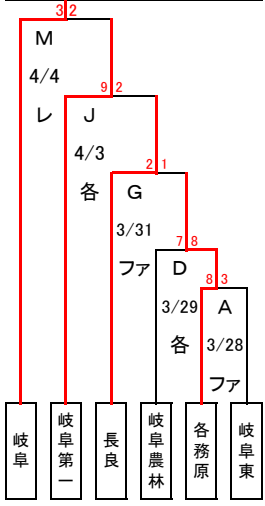

(3/21 雨天順延による日程変更分)

平成30年度春季岐阜地区トーナメント(21校で県大会7校枠の場合)市岐阜商 岐阜各務野は予選免除

- ◎ は秋季県大会ベスト8(4校)
岐阜城北 岐阜総合 岐阜農林 岐阜第一
- は秋季県大会ベスト16(1校)
加納
- △ は秋季県大会初戦敗退(4校)
岐阜工 岐阜 岐阜農林 岐阜聖徳

緊急連絡網

支部長			
抽選番号	抽選番号	抽選番号	抽選番号
1	6	12	17
が	が	が	が
2	7	13	18
から	から	から	から
5	11	16	21

	月	3		3		3		3		3		3		4		4		4		4	
		日	20	21	22	23	24	25	26	27	28	29	30	31	1	2	3	4	5		
	曜日	火	水	木	金	土	日	月	火	水	木	金	土	日	月	火	水	木			
ファミリー	第1試合			雨天中止			2	6				14	予	予	20				予	予	
	第2試合			雨天中止			4	8				15	備	備	G				備	備	
	第3試合						5	10				A	日	日	H				日	日	
各務原	第1試合			雨天中止								11	16	C	18				I		
	第2試合			雨天中止								12	17	D	19				J		
	第3試合											13	B	E	F				K		
レインボー(10校)	第1試合			雨天中止			3	7											予	M	予
	第2試合			雨天中止			1	9											備	N	備
	第3試合																		日	L	日

24日①岐阜東×岐阜高専、②各務原西×富田は岐阜高専グラウンドで開催。
25日①岐阜聖徳×1の勝者、②3の勝者×加納は岐阜聖徳学園高校グラウンドで開催。両日とも第1試合10:00～、第2試合12:30～の予定。

敗者復活代表A

敗者復活代表B

敗者復活代表C