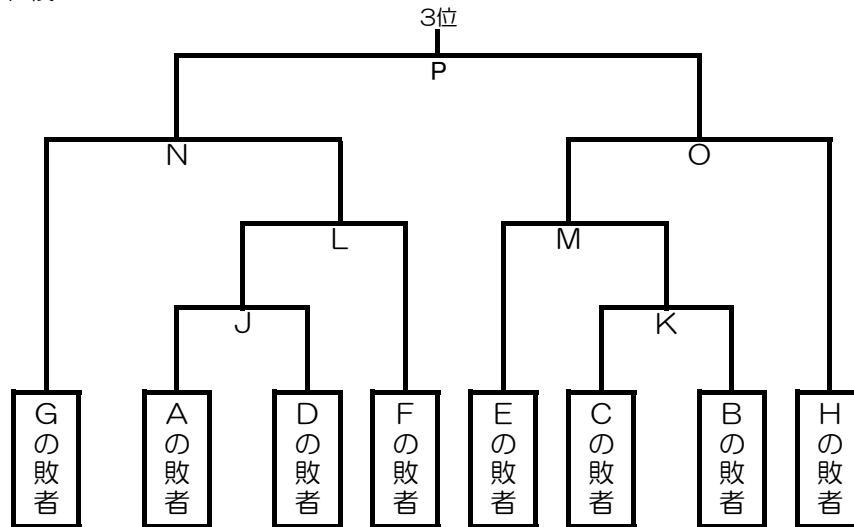

平成30年度春季東濃地区高校野球大会組み合わせ

日	曜日	球場	第1試合	第2試合	第3試合
23	金		終業式・離任式のため試合は行いません。		
24	土	土岐	3 × 4	7 × 8	1 × 2
25	日	土岐	9 × 10	Aの勝者 × 5	Bの勝者 × 6
26	月	中津川	予備日		
27	火	土岐	Aの敗者 × Dの敗者	Cの敗者 × Bの敗者	
28	水	中津川	Jの勝者 × Fの敗者	Eの敗者 × Kの勝者	
29	木	中津川	Cの勝者 × Eの勝者	Fの勝者 × Dの勝者	
30	金	土岐	Gの敗者 × Lの勝者	Mの勝者 × Hの敗者	
31	土	土岐	Nの勝者 × Oの勝者	Gの勝者 × Hの勝者	
1	日		業務のため試合は行いません。		
2	月		業務のため試合は行いません。		
3	火	土岐	予備日		
4	水	土岐	予備日		

3試合/日 ① 9:00 ② 11:30 ③ 14:00
2試合/日 ① 10:00 ② 12:30
1試合/日 ① 10:00

16試合実施

※1 中京は昨秋の結果（県大会優勝）により地区予選は免除されます。