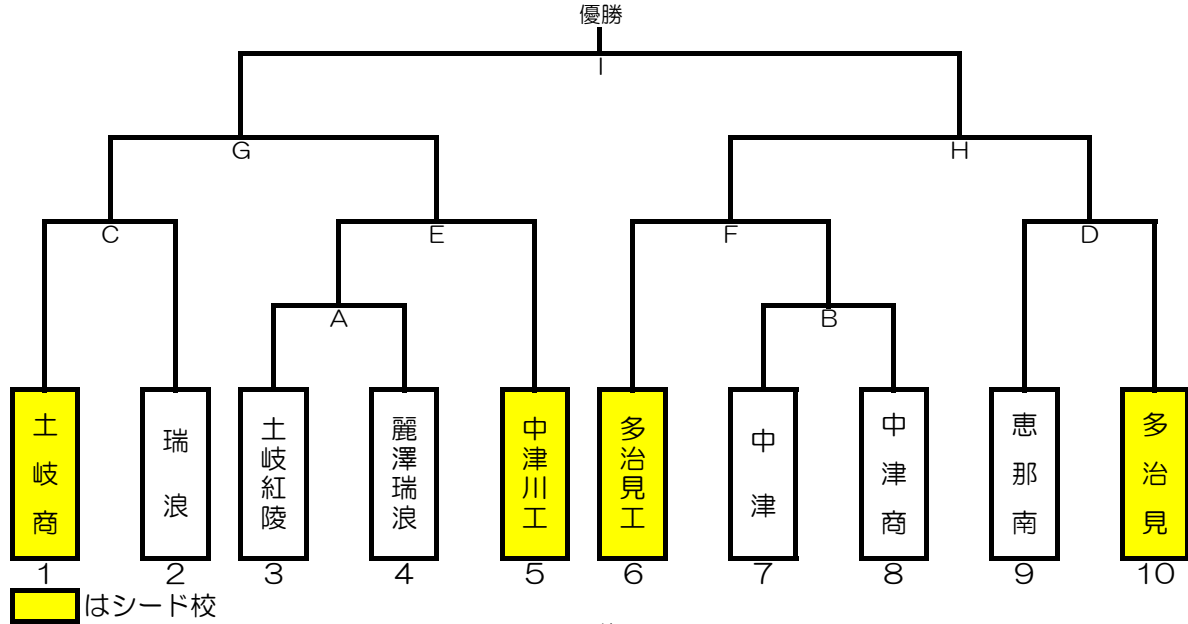

平成30年度春季東濃地区高校野球大会組み合わせ

日	曜日	球場	第1試合	第2試合	第3試合
23	金		終業式・離任式のため試合は行いません。		
24	土	土岐	3 × 4	7 × 8	1 × 2
25	日	土岐	9 × 10	Aの勝者 × 5	Bの勝者 × 6
26	月	中津川	予備日		
27	火	土岐	Aの敗者 × Dの敗者	Cの敗者 × Bの敗者	
28	水	中津川	Jの勝者 × Fの敗者	Eの敗者 × Kの勝者	
29	木	中津川	Cの勝者 × Eの勝者	Fの勝者 × Dの勝者	
30	金	土岐	Gの敗者 × Lの勝者	Mの勝者 × Hの敗者	
31	土	土岐	Nの勝者 × Oの勝者	Gの勝者 × Hの勝者	
1	日		業務のため試合は行いません。		
2	月		業務のため試合は行いません。		
3	火	土岐	予備日		
4	水	土岐	予備日		

3試合/日 ① 9:00 ② 11:30 ③ 14:00
2試合/日 ① 10:00 ② 12:30
1試合/日 ① 10:00

16試合実施

※1 中京は昨秋の結果（県大会優勝）により地区予選は免除されます。