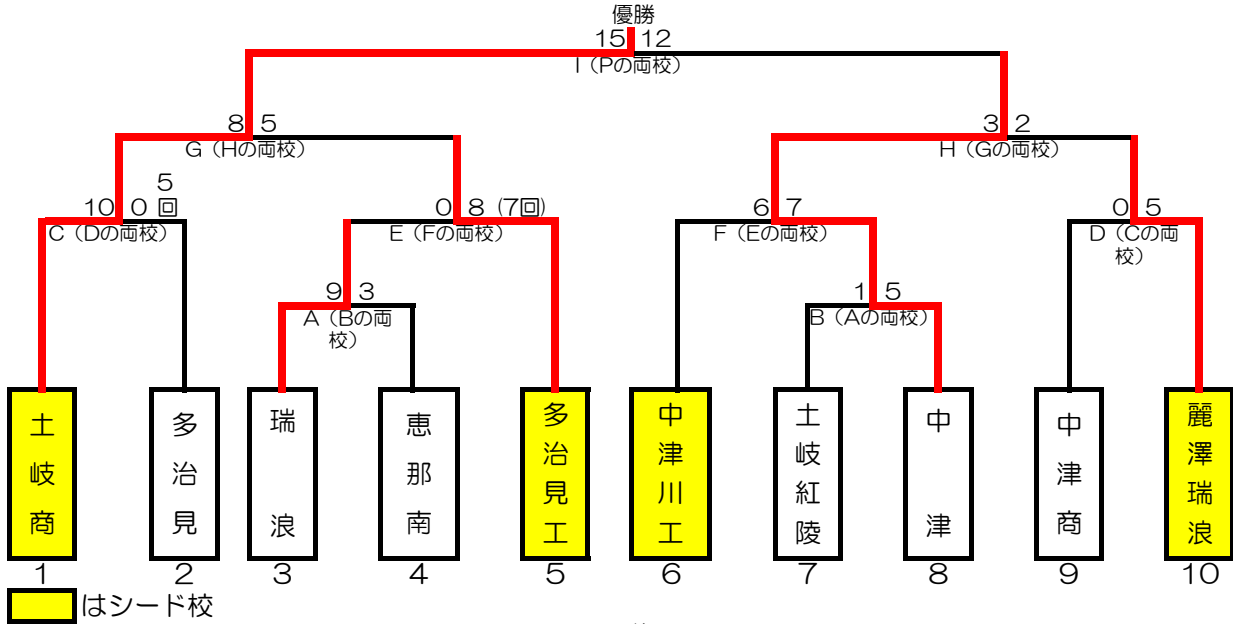

平成31年度春季東濃地区高校野球大会組み合わせ

日	曜日	球場	第1試合	第2試合	第3試合
21	木	土岐	瑞浪 × 恵那南	土岐紅陵 × 中津	雨天順延・順次繰り下げ
22	金	球場なし	球場なしのため、試合は行われません。		
23	土	土岐	瑞浪 × 恵那南	土岐紅陵 × 中津	
24	日	土岐	土岐商 × 多治見	中津商 × 麗澤瑞浪	
25	月	球場なし	修了式・離任式のため試合は行われません。		
26	火	土岐	瑞浪 × 多治見工	中津川工 × 中津	
27	水	土岐	恵那南 × 中津商	多治見 × 土岐紅陵	
28	木	土岐	土岐商 × 多治見工	中津 × 麗澤瑞浪	
29	金	中津川	中津商 × 中津川工	瑞浪 × 土岐紅陵	
30	土	中津川	多治見工 × 中津川工	土岐紅陵 × 麗澤瑞浪	
31	日	土岐	多治見工 × 麗澤瑞浪	土岐商 × 中津	グラウンドコンディション不良の為順延
1	月		公立高校職員会議のため試合は行われません。		
2	火	土岐	多治見工 × 麗澤瑞浪	土岐商 × 中津	

3試合/日 ① 9:00 ② 11:30 ③ 14:00
 2試合/日 ① 10:00 ② 12:30
 1試合/日 ① 10:00

16試合実施

※1 中京学院中京は昨秋の結果(県大会優勝)により地区予選は免除されます。