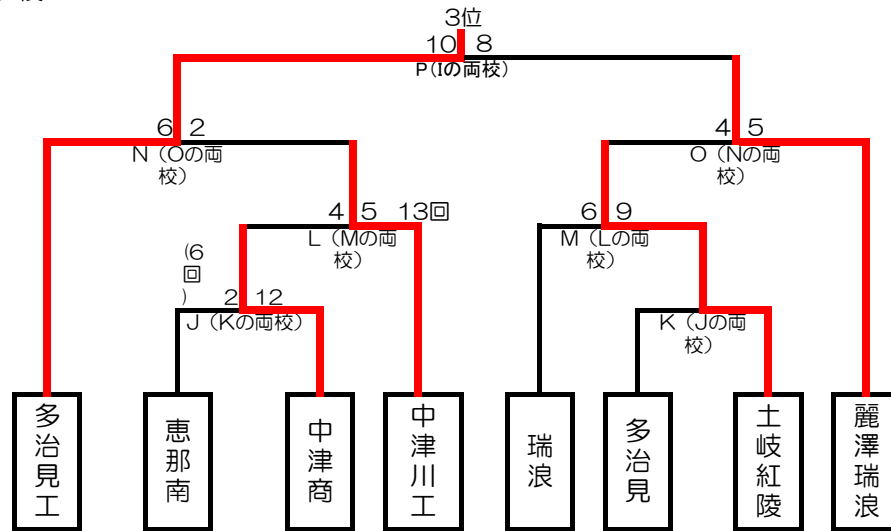

平成31年度春季東濃地区高校野球大会組み合わせ

日	曜日	球場	第1試合	第2試合	第3試合
21	木	土岐	瑞浪 × 恵那南	土岐紅陵 × 中津	雨天順延・順次繰り下げ
22	金	球場なし	球場なしのため、試合は行われません。		
23	土	土岐	瑞浪 × 恵那南	土岐紅陵 × 中津	
24	日	土岐	土岐商 × 多治見	中津商 × 麗澤瑞浪	
25	月	球場なし	修了式・離任式のため試合は行われません。		
26	火	土岐	瑞浪 × 多治見工	中津川工 × 中津	
27	水	土岐	恵那南 × 中津商	多治見 × 土岐紅陵	
28	木	土岐	土岐商 × 多治見工	中津 × 麗澤瑞浪	
29	金	中津川	中津商 × 中津川工	瑞浪 × 土岐紅陵	
30	土	中津川	多治見工 × 中津川工	土岐紅陵 × 麗澤瑞浪	
31	日	土岐	多治見工 × 麗澤瑞浪	土岐商 × 中津	グラウンドコンディション不良の為順延
1	月		公立高校職員会議のため試合は行われません。		
2	火	土岐	多治見工 × 麗澤瑞浪	土岐商 × 中津	

3試合/日 ① 9:00 ② 11:30 ③ 14:00
 2試合/日 ① 10:00 ② 12:30
 1試合/日 ① 10:00

16試合実施

※1 中京学院中京は昨秋の結果(県大会優勝)により地区予選は免除されます。