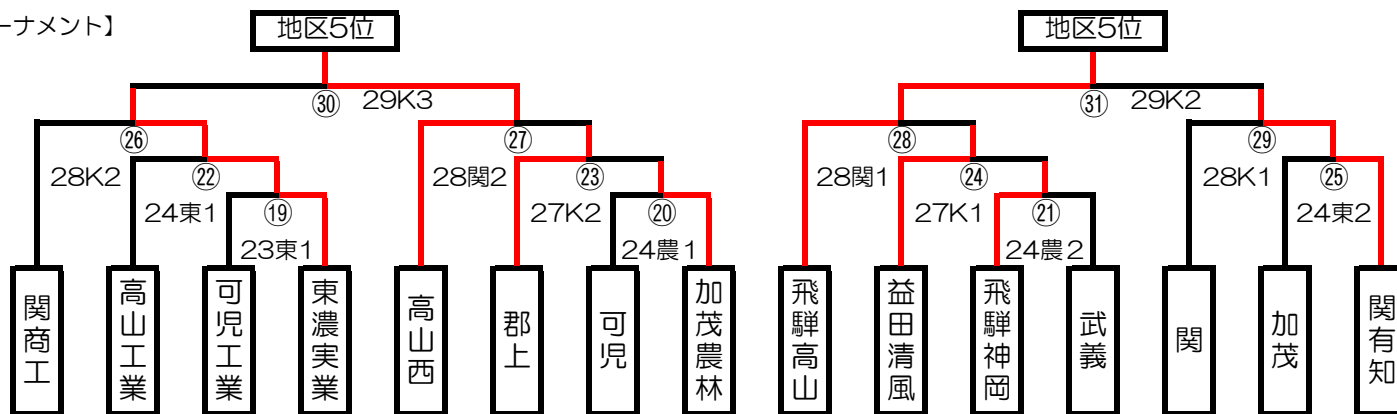

# 中濃・飛騨地区高校野球大会 トーナメント [19校]

日程の見方

関：関市民球場  
 K：KYBスタジアム  
 前：前平公園野球場  
 あ：あさぎ公園  
 農：加茂農林G  
 商：関商工G  
 帝：帝京可児G  
 東：東濃実業G  
 美：美濃加茂G  
 八：八百津G

例 20関1 = 3月20日  
 於関市民  
 第1試合

◎：県大会ベスト8  
 ○：県大会ベスト16  
 △：県大会出場  
 △：地区大会敗退

【敗者復活トーナメント】

1. 地区代表6校を決める必要があるため、トーナメント方式で代表校を決める。
2. 秋季県大会の結果を参考とし、トーナメント抽選をおこなう。
3. トーナメント上位4校を県大会出場校に決定し、残りの2校を敗者復活トーナメントで決定する。
4. シード校2校のため、3位決定戦は行わない。
5. 雨天中止の場合は、原則として翌日へスライドとなる。以降の日程は1日ずつ順延となる。