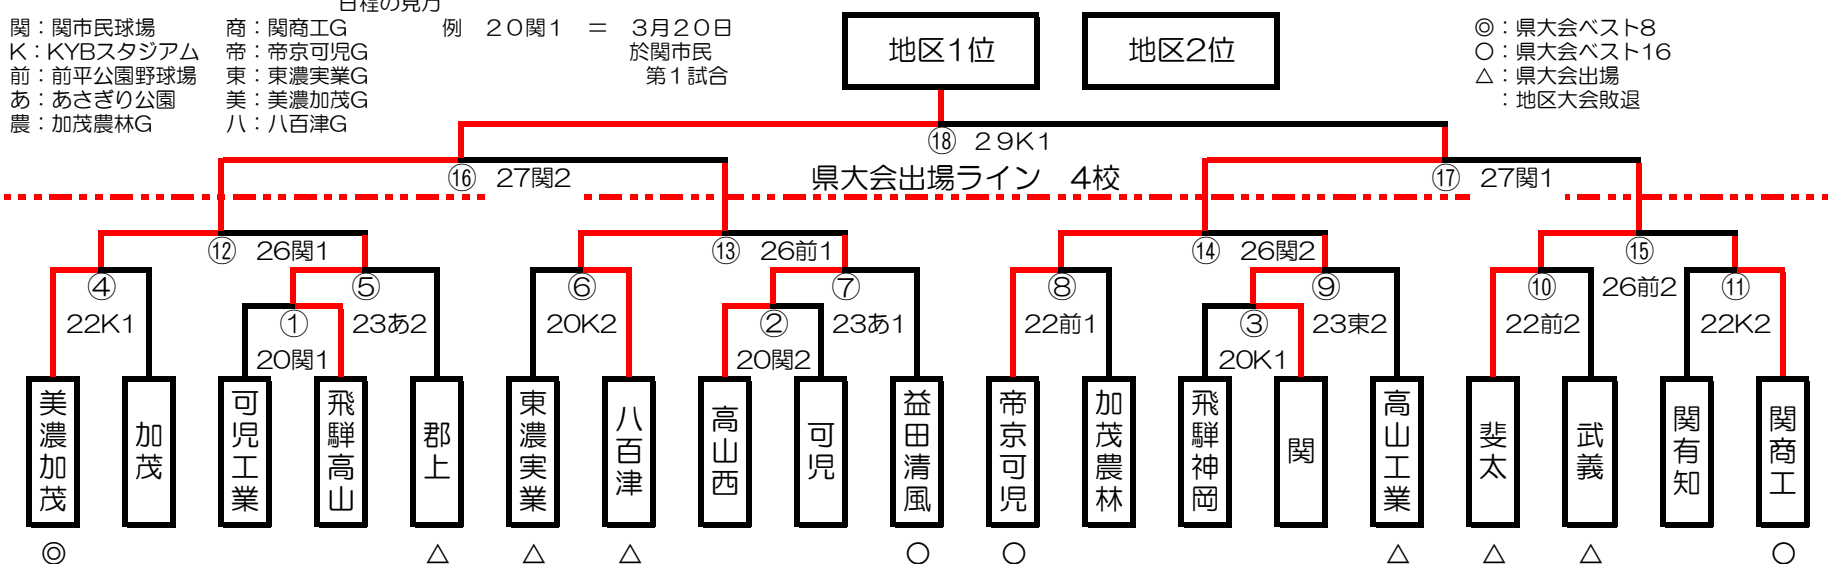

# 中濃・飛騨地区高校野球大会 トーナメント [19校]

日程の見方

関：関市民球場  
 K：KYBスタジアム  
 前：前平公園野球場  
 あ：あさぎ公園  
 農：加茂農林G  
 商：関商工G  
 帝：帝京可児G  
 東：東濃実業G  
 美：美濃加茂G  
 八：八百津G

例 20関1 = 3月20日  
 於関市民  
 第1試合

◎：県大会ベスト8  
 ○：県大会ベスト16  
 △：県大会出場  
 △：地区大会敗退

【敗者復活トーナメント】

1. 地区代表6校を決める必要があるため、トーナメント方式で代表校を決める。
2. 秋季県大会の結果を参考とし、トーナメント抽選をおこなう。
3. トーナメント上位4校を県大会出場校に決定し、残りの2校を敗者復活トーナメントで決定する。
4. シード校2校のため、3位決定戦は行わない。
5. 雨天中止の場合は、原則として翌日へスライドとなる。以降の日程は1日ずつ順延となる。

《参考》

県大会ベスト8 美濃加茂  
 県大会ベスト16 関商工、益田清風、帝京大可児  
 県大会出場 武義、斐太、東濃実業、八百津、高山工業、郡上  
 地区大会敗退 関、高山西、加茂、飛騨高山、可児工業、加茂農林、関有知、飛騨神岡、可児

【試合順序】

- <1日目：20日> ①、②、③、⑥
- <2日目：22日> ④、⑧、⑩、⑪ ※終業式あり
- <3日目：23日> ⑤、⑦、⑨、⑰ ※学校G使用
- <4日目：24日> ⑱、⑲、⑳、㉔ ※学校G使用
- <5日目：25日> 終業式のため実施しない
- <6日目：26日> ⑫、⑬、⑭、⑮
- <7日目：27日> ⑯、⑰、㉓、㉔
- <8日目：28日> ⑳、㉑、㉒、㉕
- <9日目：29日> ⑱、㉓、㉔ (最終日は1会場3試合予定)