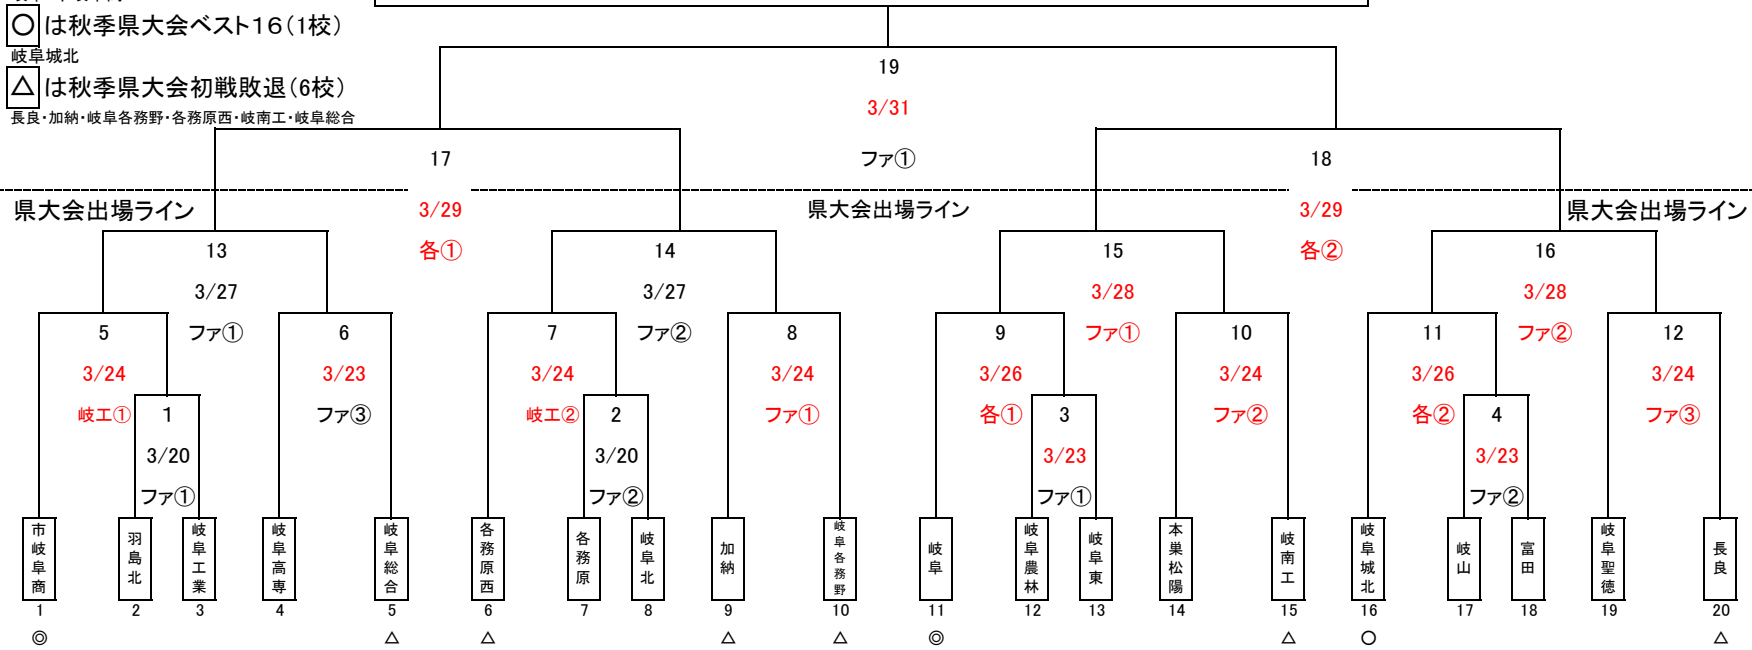

- ◎ は秋季県大会ベスト8(2校)
岐阜・市岐阜商
- は秋季県大会ベスト16(1校)
岐阜城北
- △ は秋季県大会初戦敗退(6校)
長良・加納・岐阜各務野・各務原西・岐南工・岐阜総合

第66回春季岐阜地区トーナメント20校で県大会7校枠の場合) 県岐阜商 岐阜第一は予選免除

3/21雨天順延版

	月	3	3	3	3	3	3	3	3	3	3	4	4	4	4	4	4		
	日	20	21	22	23	24	25	26	27	28	29	30	31	1	2	3	4		
	曜日	水	木	金	土	日	月	火	水	木	金	土	日	月	火	水	木		
ファミリー	第1試合	1	雨天 順延	終業式	3	8	終業式		13	15	予 備 日	I	19			K			
	第2試合	2			4	10								J	H			L	
	第3試合				6	12												M	
各務原	第1試合							9	B	F	17								
	第2試合							11	C	G	18								
	第3試合							A	D		E								
その他	第1試合					5													
	第2試合					7													
	第3試合																		