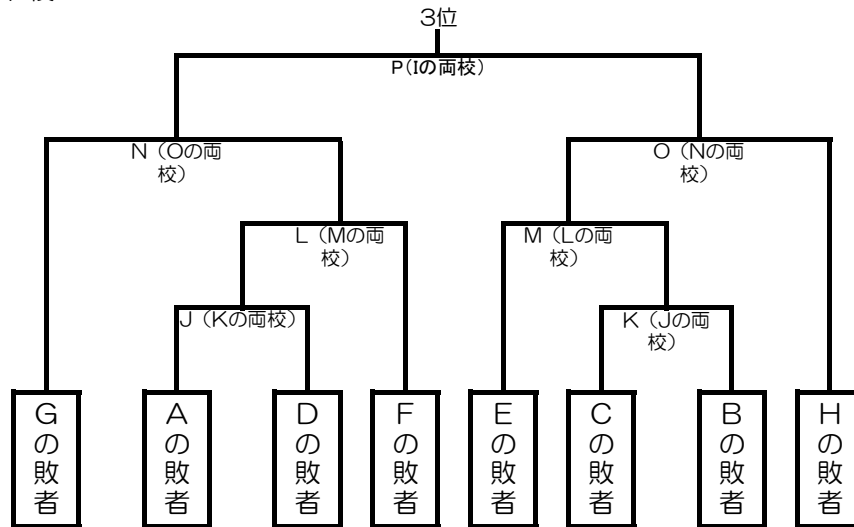

# 平成31年度春季東濃地区高校野球大会組み合わせ

日	曜日	球場	第1試合	第2試合	第3試合
21	木	中津川	雨天中止		
22	金	球場なし	球場なしのため、試合は行われません。		
23	土	土岐	瑞浪 × 恵那南	土岐紅陵 × 中津	
24	日	土岐	土岐商 × 多治見	中津商 × 麗澤瑞浪	
25	月	球場なし	修了式・離任式のため試合は行われません。		
26	火	土岐	Aの勝者 × 多治見工	中津川工 × Bの勝者	
27	水	土岐	Aの敗者 × Dの敗者	Cの敗者 × Bの敗者	
28	木	土岐	Cの勝者 × Eの勝者	Fの勝者 × Dの勝者	
29	金	中津川	Jの勝者 × Fの敗者	Eの敗者 × Kの勝者	
30	土	中津川	Gの敗者 × Lの勝者	Mの勝者 × Hの敗者	
31	日	土岐	Nの勝者 × Oの勝者	Gの勝者 × Hの勝者	
1	月		公立高校職員会議のため試合は行われません。		
2	火		×	×	

3試合/日 ① 9:00 ② 11:30 ③ 14:00  
 2試合/日 ① 10:00 ② 12:30  
 1試合/日 ① 10:00

16試合実施

※1 中京学院中京は昨秋の結果（県大会優勝）により地区予選は免除されます。