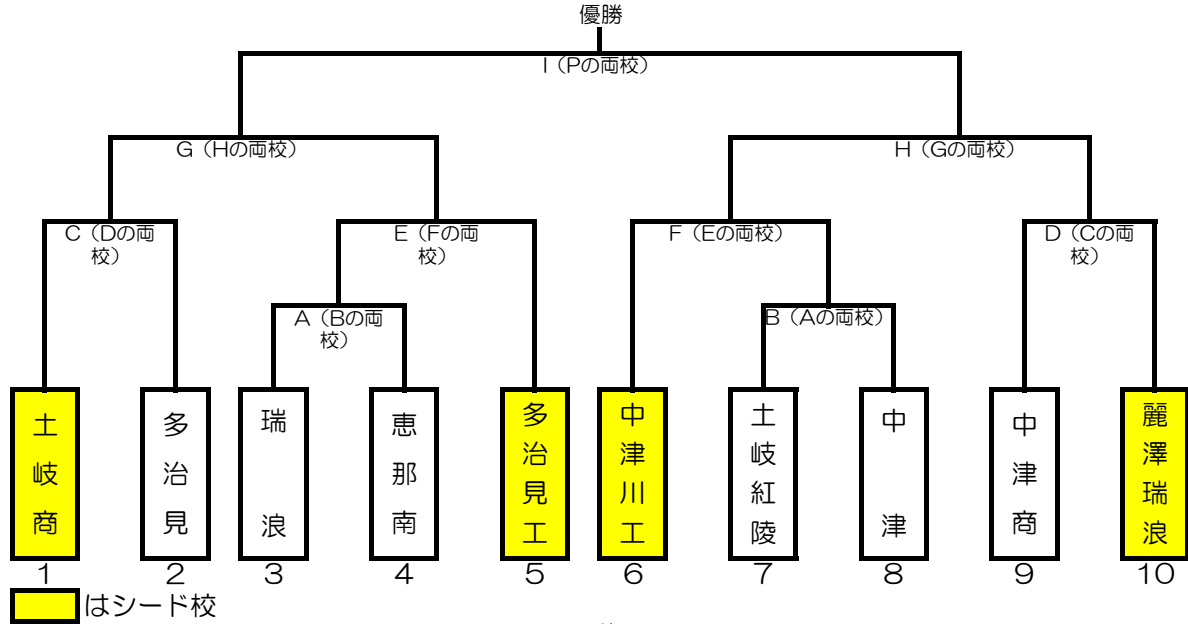

# 平成31年度春季東濃地区高校野球大会組み合わせ

日	曜日	球場	第1試合	第2試合	第3試合
21	木	中津川	雨天中止		
22	金	球場なし	球場なしのため、試合は行われません。		
23	土	土岐	瑞浪 × 恵那南	土岐紅陵 × 中津	
24	日	土岐	土岐商 × 多治見	中津商 × 麗澤瑞浪	
25	月	球場なし	修了式・離任式のため試合は行われません。		
26	火	土岐	Aの勝者 × 多治見工	中津川工 × Bの勝者	
27	水	土岐	Aの敗者 × Dの敗者	Cの敗者 × Bの敗者	
28	木	土岐	Cの勝者 × Eの勝者	Fの勝者 × Dの勝者	
29	金	中津川	Jの勝者 × Fの敗者	Eの敗者 × Kの勝者	
30	土	中津川	Gの敗者 × Lの勝者	Mの勝者 × Hの敗者	
31	日	土岐	Nの勝者 × Oの勝者	Gの勝者 × Hの勝者	
1	月		公立高校職員会議のため試合は行われません。		
2	火		×	×	

3試合/日 ① 9:00 ② 11:30 ③ 14:00  
 2試合/日 ① 10:00 ② 12:30  
 1試合/日 ① 10:00

16試合実施

※1 中京学院中京は昨秋の結果（県大会優勝）により地区予選は免除されます。