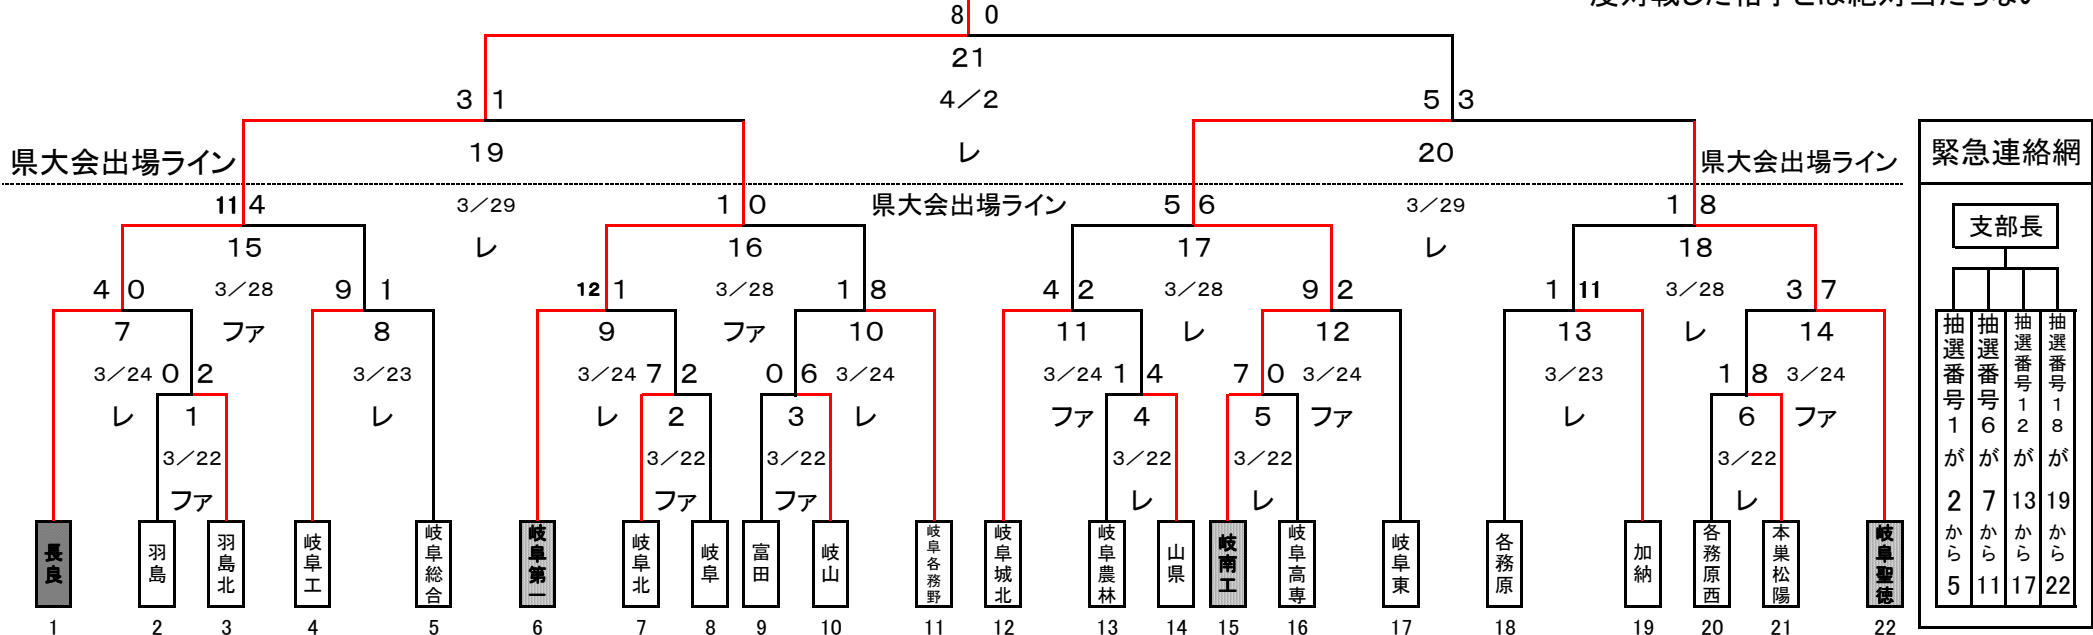

平成25年度春季岐阜地区トーナメント大会結果 地区1位 長良

・一度対戦した相手とは絶対当たらない

月	3	3	3	3	3	3	3	3	3	3	4	4	4	4	4	4							
日	22	23	24	25	26	27	28	29	30	31	1	2	3	4	5	6							
曜日	金	土	日	月	火	水	木	金	土	日	月	火	水	木	金	土							
ファミリー	第1試合 1	予備日	11	終業式6校	終業式10校	A	15	D	G	J	職員会議	M	予備日	予備日	予備日	予備日							
各務原	第2試合 2	予備日	12			B	16	E	H	K							N	予備日	予備日	予備日	予備日	予備日	予備日
レインボー	第3試合 3	予備日	14			C		F	I	O							O						
ファミリー	第1試合 4	8	7	予備日	予備日	17	19	予備日	21	予備日	予備日	予備日	予備日	予備日	予備日	予備日							
各務原	第2試合 5	13	9	予備日	予備日	18	20	予備日	予備日	予備日	予備日	予備日	予備日	予備日	予備日	予備日							
レインボー	第3試合 6		10	予備日	予備日			予備日	予備日	予備日	予備日	予備日	予備日	予備日	予備日	予備日							

二次選抜