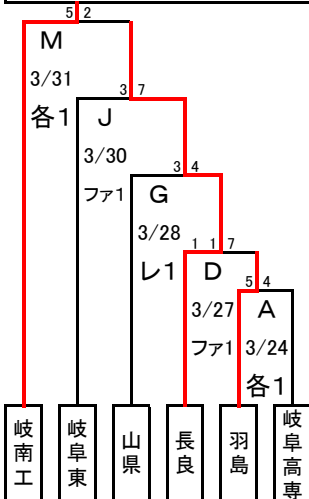

月	3	3	3	3	3	3	3	3	3	3	4	4	4	4	4	
	日	21	22	23	24	25	26	27	28	29	30	1	2	3	4	5	6
	曜日	土	日	月	火	水	木	金	土	日	月	火	水	木	金	土	日
ファミリィ	第1試合	1	8					D	17	19	J						
	第2試合	2	11					E	18	20	K						
	第3試合	3	13					F			L						
各務原	第1試合				A							M					
	第2試合				B							N					
	第3試合				C												
レインボー	第1試合	4	7		10			15	G			20					
	第2試合	5	9		12			16	H			O					
	第3試合	6	14						I								

敗者復活代表A
岐南工