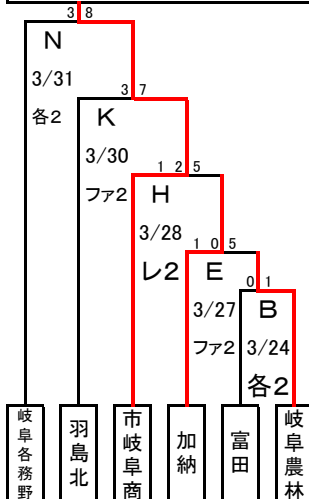

敗者復活代表B
市岐阜商