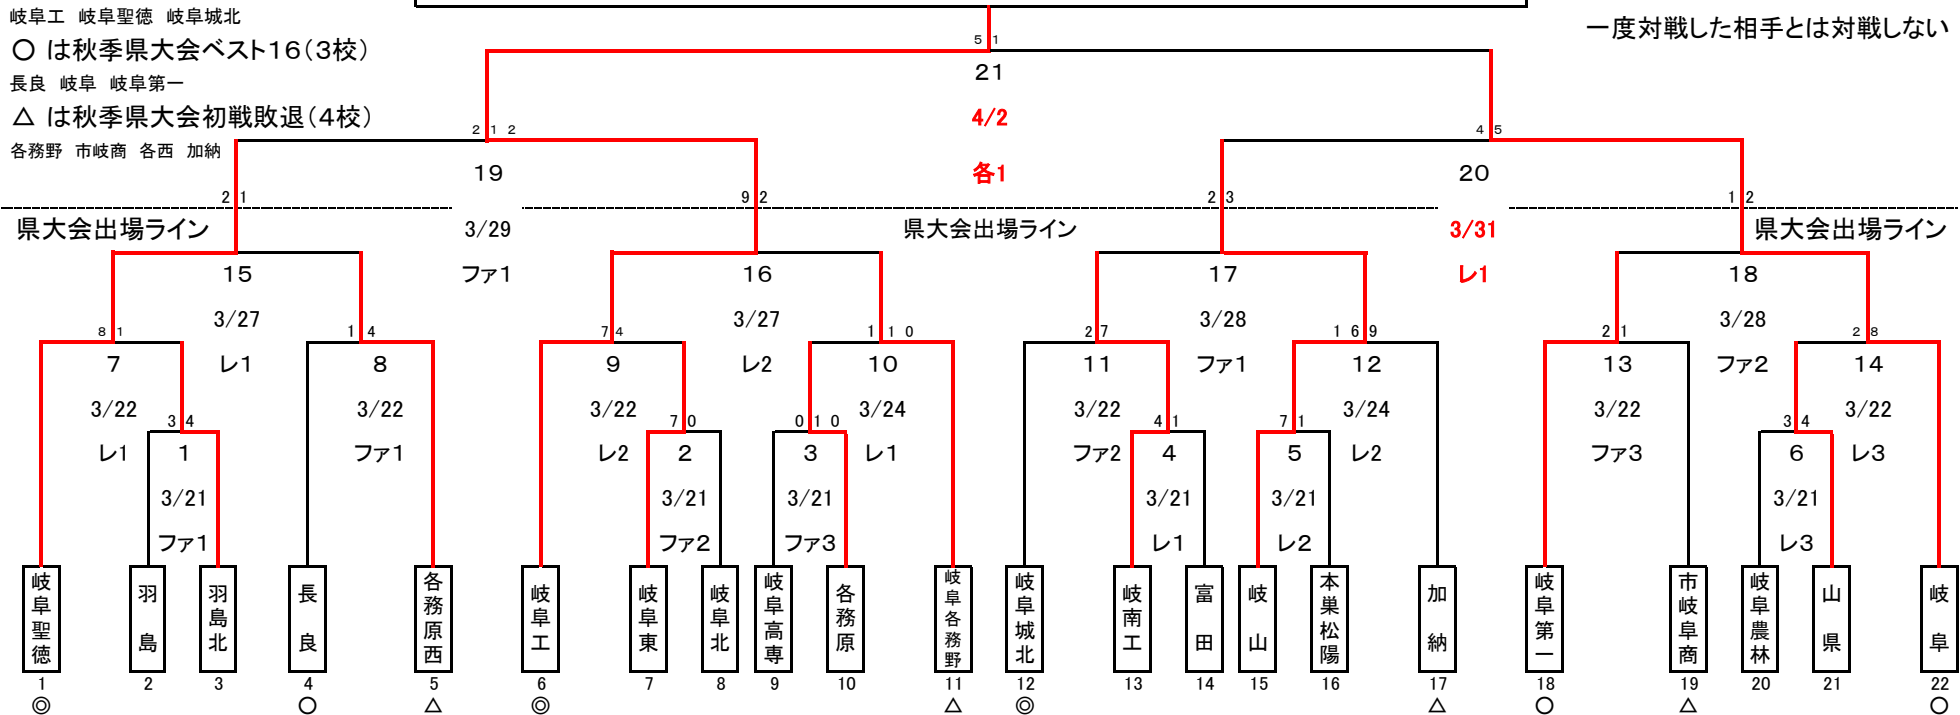

4/2(木)版

◎ は秋季県大会ベスト8(3校)

岐阜工 岐阜聖徳 岐阜城北

○ は秋季県大会ベスト16(3校)

長良 岐阜 岐阜第一

△ は秋季県大会初戦敗退(4校)

各務野 市岐商 各西 加納

平成27年度春季岐阜地区トーナメント(22校で県大会7校枠の場合)岐阜総合・県岐阜商は予選免除
1位岐阜工 2位岐阜 3位岐阜聖徳、岐山

・3連戦は必ず避ける(雨天順延は別)

一度対戦した相手とは対戦しない

	月	3	3	3	3	3	3	3	3	3	3	4	4	4	4	4	
	日	21	22	23	24	25	26	27	28	29	30	1	2	3	4	5	6
	曜日	土	日	月	火	水	木	金	土	日	月	火	水	木	金	土	日
ファミリィ	第1試合	1	8					D	17	19	J						
	第2試合	2	11					E	18	20	K						
	第3試合	3	13					F			L						
各務原	第1試合				A							M					
	第2試合				B							N					
	第3試合				C												
レインボー	第1試合	4	7		10			15	G			20					
	第2試合	5	9		12			16	H			O					
	第3試合	6	14						I								