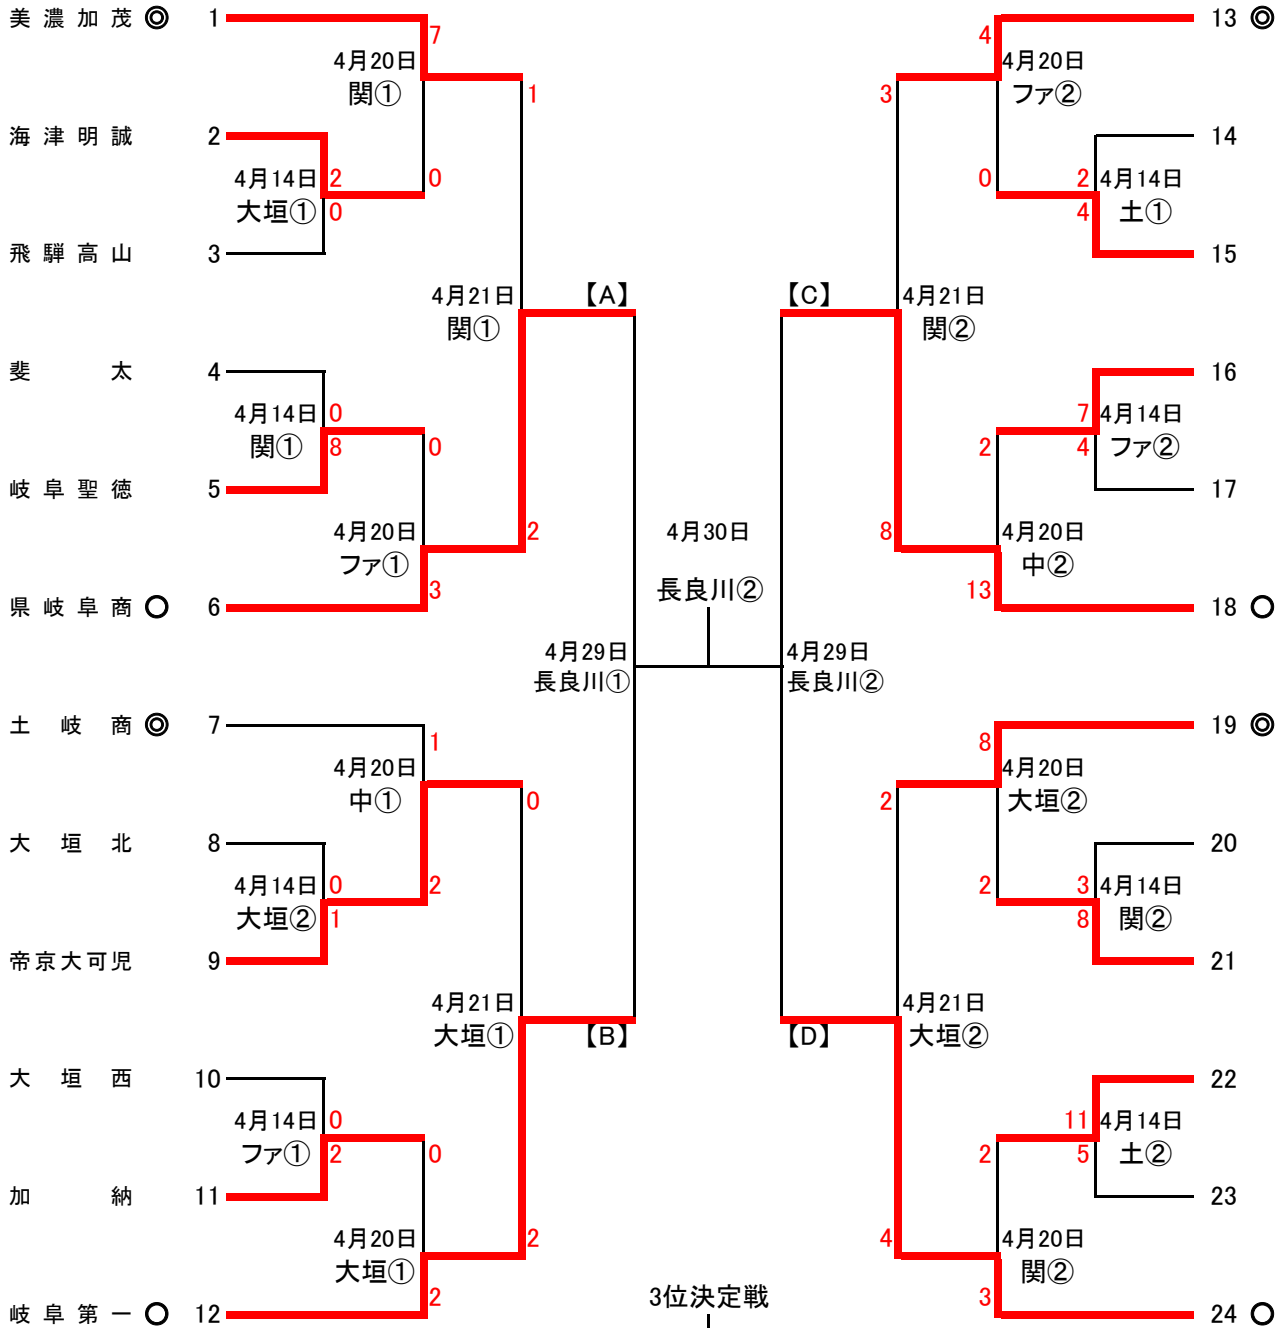

第66回春季岐阜県高等学校野球大会組合せ

期日：平成31年4月14日(日)～4月30日(祝)、予備4月27日(土)28日(日)、5月3日(祝)

※ 凡例

長良川・・・長良川球場
 ファ・・・岐阜ファミリーパーク野球場
 大垣・・・大垣市北公園野球場
 関・・・関市民球場
 土・・・土岐市総合公園野球場
 中・・・中津川公園野球場

試合開始時間
 3試合の場合 2試合の場合
 第1 9:00～ 10:00～
 第2 11:30～ 12:30～
 第3 14:00～

※ ◎は春季地区1位校(岐阜総合、大垣商、美濃加茂、土岐商)
 ※ ○は秋季県大会ベスト4(中京院中京、大垣日大、岐阜第一、県)

4日(祝)

岐 阜 総 合

岐 阜 工

中 津

岐 阜

八 百 津

中京院中京