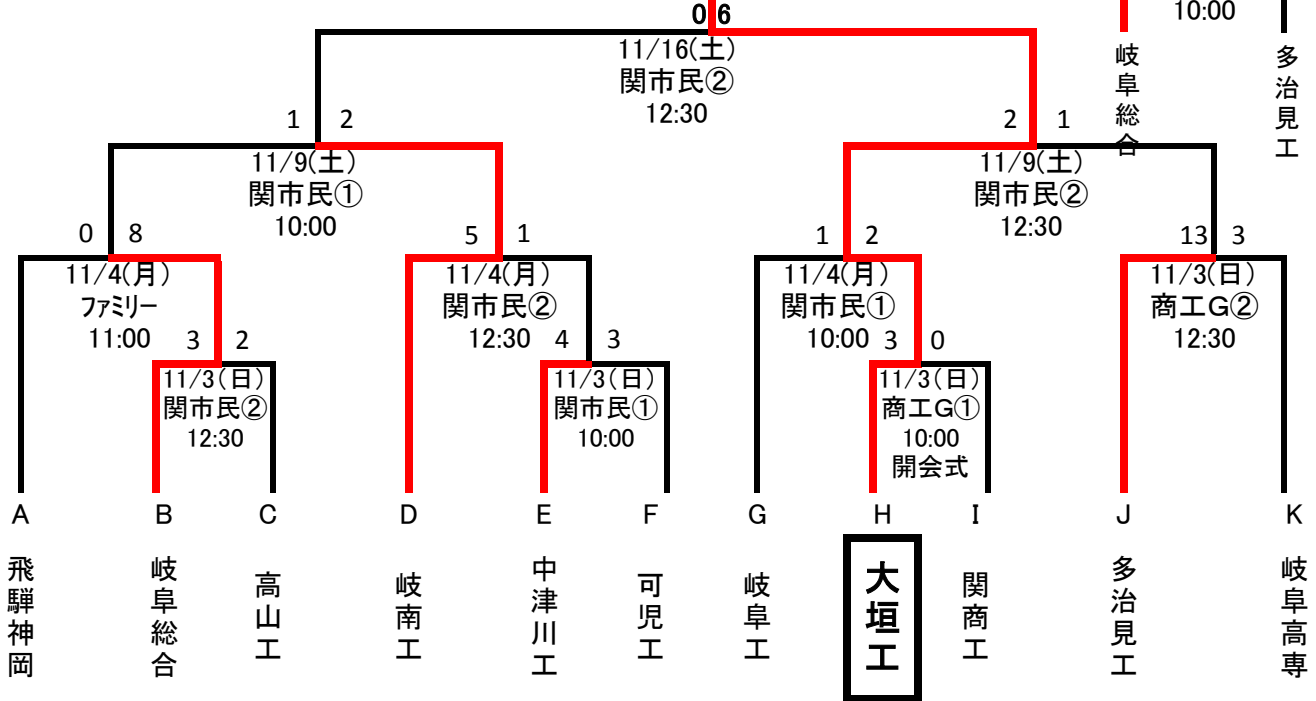

第11回岐阜県工業高等学校野球大会結果 (11/16版)

※雨天順延

大垣工 2年連続2回目

3位決定戦

4 3

11/16(土)
関市民①
10:00

岐阜総合

多治見工

(注) 11/17(日)、23(土) 球場使用不可。順延の場合の予備日: 11/24(日)

(1) 試合時間

《一日3試合の場合》

《一日2試合の場合》

《一日1試合の場合》

第1試合 8:30~

第1試合 10:00~

第1試合 11:00~

第2試合 11:00~

第2試合 12:30~

第3試合 13:30~

※雨天順延になった場合、球場を変更する可能性があります。(後日連絡します)

(2) グラウンドについて

ファミリー: 岐阜ファミリーパーク野球場(岐阜市北野北997) 使用可能日11/4(月)、9(土)

関市民: 関市民球場(関市塔ノ洞3885-1) 使用可能日11/3(日)、4(月)、9(土)、16(土)、24(日)

商工G: 関商工グラウンド(関市桐ヶ丘1-1)

◇開会式: 11月3日(日)9:00~ 関商工グラウンド

(3) 組合せ抽選で考慮すべきこと

①11/2: 岐南工、中津川工は、文化祭。関商工は、記念式典。

②11/4: 多治見工は、修学旅行

③11/10: 岐阜総合は、50周年式典。(元プロ講習会)

④飛驒神岡高校、高山工、中津川工は遠征距離の関係で第2試合目以降とする。

⑤同地区は1回戦で対戦しないようにする。

大会中はどの学校も練習試合をいれていないと考えられます。大会で敗退した場合、翌日または次の週の練習試合を敗退した学校で話し合ってください。今大会は強化の一環としてしていますので宜しくお願いします。(順延がなければ、11/9(土): 岐阜ファミリーが利用可能です。)