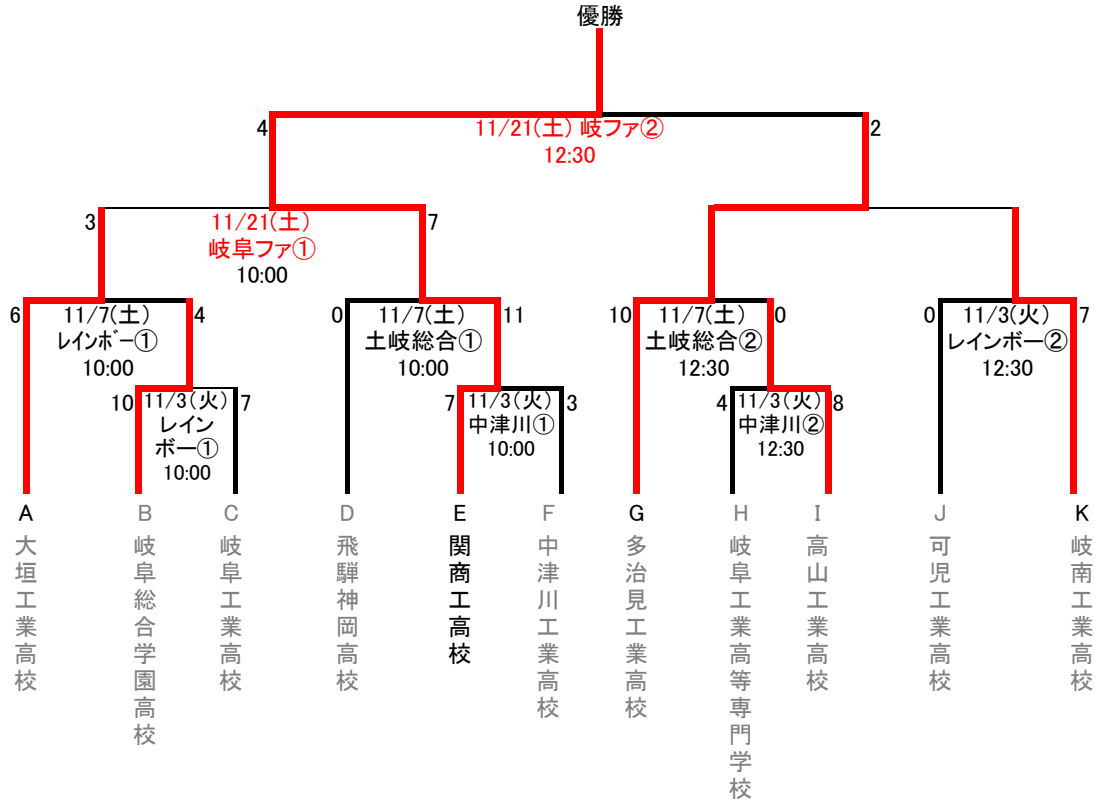

# 第13回岐阜県工業高等学校野球大会結果 11/21(土)版

※雨天順延

## 試合時間

《一日3試合の場合》	《一日2試合の場合》	《一日1試合の場合》
第1試合 8:30～	第1試合 10:00～	第1試合 11:00～
第2試合 11:00～	第2試合 12:30～	
第3試合 13:30～		

※雨天順延になった場合、球場を変更する可能性があります。